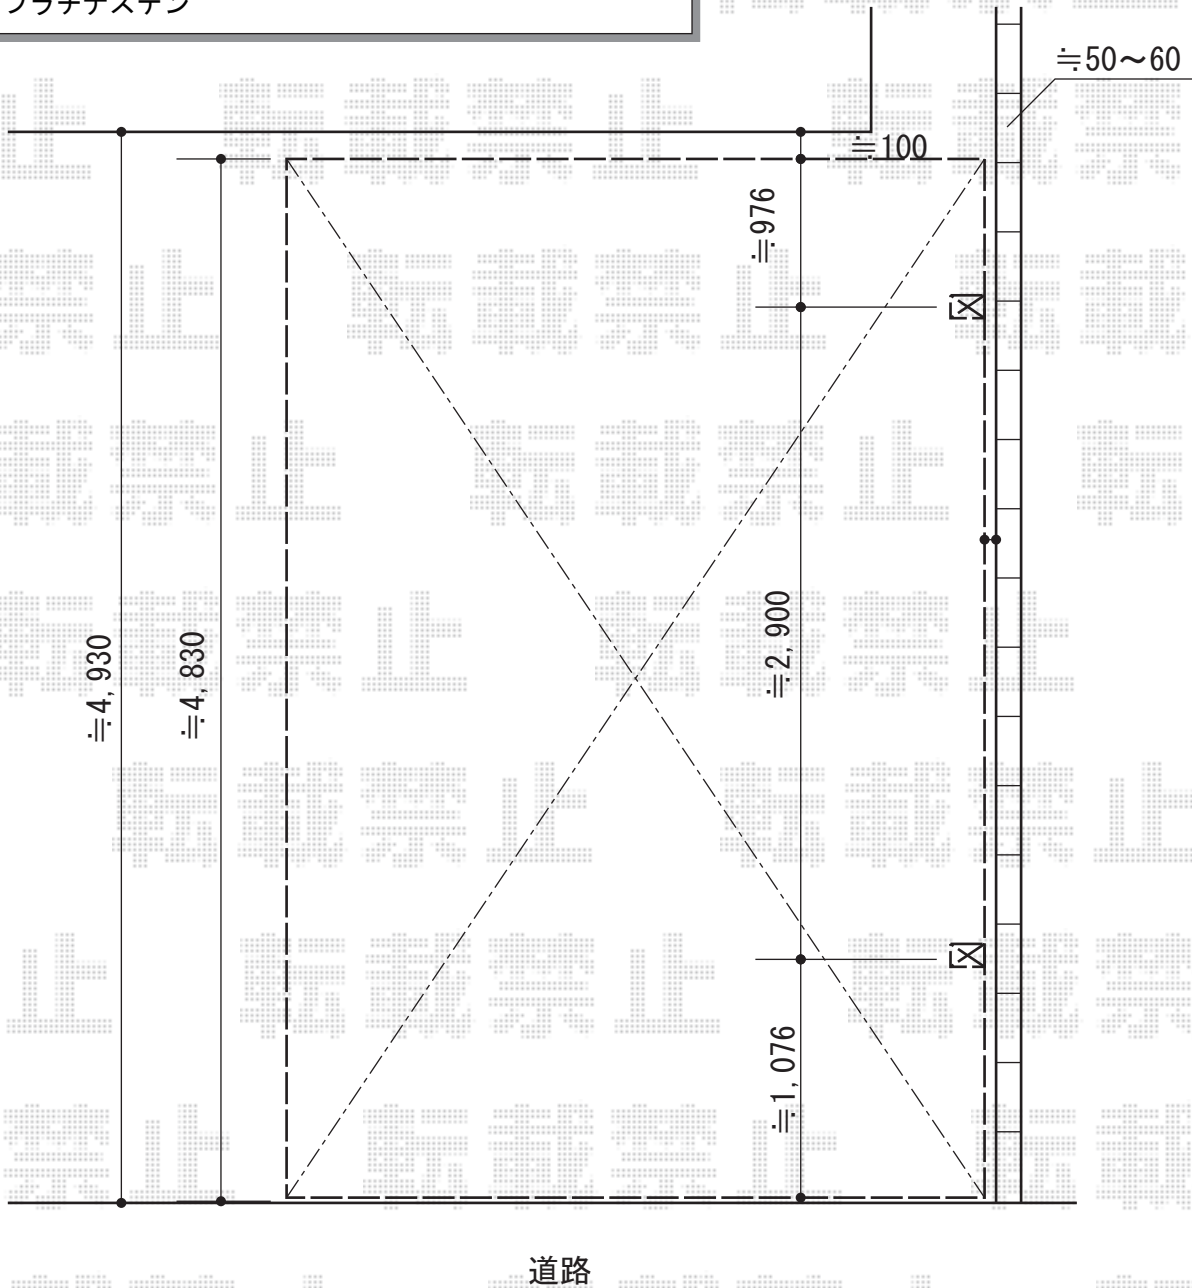

カーポート工事 施工概略図

YKK AP レイナポートグラン 積雪~20cm対応
 幅= 3,000mm
 奥行= 5,052mm
 色: プラチナステン
 屋根材: ポリカーボネート (アースブルー)
 柱仕様: 標準柱仕様 (有効高 約2,000mm)

YKK AP レイナポートグラン サイドパネル
 奥行サイズ: 長さ51用
 高さ: 1,036mm
 色: プラチナステン
 パネル材: ポリカーボネート (アースブルー)
 柱仕様: 標準柱仕様*間柱1本

YKK AP レイナポートグラン 着脱式サポート 標準・ハイルーフ兼用 2本入り×1セット
 色: プラチナステン

YKK AP レイナポートグラン 水平式物干し 2本入り×1セット
 色: プラチナステン

2015-7-287148	担当者	赤松
---------------	-----	----