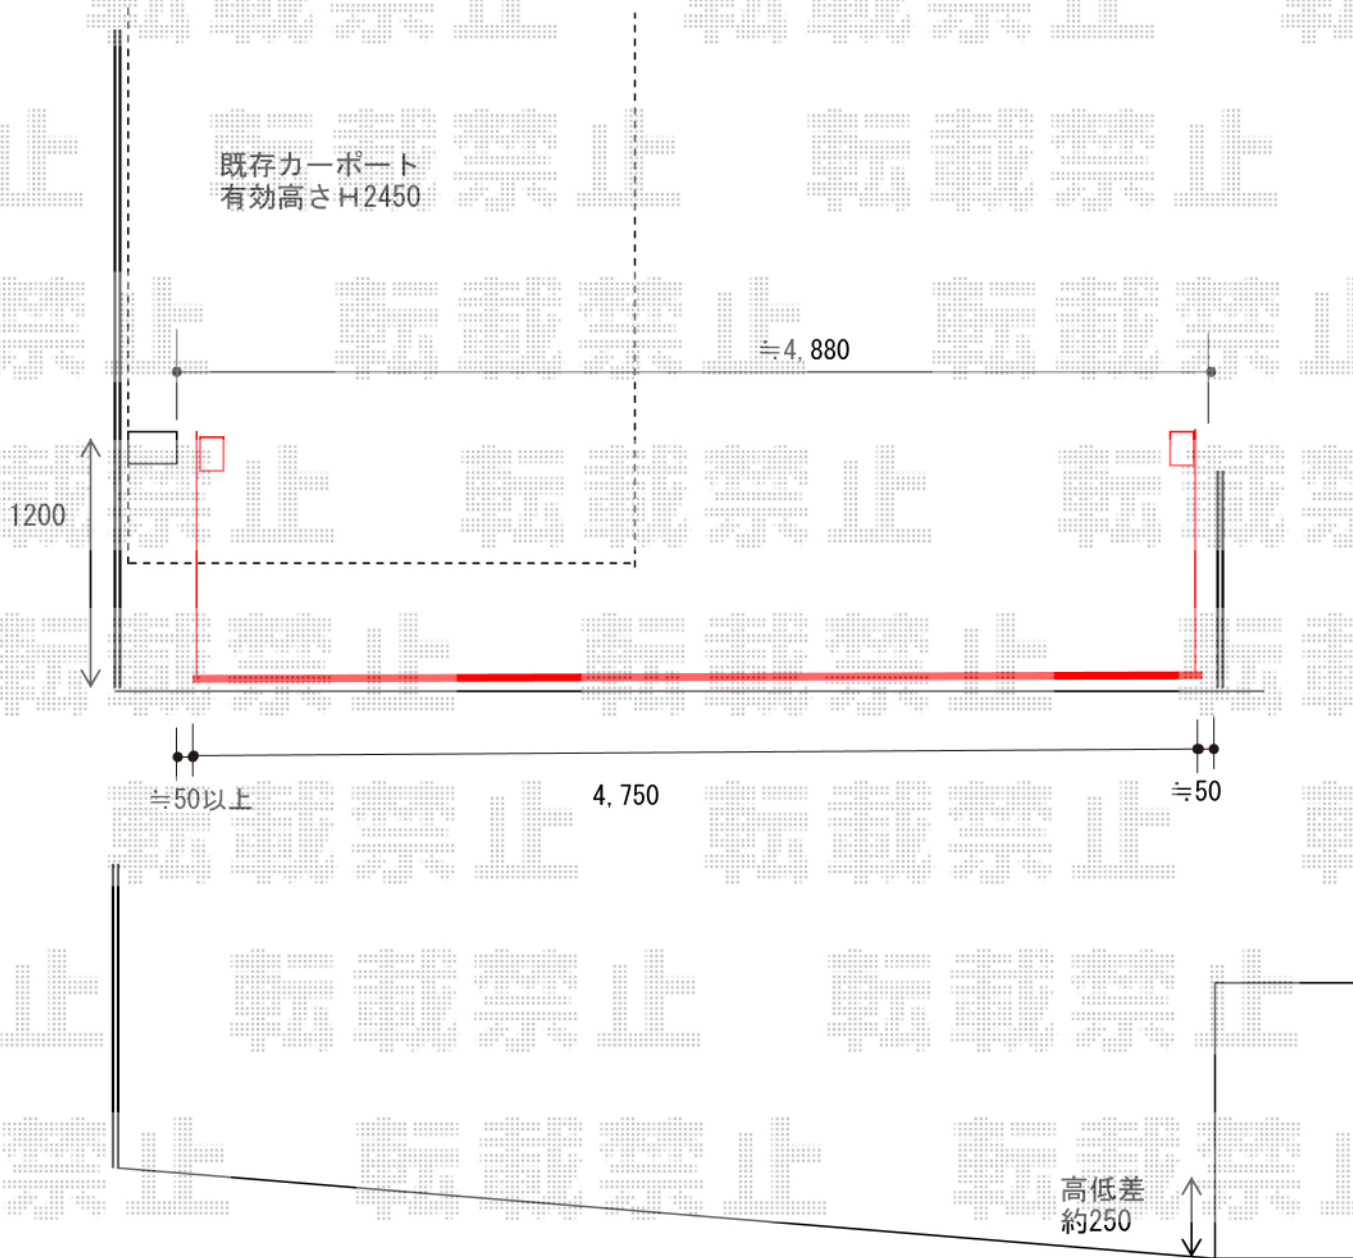

エクステリア工事 施工概略図

LIXIL (TOEX) 【特注】ワイドオーバードアS4型 手動式 48-12  
 本体 (W×H) = (4,750mm × 1,200mm)  
 色：ブラック  
 【特注】柱仕様：ハイルフ柱仕様 (有効通過高2,150mm) / 【特注】外観右ロング柱  
 駆動：手動式  
 追加部材：ロング接地ストッパー (¥3,100) ×1セット

2015-7-287149