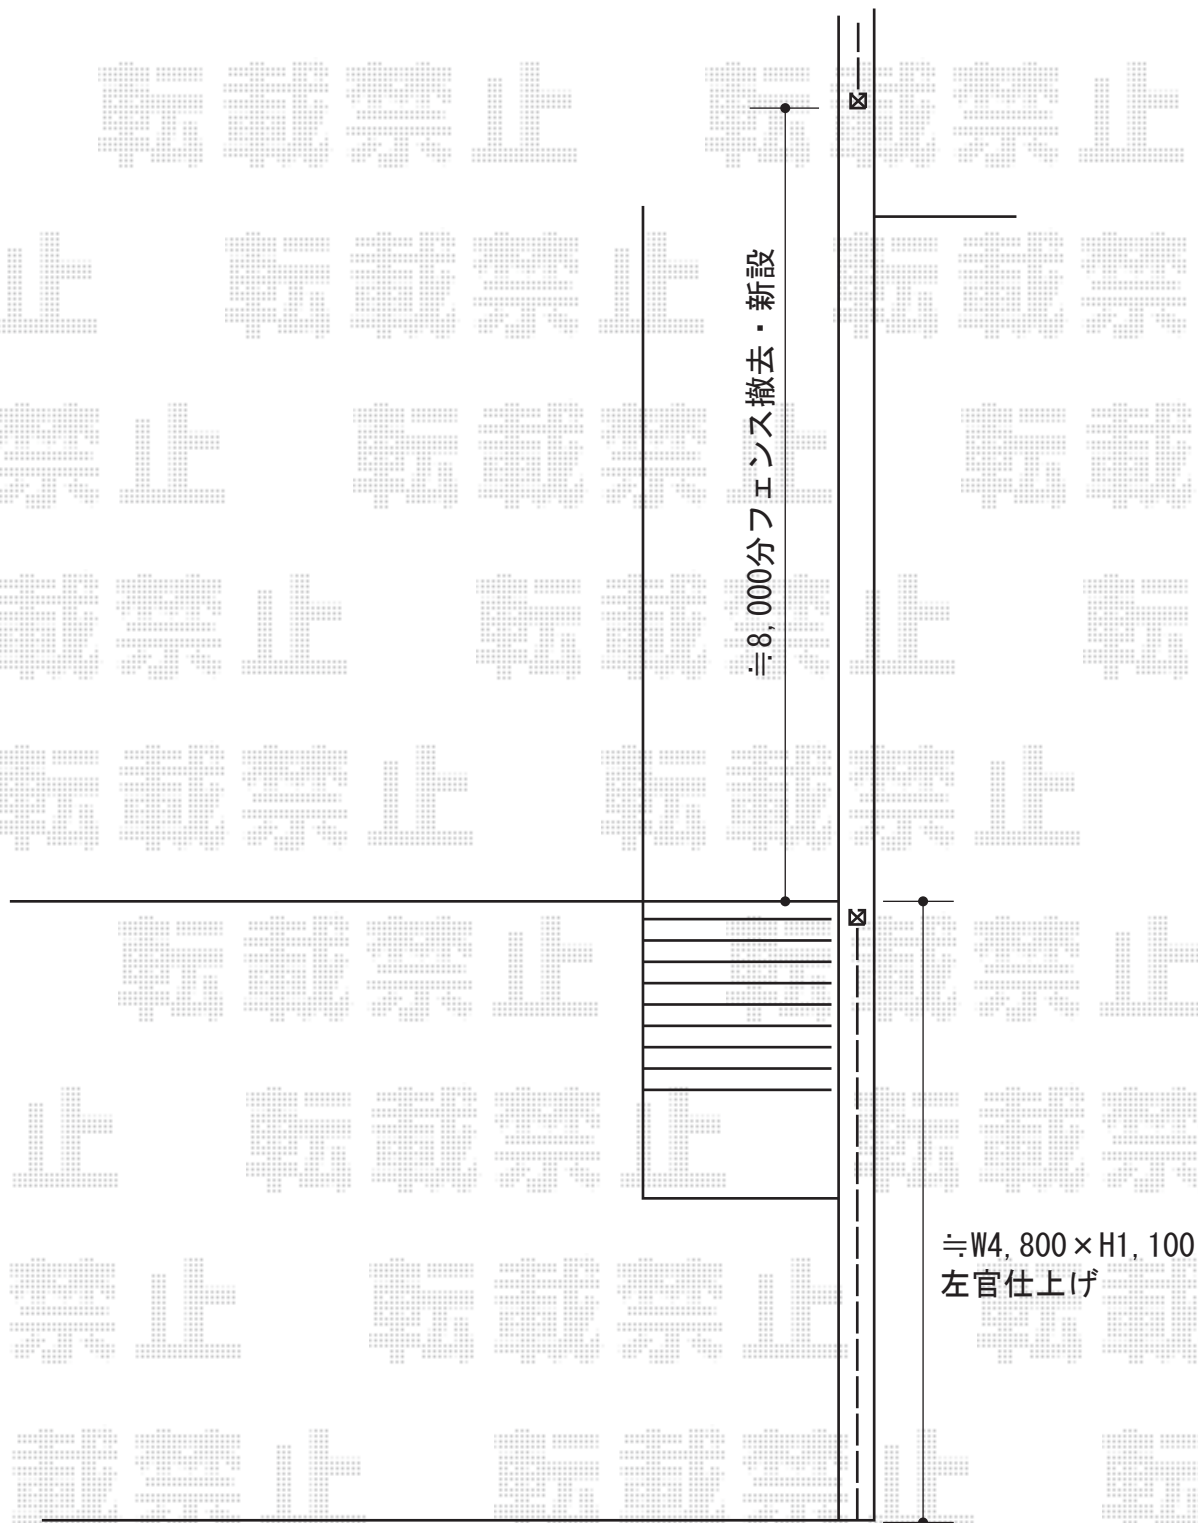

フェンス 施工概略図

LIXIL (TOEX) プレスタフェンス 8型 横ルーバー フリーポールタイプ  
本体1枚 (W×H) = (1979.5×1,000mm) ×4枚  
柱仕様 : T-10×5本  
部品セット : ×5セット  
端部部材 : T-10×1セット  
端部キャップ : ×1セット  
色 : シャイングレー

2015-7-287196

担当者

新西