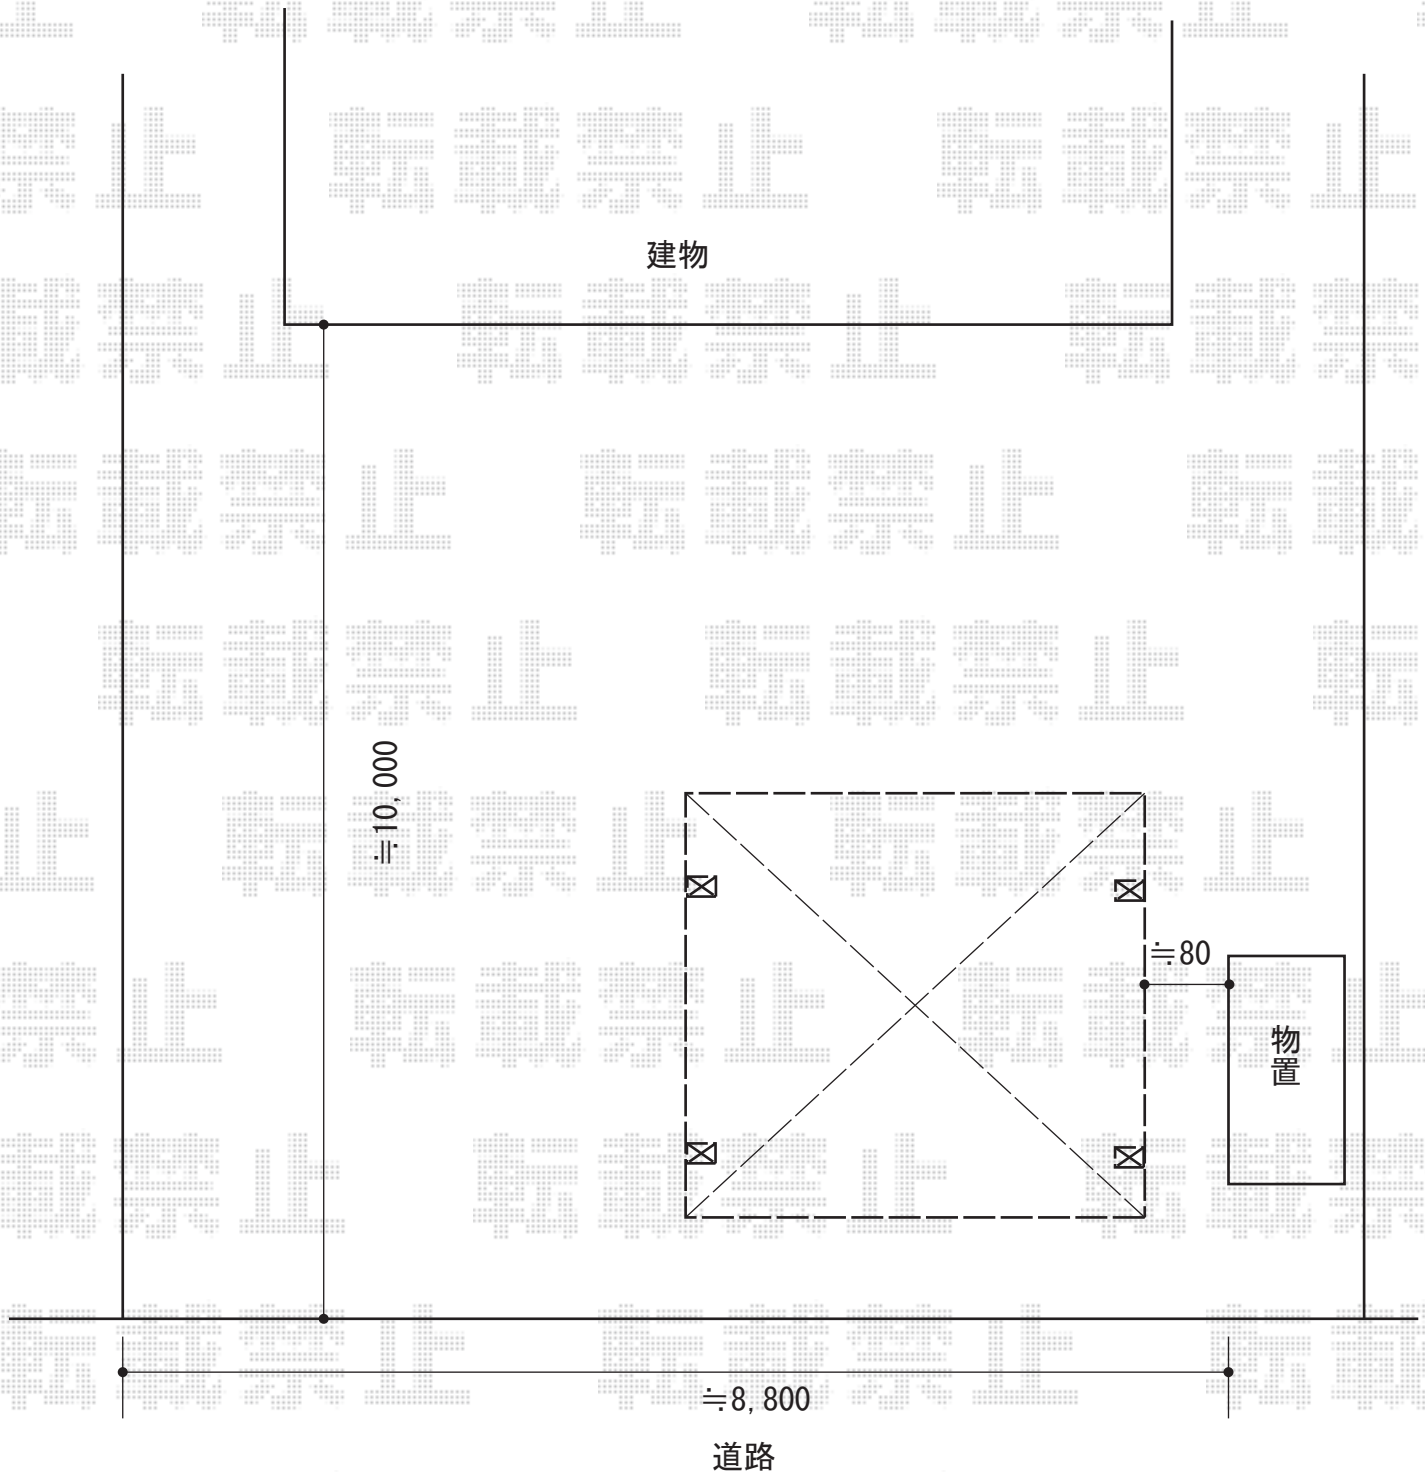

カーポート 施工概略図

LIXIL ネスカR (ラウンドスタイル) ワイド 積雪~20cm対応
幅= 5,442mm
奥行= 4,980mm
色: ナチュラルシルバー
屋根材: 熱線吸収ポリカーボネート (クリアマットS・すりガラス調)
柱仕様: 標準柱仕様 (有効高 約2,200mm)

2015-7-287206	担当者	赤松
---------------	-----	----