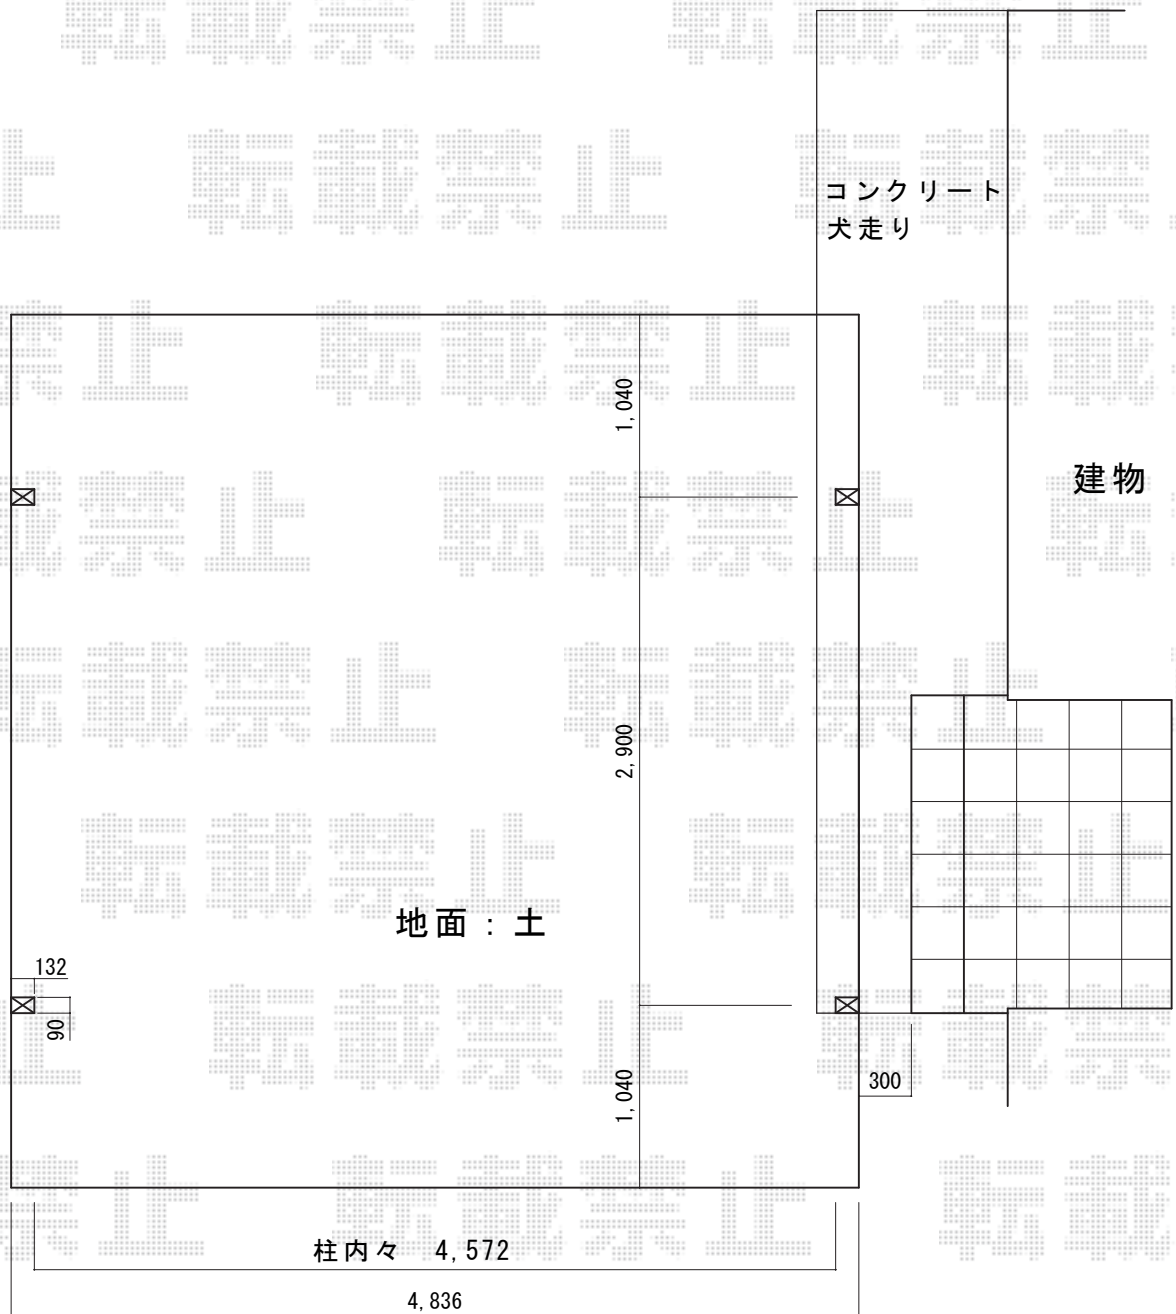

カーポート 施工概略図

LIXIL ネスカR (ラウンドスタイル) ワイド 積雪~20cm対応  
幅=4,836mm  
奥行=4,980mm  
色 : ホワイト  
屋根材 : ガリレポリカ (クリアマット・すりガラス調)  
柱仕様 : ロング柱25仕様 (有効高 約2,500mm)

2015-7-287243	担当者	赤松
---------------	-----	----