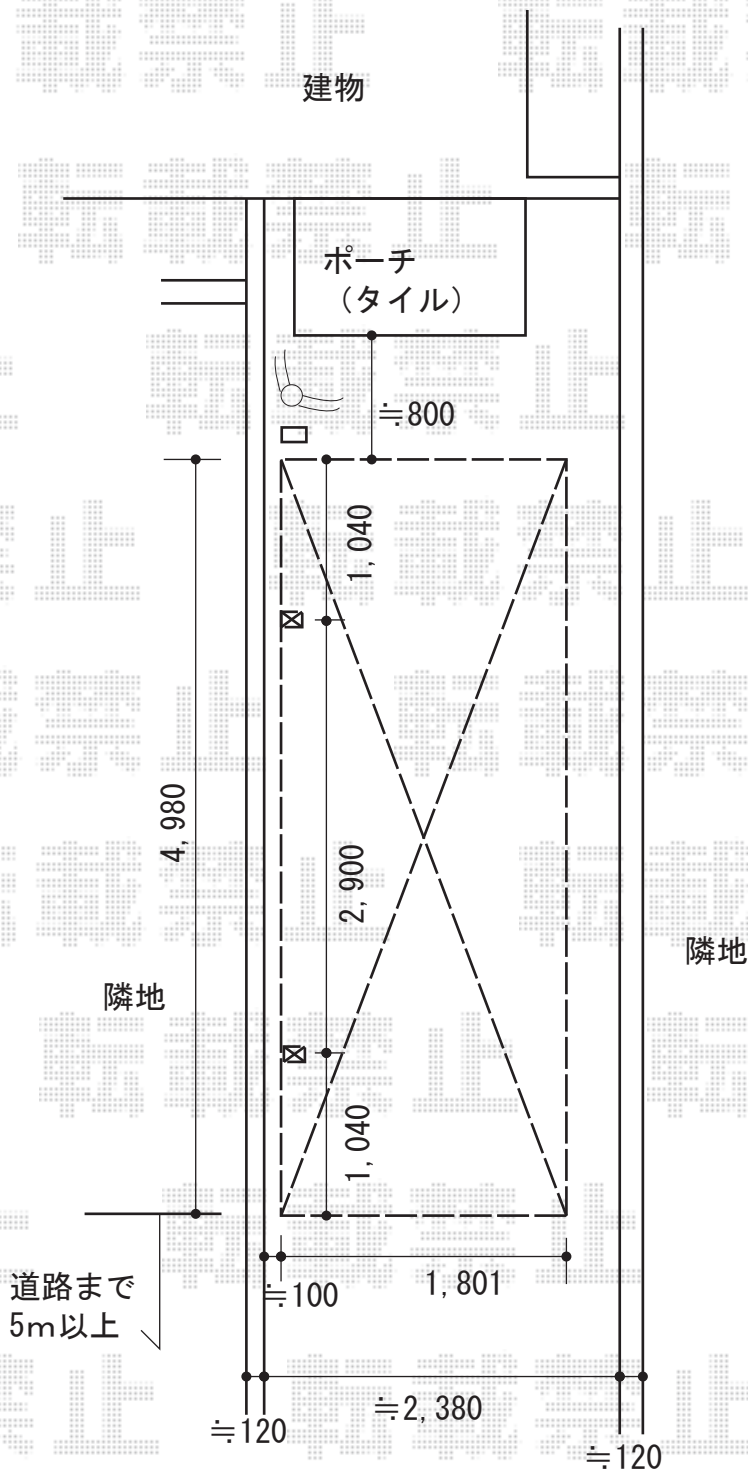

サイクルポート 施工概略図

LIXIL ネスカRミニ (ラウンドスタイル) 積雪~20cm対応
 幅= 1,801mm
 奥行= 4,980mm
 色: シャイングレー
 屋根材: ガリレポリカ (クリアマット・すりガラス調)
 柱仕様: 標準柱 (有効高 約1,900mm)

2015-7-287245

担当者

兼石