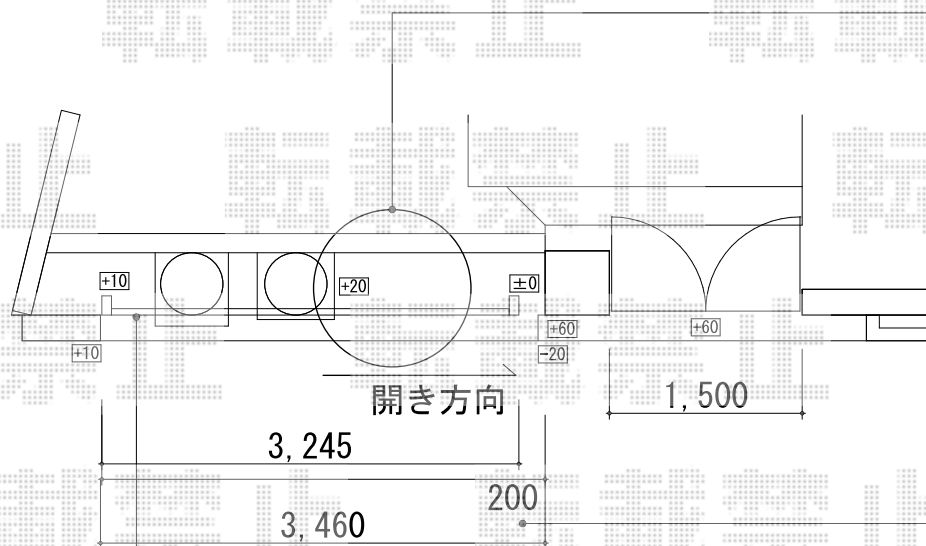

カーゲート 施工概略図

四国化成 ビビオアコー 2型 片開き VOC2-320SBK
 開口幅= 3,070mm
 全幅= 3,245mm
 たたみ幅= 450mm
 高さ= 1,100mm
 色： ブラックつや消し
 キャスター数： 3箇所
 落棒数： 2本

段差あり (≒20mm)

既存門柱からの離れ (施工時再確認とする)
 ※最小でも100mm程度まで(落とし棒が柵部になる為)

既存折れ戸解体・撤去処分
 四国化成/ビビオアコー 2型・320SBK取付
 ※既存レンガ部分撤去, 柱まわりモルタル金ゴテ仕上