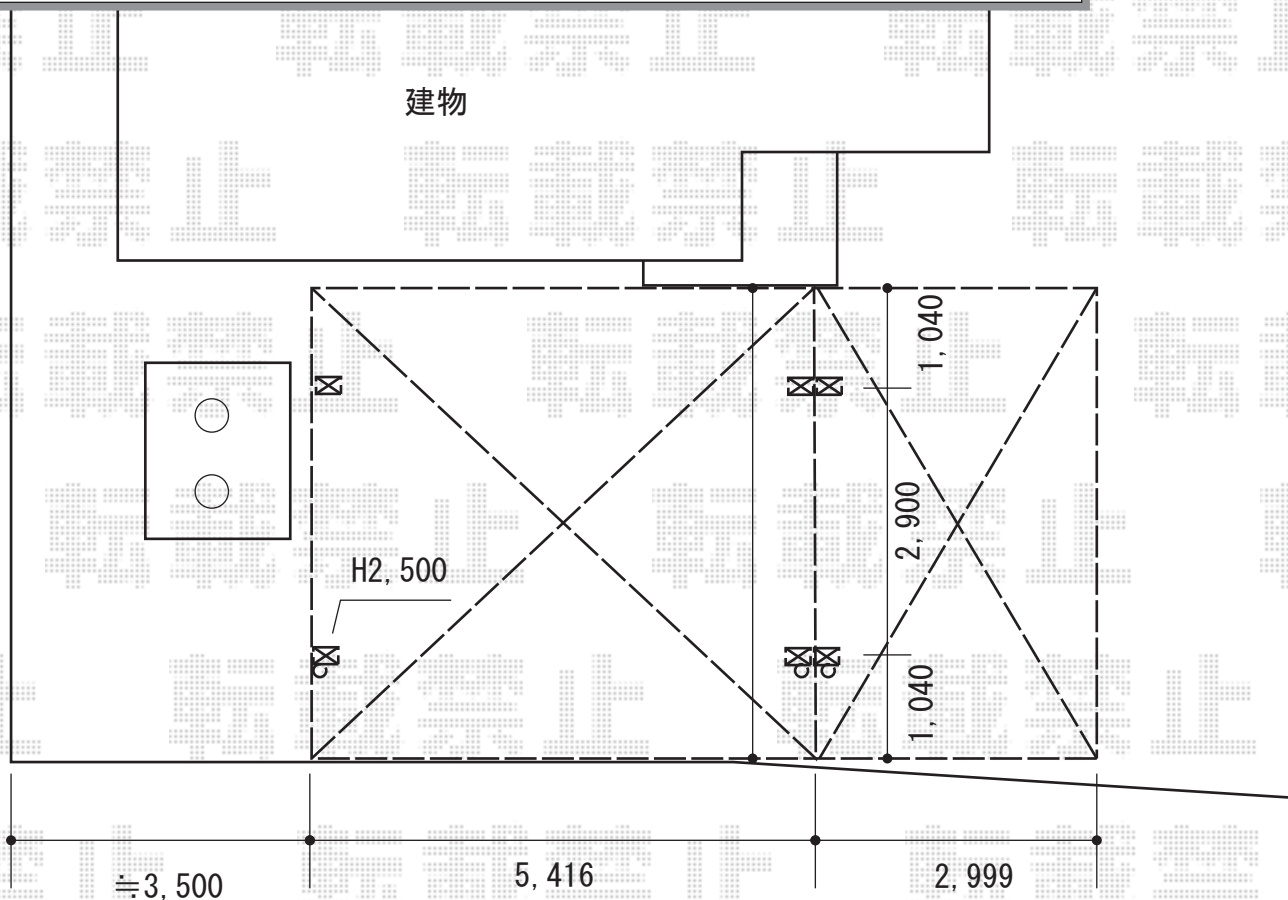

カーポート 施工概略図

LIXIL ネスカR (ラウンドスタイル) M合掌 積雪~20cm対応
 幅=5416 (27+27)mm
 奥行=4,980mm
 色：ナチュラルシルバー
 屋根材：熱線吸収ポリカーボネート (クリアマットS・すりガラス調)
 柱仕様：ロング柱25仕様 (有効高 約2,500mm)

LIXIL ネスカR (ラウンドスタイル) 積雪~20cm対応 ※Y合掌連結用
 幅=2,999mm
 奥行=4,980mm
 色：ナチュラルシルバー
 屋根材：熱線吸収ポリカーボネート (クリアマットS・すりガラス調)
 柱仕様：ロング柱25仕様 (有効高 約2,500mm)
 追加部材：MY合掌棟木セット 50用 【8 RED14 VN】 /Y合掌部品セット 50用 【8 REG35 VN】