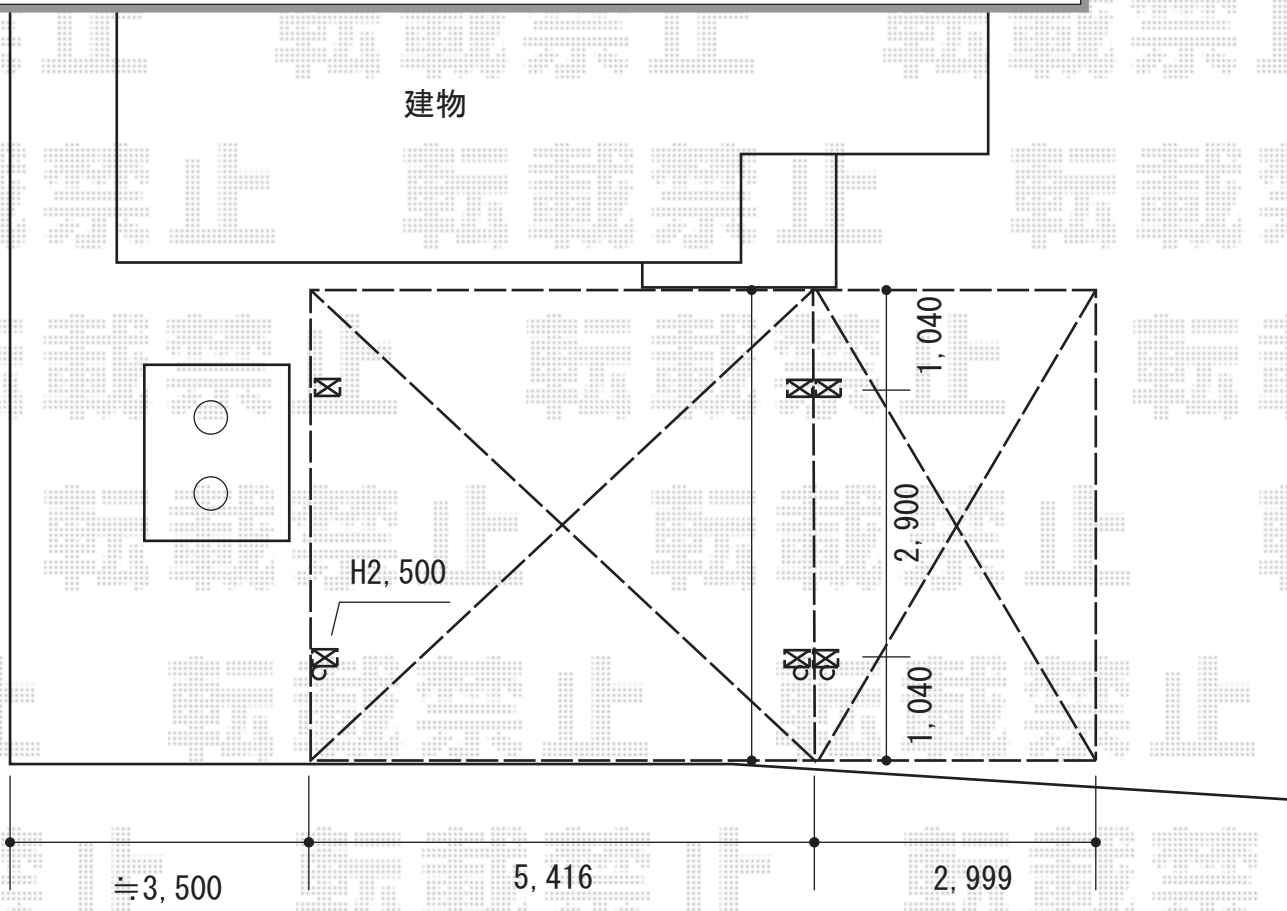

カーポート 施工概略図

LIXIL ネスカR (ラウンドスタイル) M合掌 積雪~20cm対応
 幅=5416 (27+27)mm
 奥行=4,980mm
 色：ナチュラルシルバー
 屋根材：熱線吸収ポリカーボネート (クリアマットS・すりガラス調)
 柱仕様：ロング柱25仕様 (有効高 約2,500mm)

LIXIL ネスカR (ラウンドスタイル) 積雪~20cm対応 ※Y合掌連結用
 幅=2,999mm
 奥行=4,980mm
 色：ナチュラルシルバー
 屋根材：熱線吸収ポリカーボネート (クリアマットS・すりガラス調)
 柱仕様：ロング柱25仕様 (有効高 約2,500mm)
 追加部材：MY合掌棟木セット 50用【8 RED14 VN】 / Y合掌部品セット 50用【8 REG35 VN】