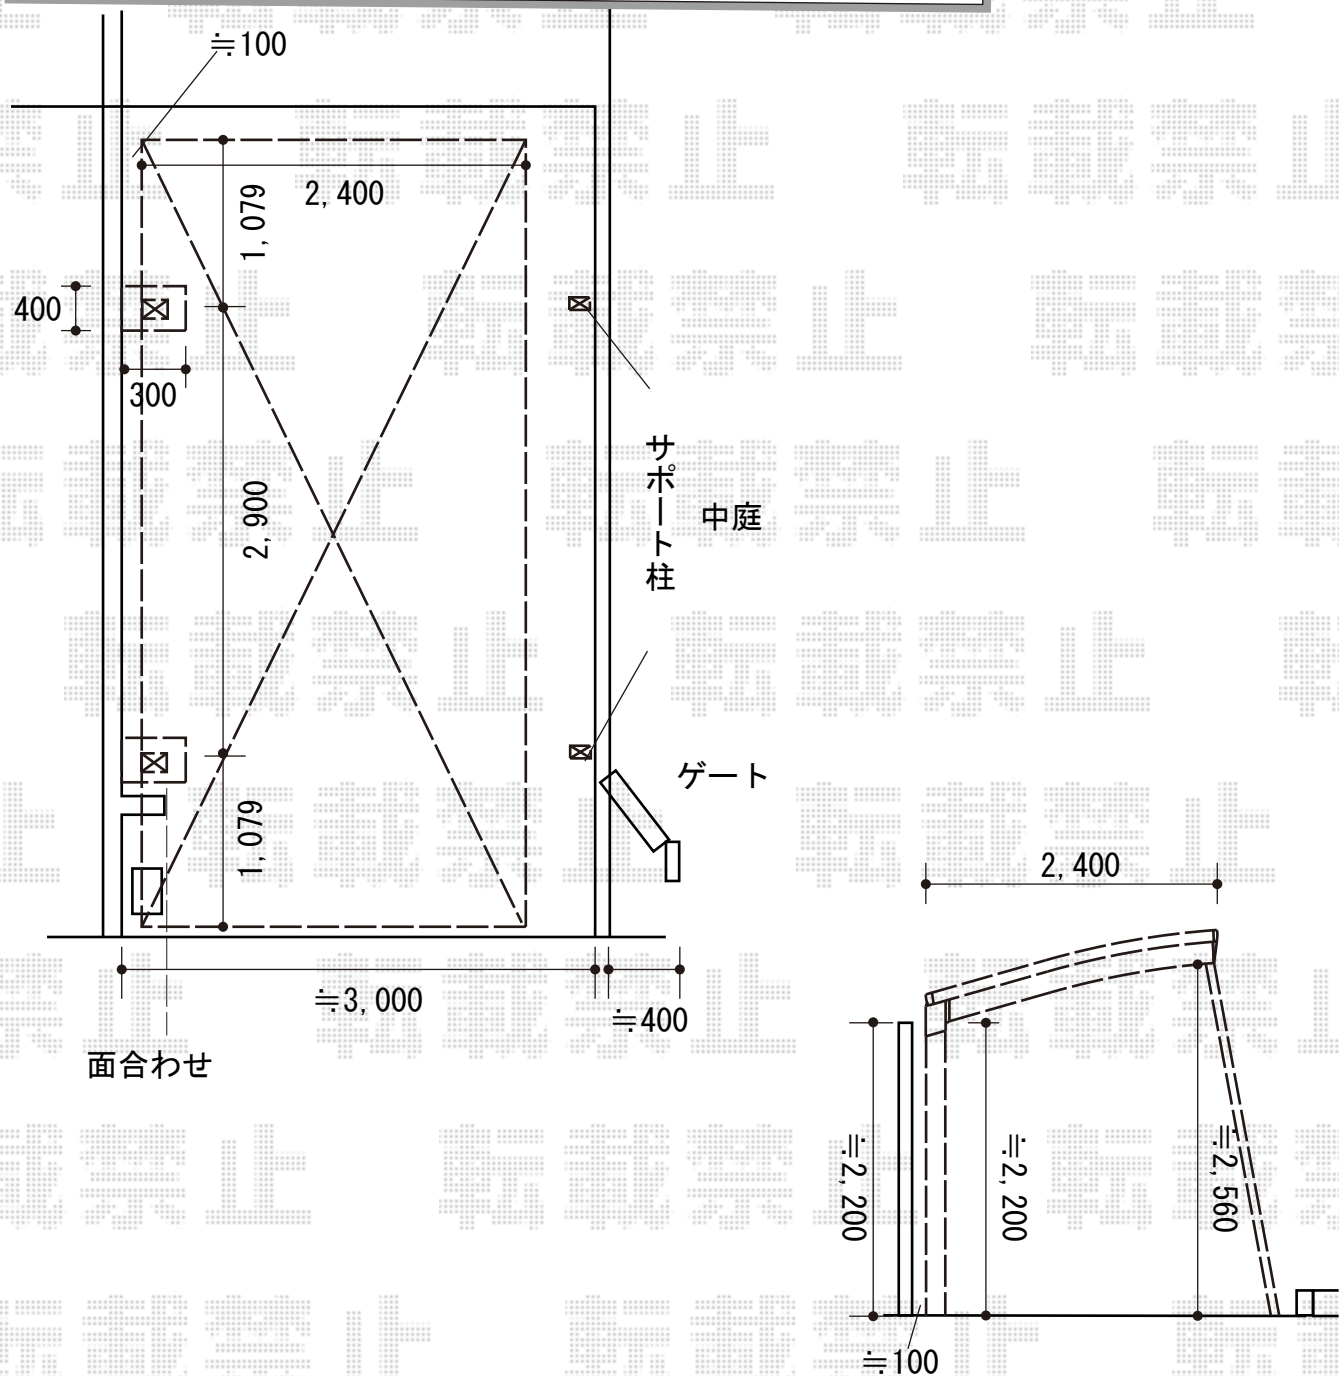

カーポート 施工概略図

Value Select プレシオスポート 積雪~20cm対応

幅= 2,400mm

奥行= 5,052mm

色： グレースブラウン

屋根材： ポリカーボネート（スカイブルー）

柱仕様： ハイルフ柱仕様（有効高 約2,250mm）

Value Select プレシオスポート 着脱式補助柱 2本入り×1セット

色： グレースブラウン

2015-7-287255

担当者

酒井