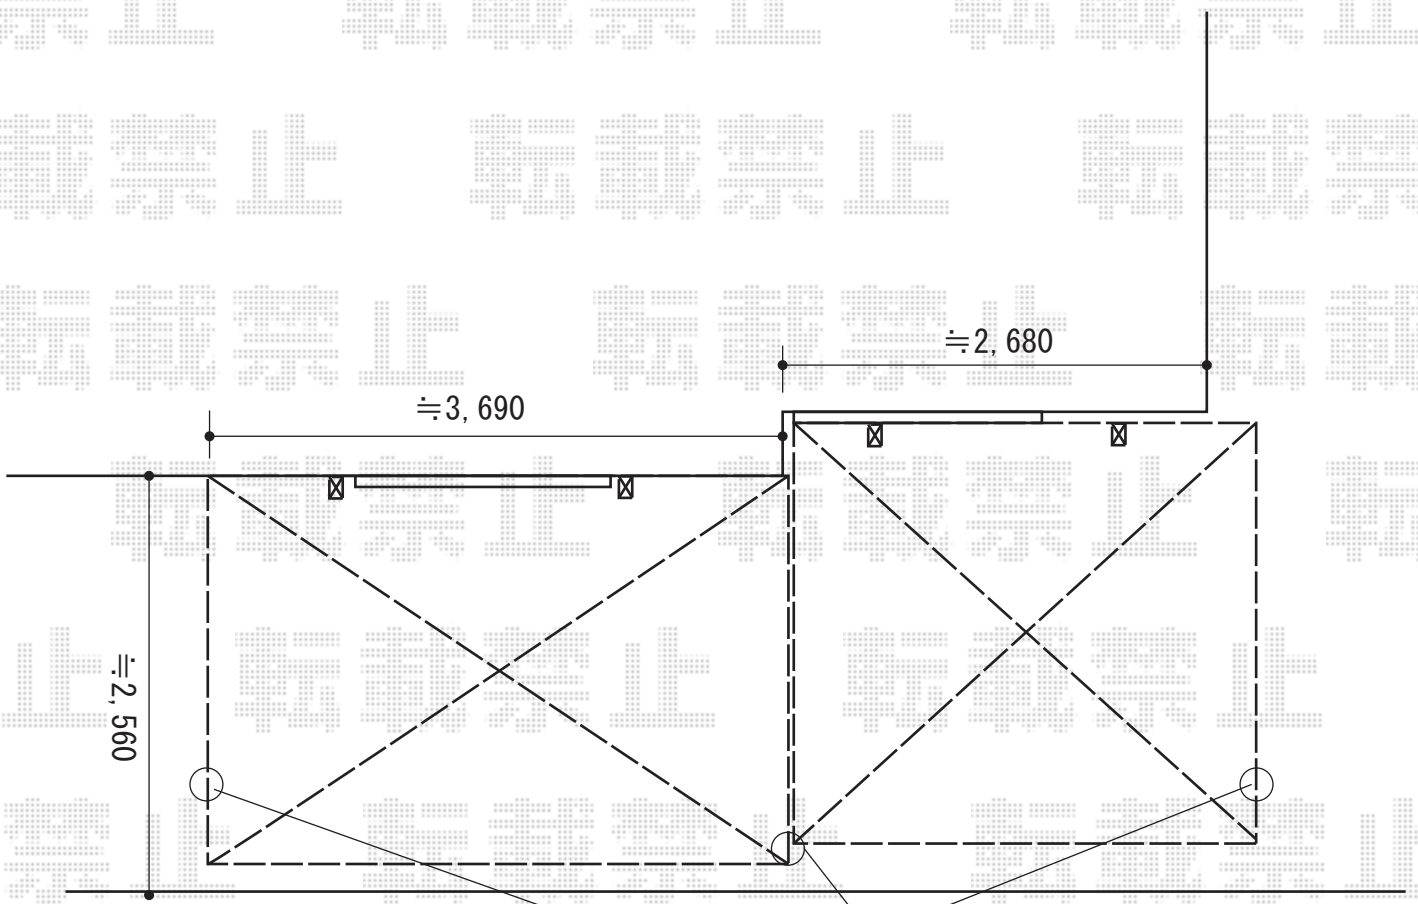

カーポート 施工概略図

YKK AP レイナポートREグラン 前下がり 積雪~20cm対応
幅= 2,719mm
奥行= 5,052mm
色： カームブラック
屋根材： 熱線遮断ポリカーボネート（アースブルーマット調）
柱仕様： ハイルフ柱仕様（有効高 約2,300mm）

奥行きカット

カーポート同士の間は、
隙間が空きます

2015-7-287280

担当者

松本