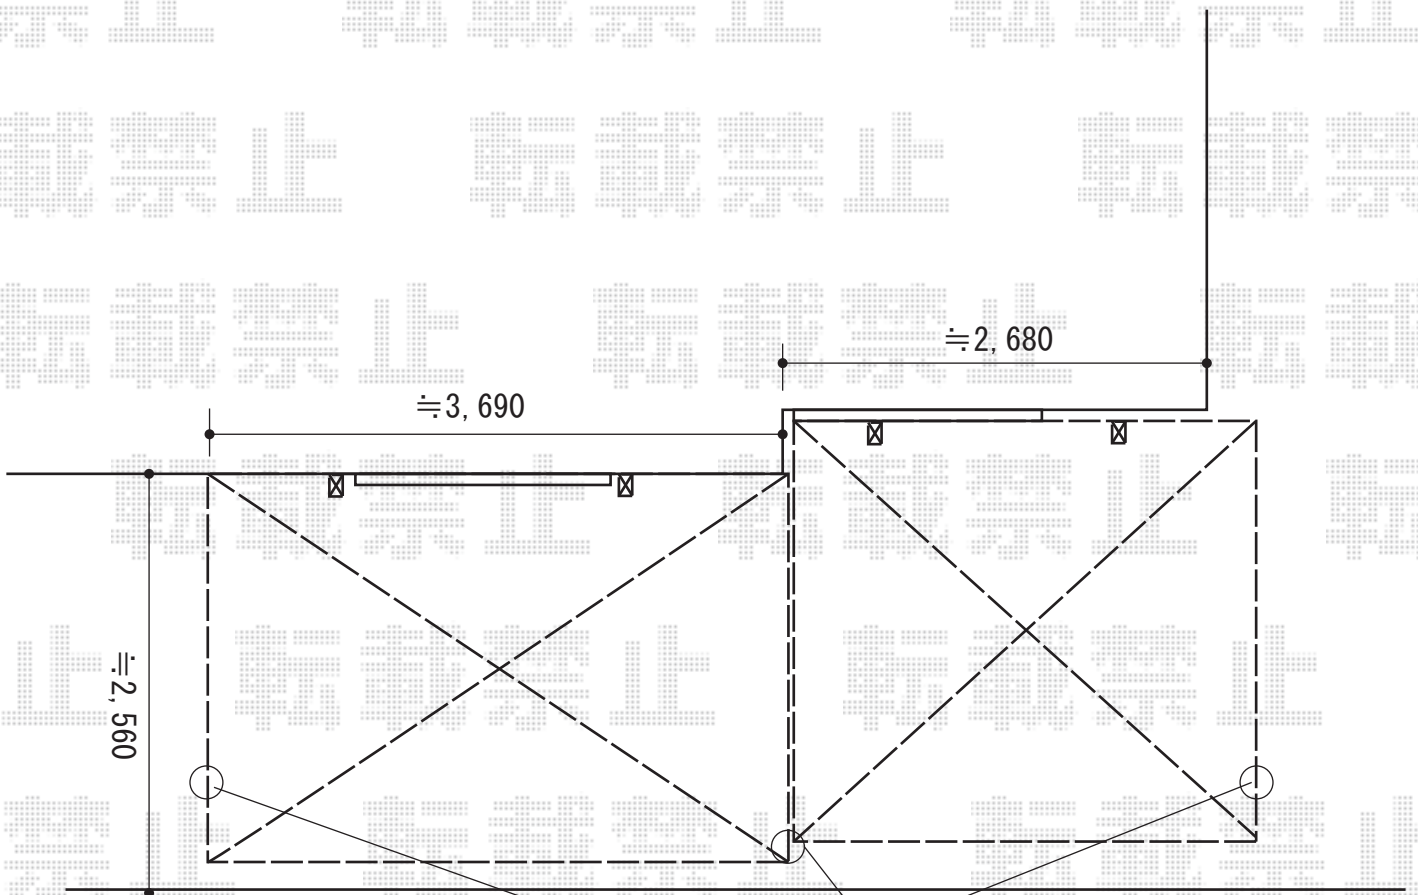

カーポート 施工概略図

YKK AP レイナポートREグラン 前下がり 積雪~20cm対応
幅= 2,719mm
奥行= 5,052mm
色： カームブラック
屋根材： 熱線遮断ポリカーボネート（アースブルーマット調）
柱仕様： ハイルーフ柱仕様（有効高 約2,300mm）

YKK AP レイナポートREグラン 前下がり 積雪~20cm対応
幅= 2,417mm
奥行= 5,052mm
色： カームブラック
屋根材： 熱線遮断ポリカーボネート（アースブルーマット調）
柱仕様： ハイルーフ柱仕様（有効高 約2,300mm）

奥行きカット

カーポート同士の間は、
隙間が空きます

2015-7-287280

担当者

松本