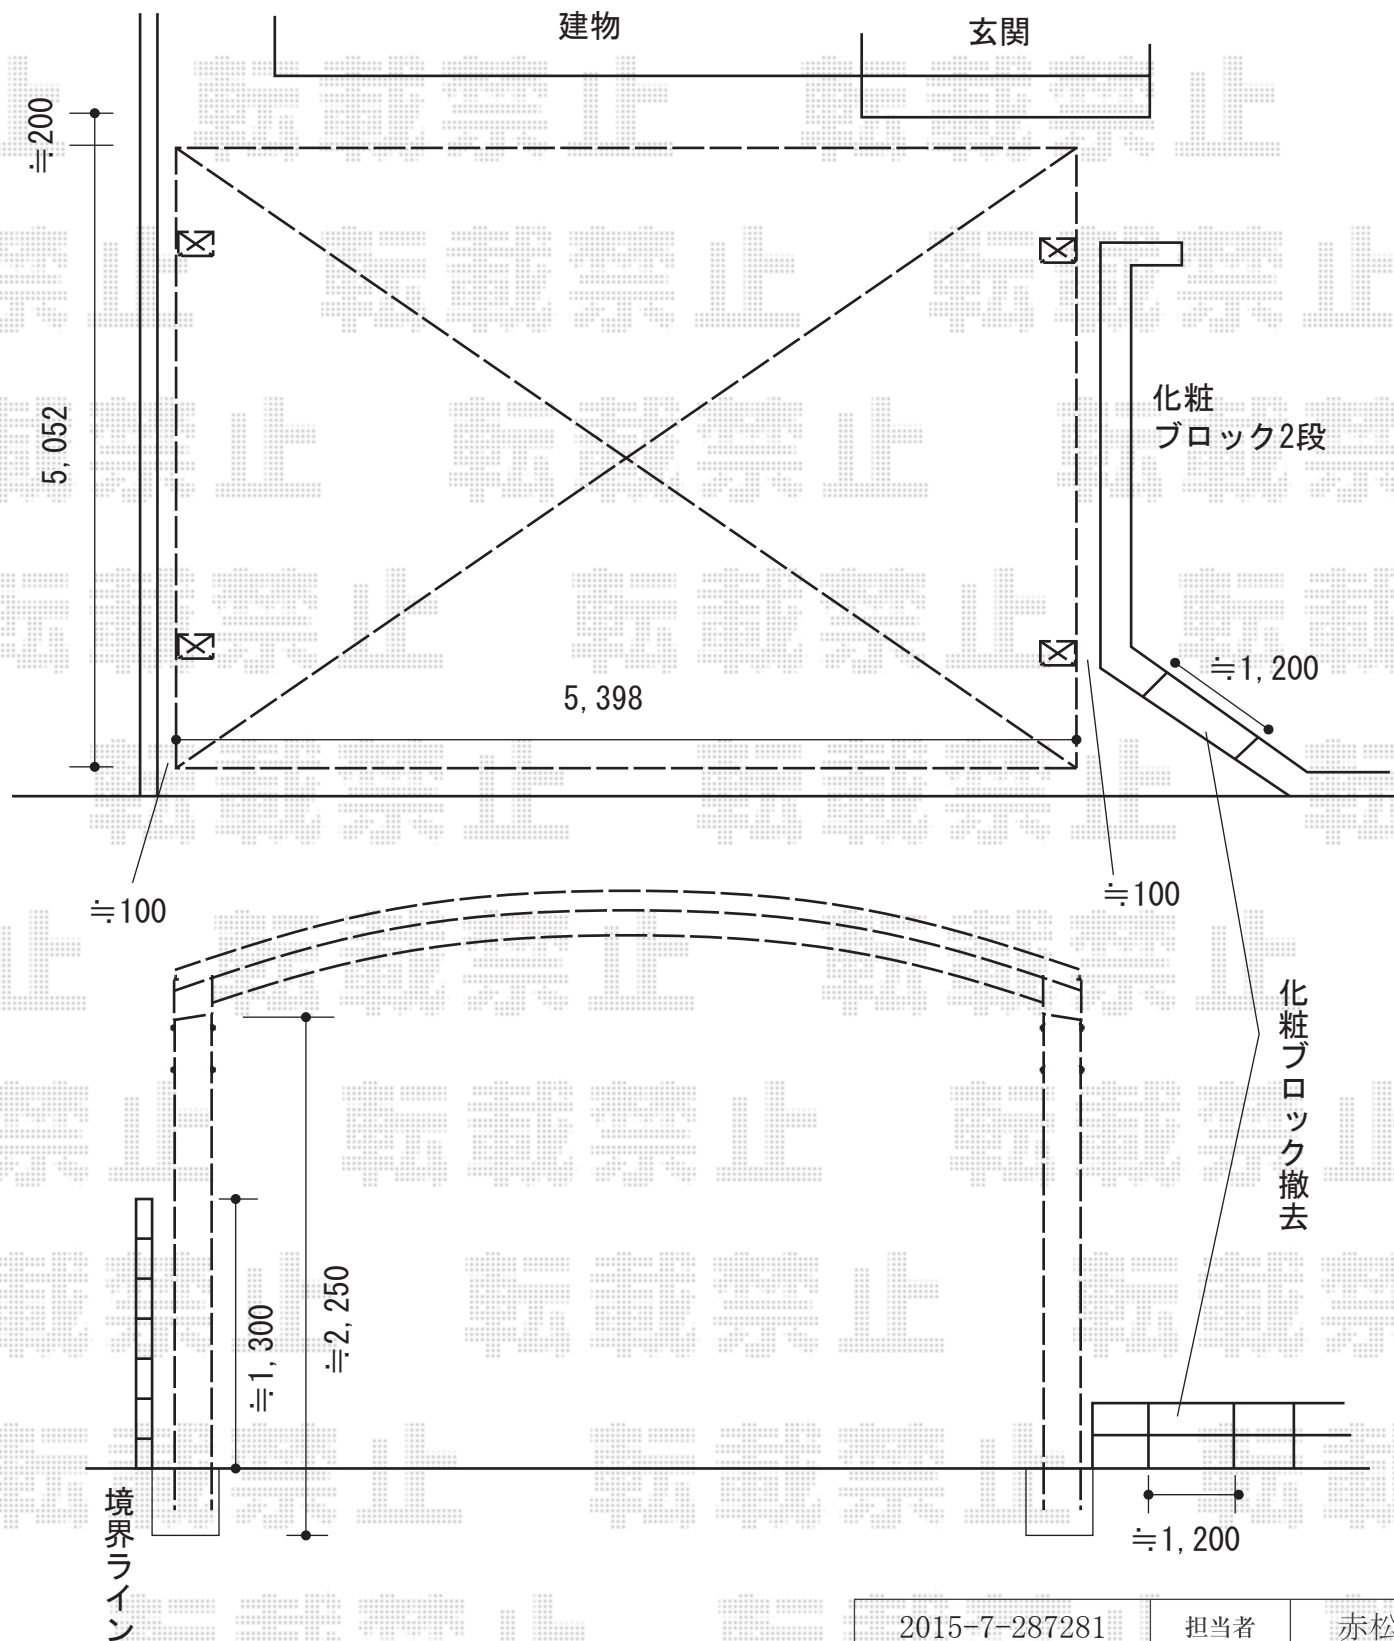

カーポート 施工概略図

Value Select プレシオスポート ワイド 積雪~20cm対応
 幅= 5,392mm
 奥行= 5,052mm
 色： ノーブルステン
 屋根材： ポリカーボネート（スカイブルー）
 柱仕様： ハイルフ柱仕様（有効高 約2,250mm）

2015-7-287281

担当者

赤松