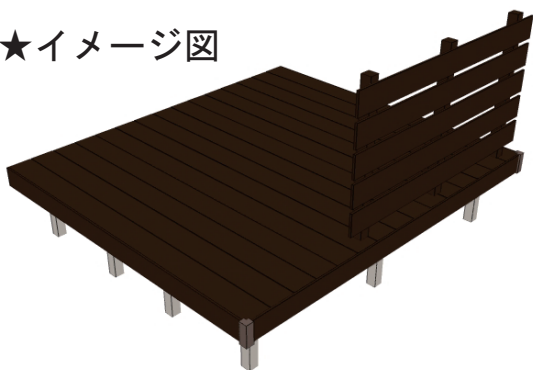

★イメージ図

ウッドデッキと建物との間に隙間が生じる場合がございます

2015-7-287313

担当者

柘田