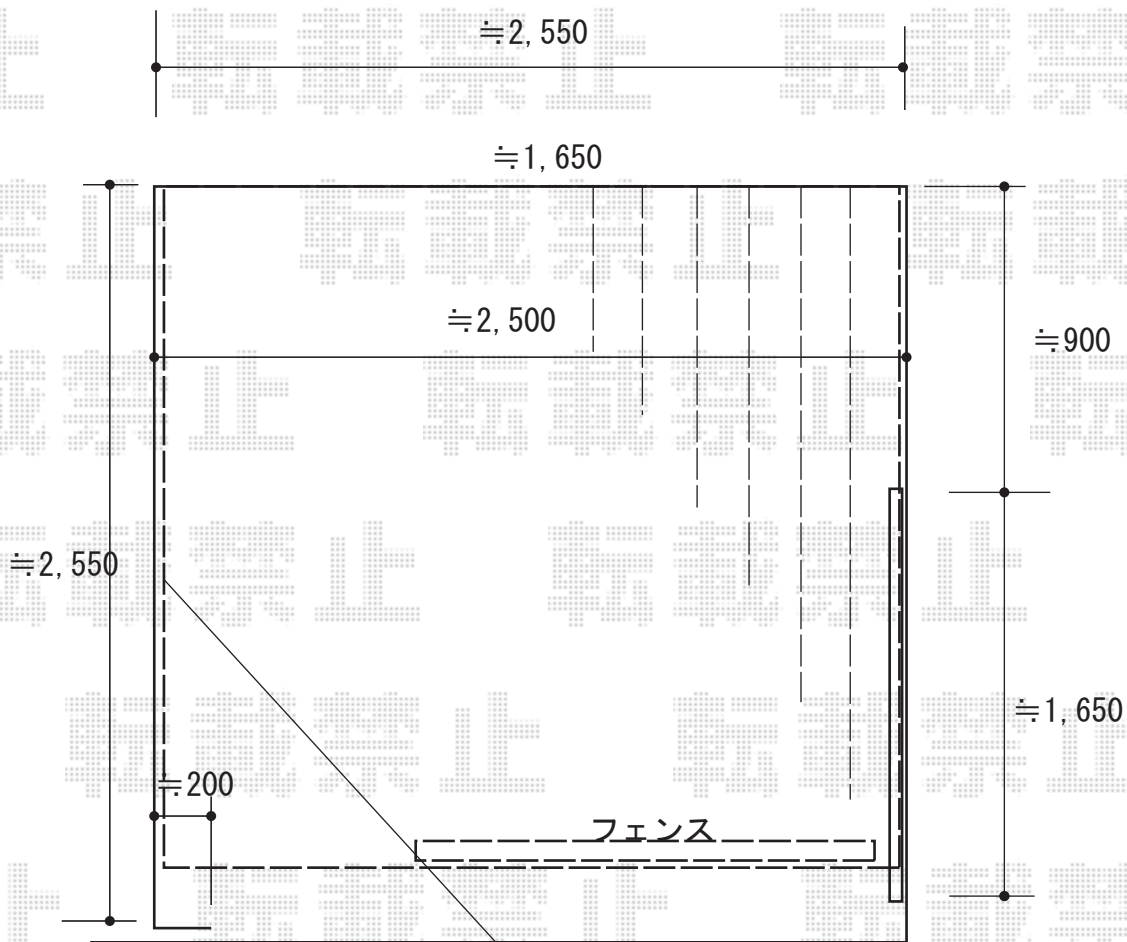

# ウッドデッキ 施工概略図

LIXIL (TOEX) 樹ら楽ステージ  
間口= 1.5間 (2,716mm)  
出幅= 8尺 (2,411mm)  
色 : クリエダークA  
床板 : 縦貼り  
幕板 : 幕板B (薄)  
束柱 : 束柱Aセット (550mm) \*色 : シャイングレー  
デッキフェンス : ボードラインフェンス T-10×2スパン

## ★イメージ図

ウッドデッキと建物との間に隙間が生じる場合がございます

2015-7-287313

担当者

柘田