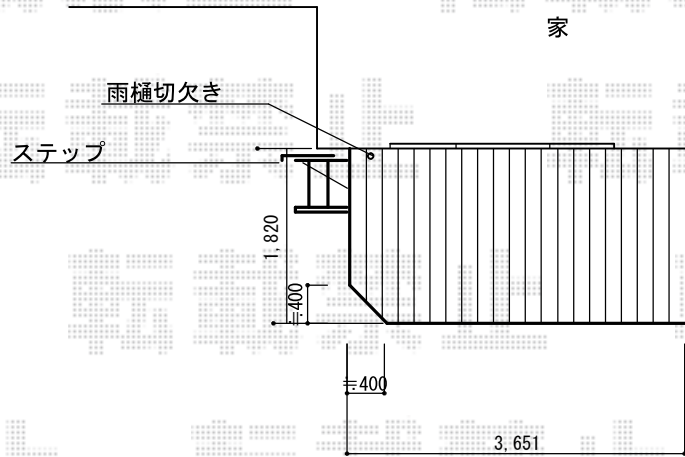

ウッドデッキ 施工概略図

YKK AP リウッドステップ5型 Sタイプ(2段)
色： ホワイトブラウン
数量： 1セット

YKK AP リウッドデッキ 200
間口= 2.0間 (3,651mm)
出幅= 6尺 (1,820mm)
色： ホワイトブラウン
床板： 縦貼り
幕板： 標準幕板
束柱： Sタイプ(550mm) (色： プラチナステン)
追加部材： 隅切り加工部材一式