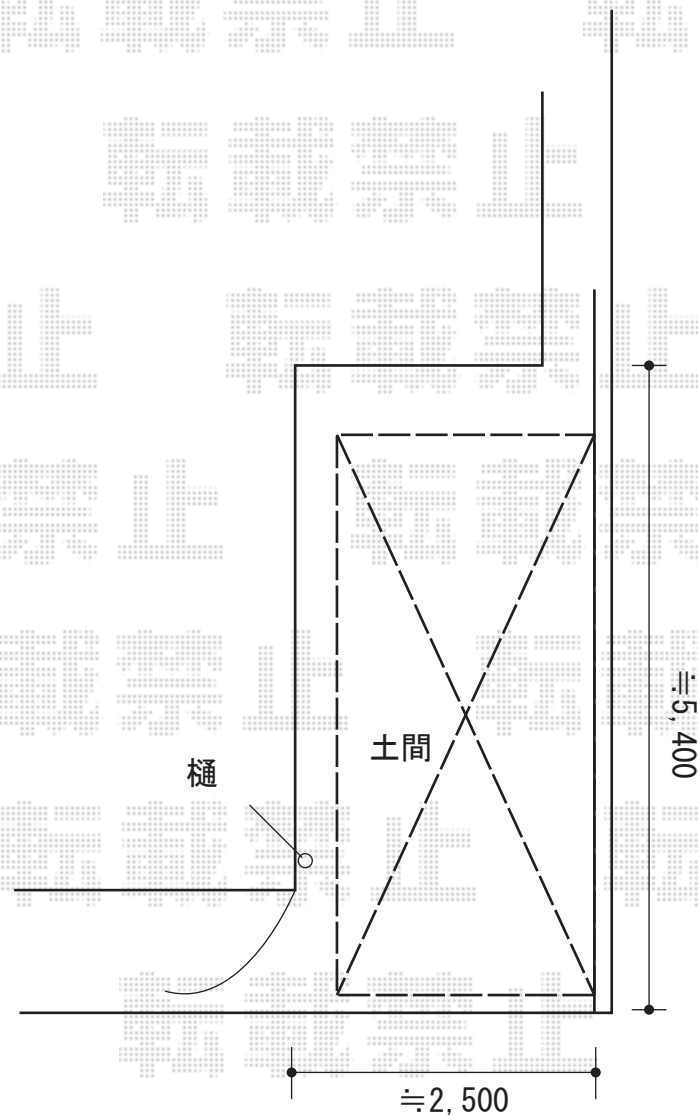

# カーポート 施工概略図

LIXIL ネスカF (フラットスタイル) 積雪~20cm対応  
幅= 2,393mm  
奥行= 5,028mm  
色: シャイングレー  
屋根材: 熱線吸収ポリカーボネート (クリアマットS・すりガラス調)  
柱仕様: 標準柱仕様 (有効高 約2,200mm)

LIXIL ネスカF 着脱式サポート 標準柱 (H22) 用 2本入り1セット  
色: シャイングレー