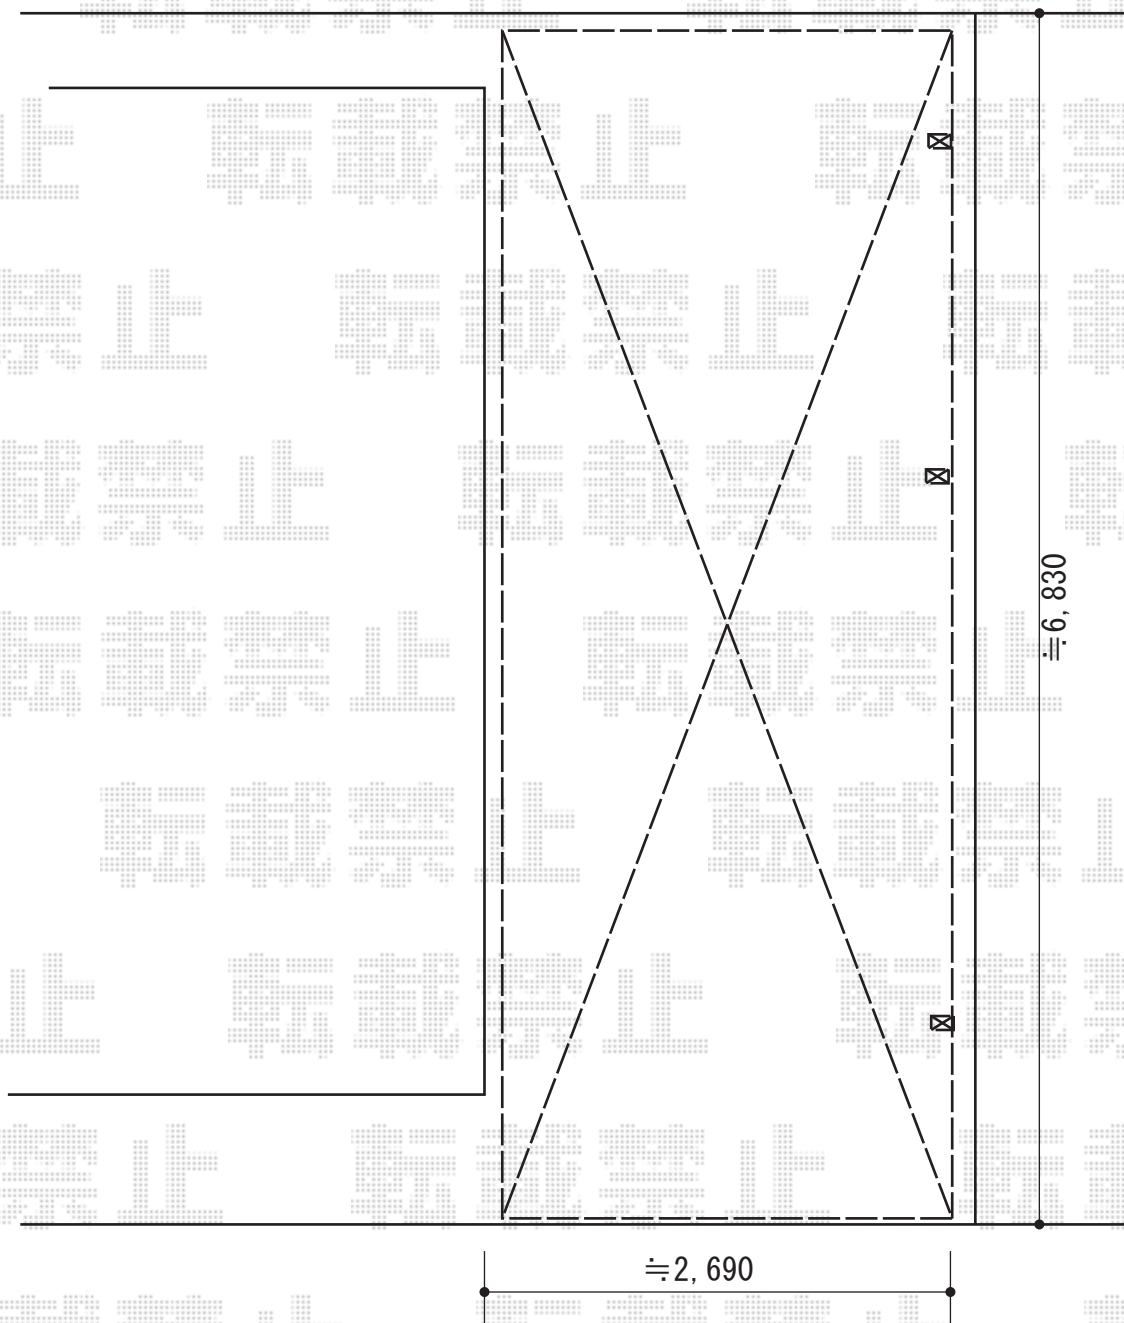

カーポート 施工概略図

LIXIL ネスカR (ラウンドスタイル) 延長 積雪~20cm対応  
幅=2,551mm  
奥行=6,794mm  
色 : シャイングレー  
屋根材 : 熱線吸収ポリカーボネート (クリアマットS・すりガラス調)  
柱仕様 : ロング柱25仕様 (有効高 約2,500mm)

2015-7-287362

担当者

松本