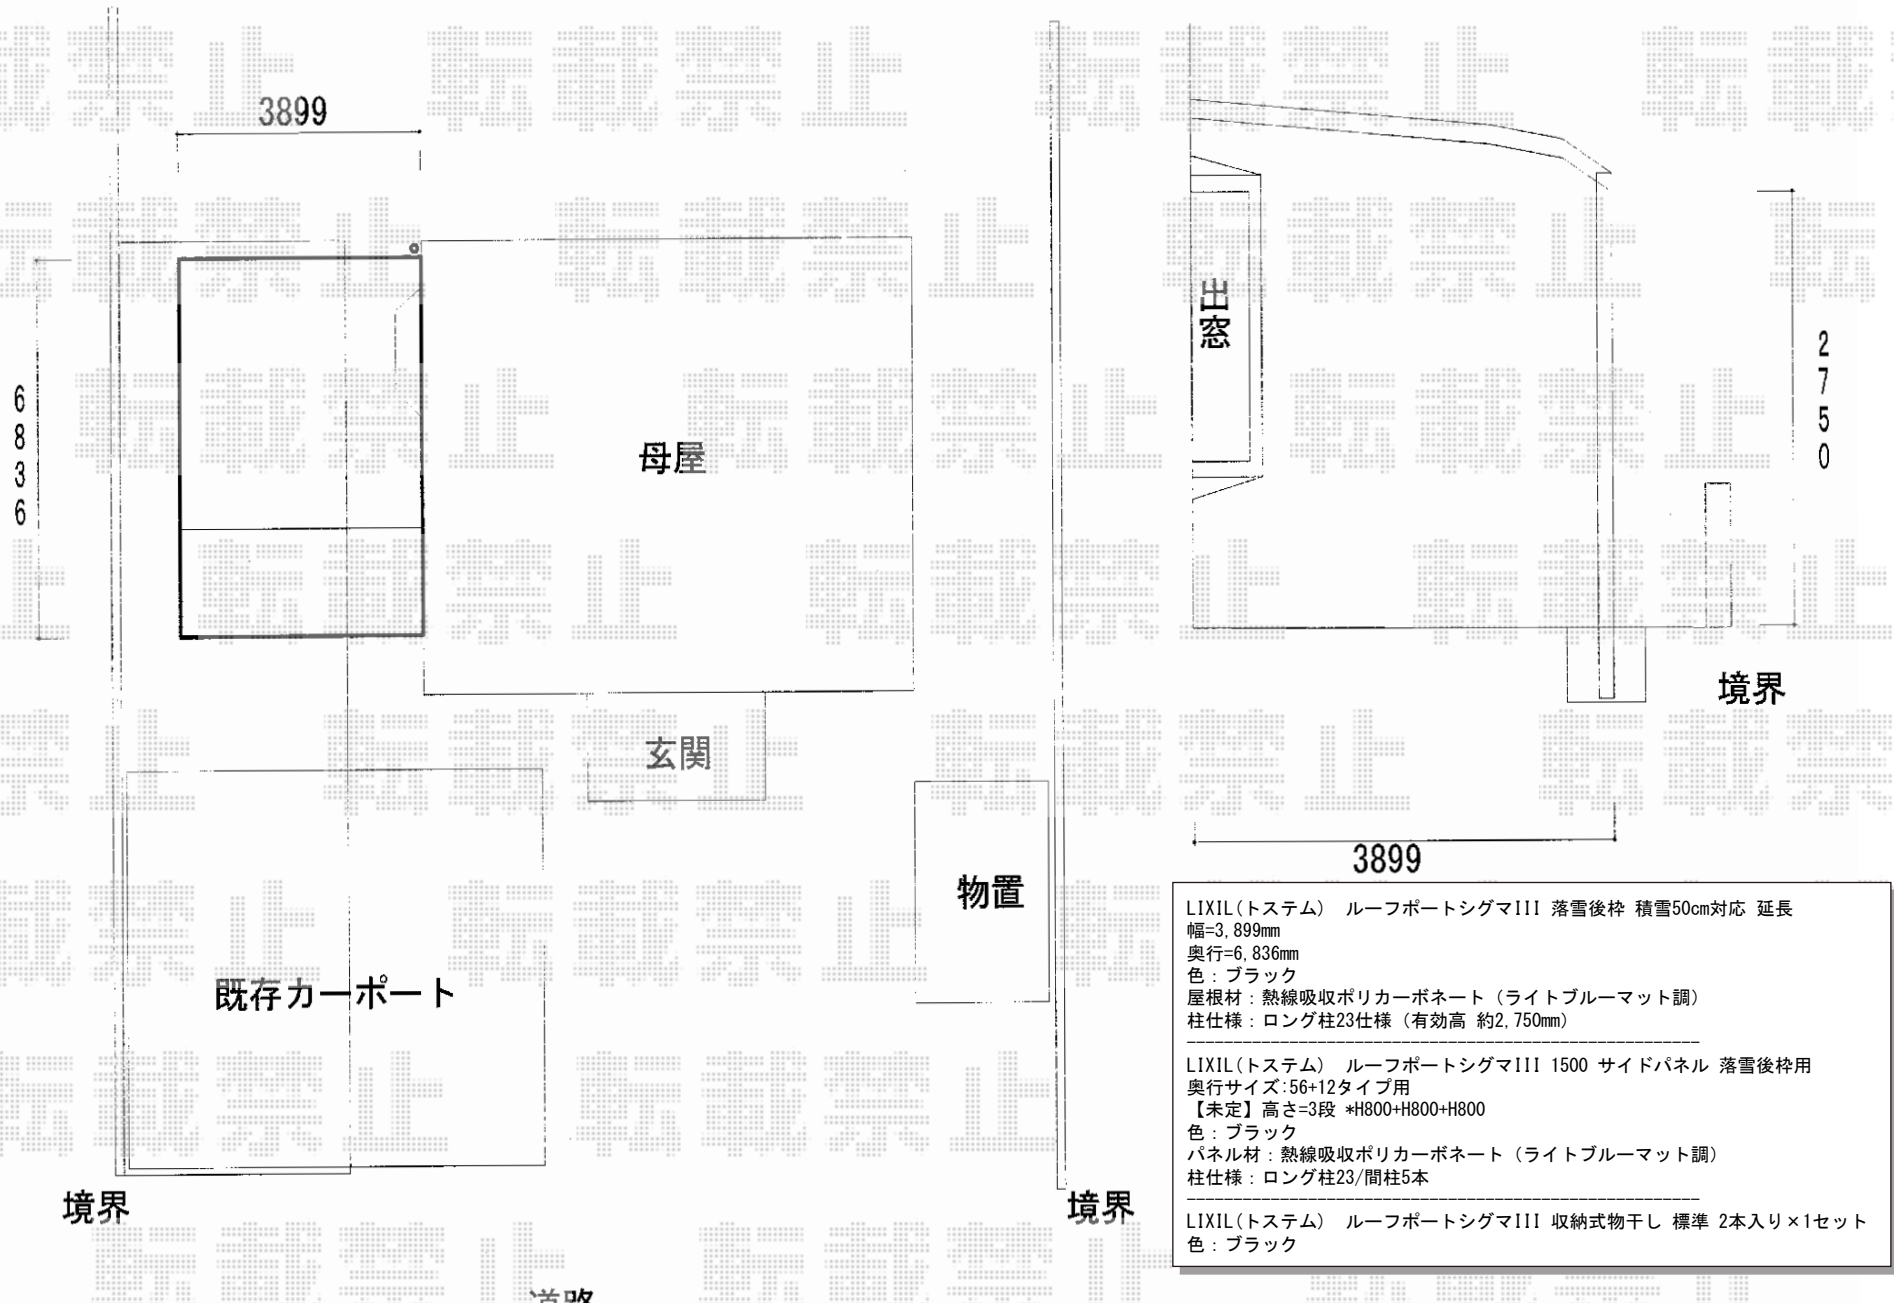

カーポート 施工概略図

LIXIL(トステム) ルーフポートシグマIII 落雪後枠 積雪50cm対応 延長
 幅=3,899mm
 奥行=6,836mm
 色: ブラック
 屋根材: 熱線吸収ポリカーボネート (ライトブルーマット調)
 柱仕様: ロング柱23仕様 (有効高 約2,750mm)

LIXIL(トステム) ルーフポートシグマIII 1500 サイドパネル 落雪後枠用
 奥行サイズ: 56+12タイプ用
 【未定】高さ=3段 *H800+H800+H800
 色: ブラック
 パネル材: 熱線吸収ポリカーボネート (ライトブルーマット調)
 柱仕様: ロング柱23/間柱5本

LIXIL(トステム) ルーフポートシグマIII 収納式物干し 標準 2本入り×1セット
 色: ブラック