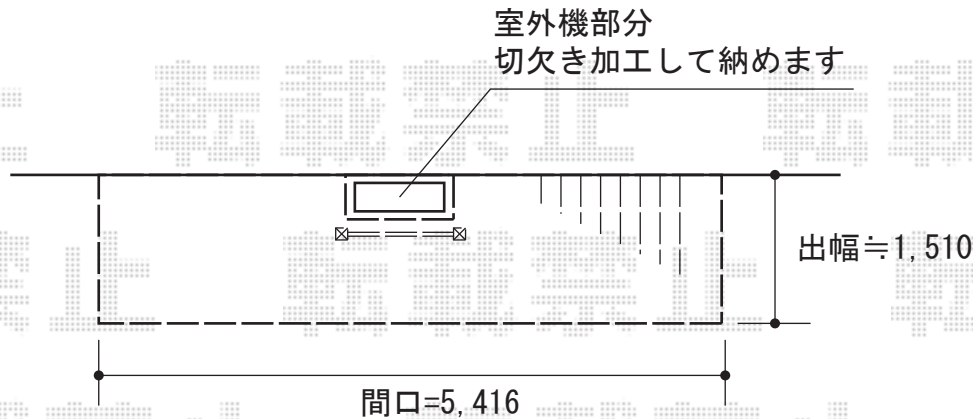

ウッドデッキ・オーニング 施工概略図

LIXIL(トステム) レストステージ 幕板納まり

間口= 3間 (5,416mm)

出幅= 5尺 (1,511mm)

色：クリアラスクA

床板：標準(溝なし)/縦貼り

幕板：幕板B(薄)

束柱：束柱セットロング・調整なし(900mm) (色シャイングレー)

追加部材：加工部材一式

施工に際して、  
オプション：物干しの  
取付け位置・高さの  
ご確認を頂けますよう、  
お願い致します。

LIXIL(トステム) 彩風C型 手動式

間口= 関東間1.5間 (2,730mm)

出幅= 1,250mm

本体色：ナチュラルシルバー

キャンバス色：ポリエステル (色：カフェブラウンP)

駆動：手動式/外観右駆動

クランクハンドル：長さ1,500mm

フリル：なし

追加部材：ベースプレート一式L3330用

LIXIL(トステム) ビューステージ用壁付け物干し ロング2本入り×1セット

色：ナチュラルシルバー

2015-7-287381

担当者

柘田