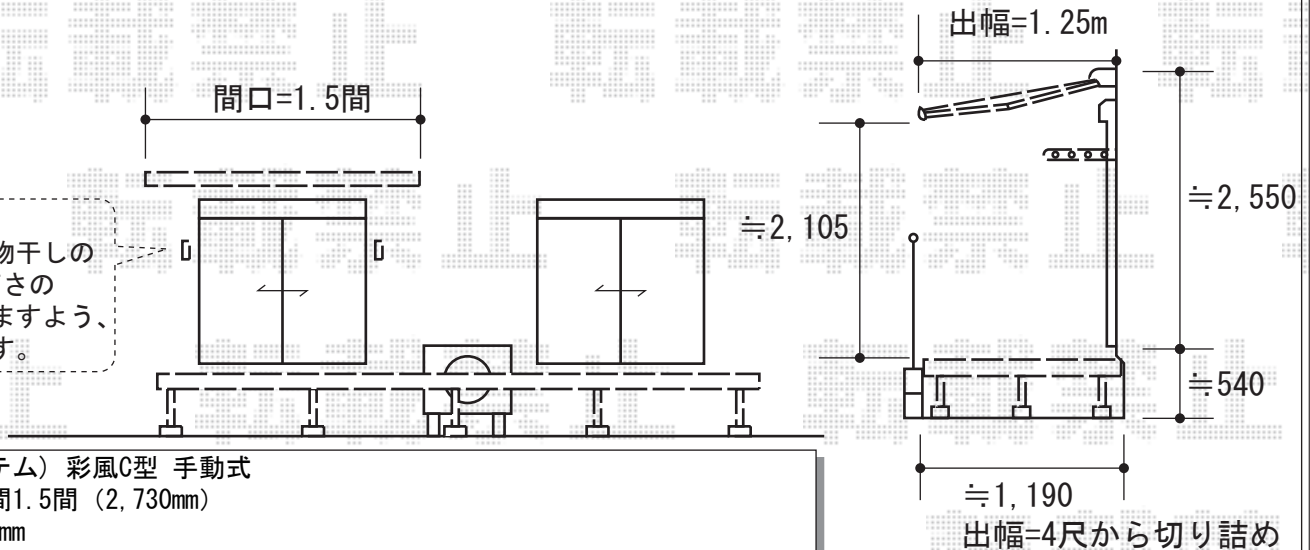

ウッドデッキ・オーニング 施工概略図

LIXIL(トステム) レストステージ 幕板納まり

間口= 3間 (5,416mm)

出幅= 5尺 (1,511mm)

色：クリアラスクA

床板：標準(溝なし)/縦貼り

幕板：幕板B(薄)

束柱：束柱セットロング・調整なし(900mm) (色シャイングレー)

追加部材：加工部材一式

施工に際して、  
オプション：物干しの  
取付け位置・高さの  
ご確認を頂けますよう、  
お願い致します。

LIXIL(トステム) 彩風C型 手動式

間口= 関東間1.5間 (2,730mm)

出幅= 1,250mm

本体色：ナチュラルシルバー

キャンバス色：ポリエステル (色：カフェブラウンP)

駆動：手動式/外観右駆動

クランクハンドル：長さ1,500mm

フリル：なし

追加部材：ベースプレート一式L3330用

LIXIL(トステム) ビューステージ用壁付け物干し ロング2本入り×1セット

色：ナチュラルシルバー

2015-7-287381

担当者

柘田