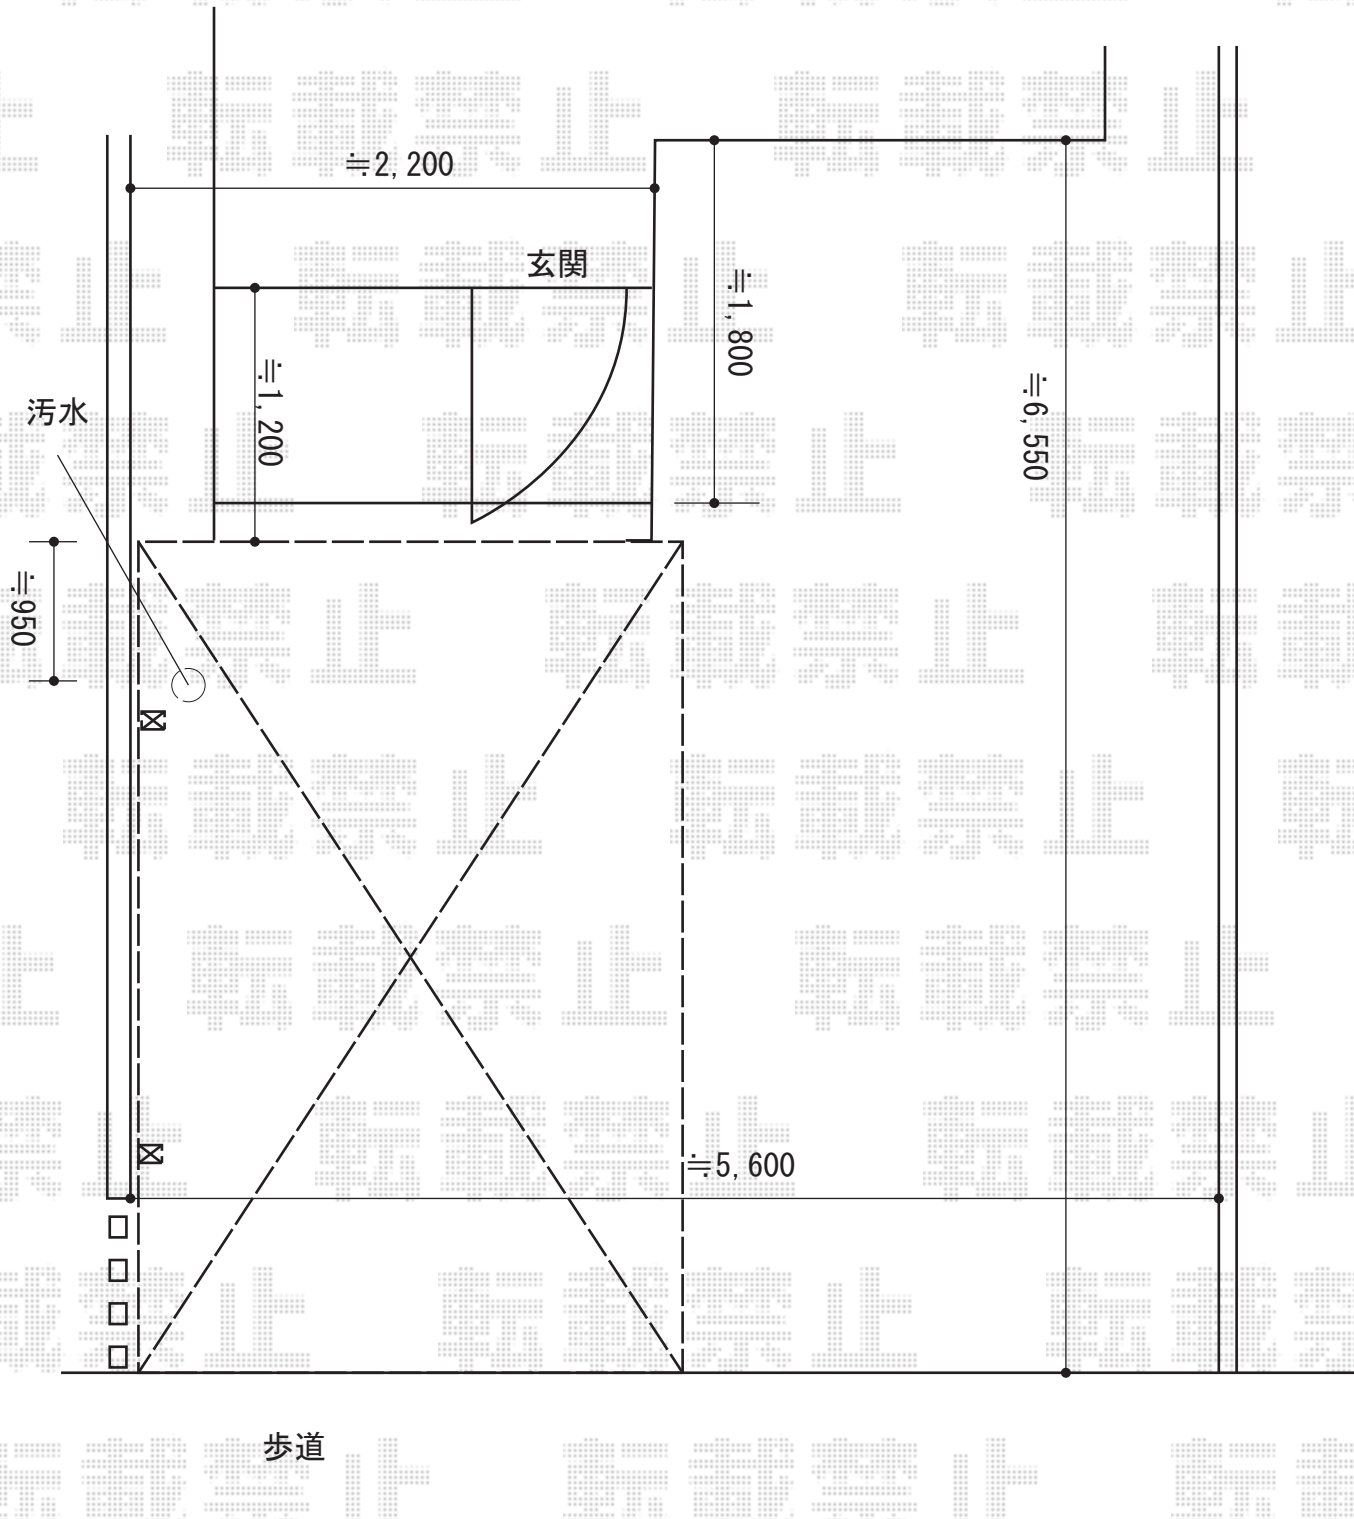

カーポート工事 施工概略図

LIXIL ネスカR (ラウンドスタイル) 積雪~20cm対応
幅= 2,400mm
奥行= 4,980mm
色: シャイングレー
屋根材: ガリレポリカ (クリアマット・すりガラス調)
柱仕様: 標準柱仕様 (有効高 約2,200mm)

2015-7-287391	担当者	松本
---------------	-----	----