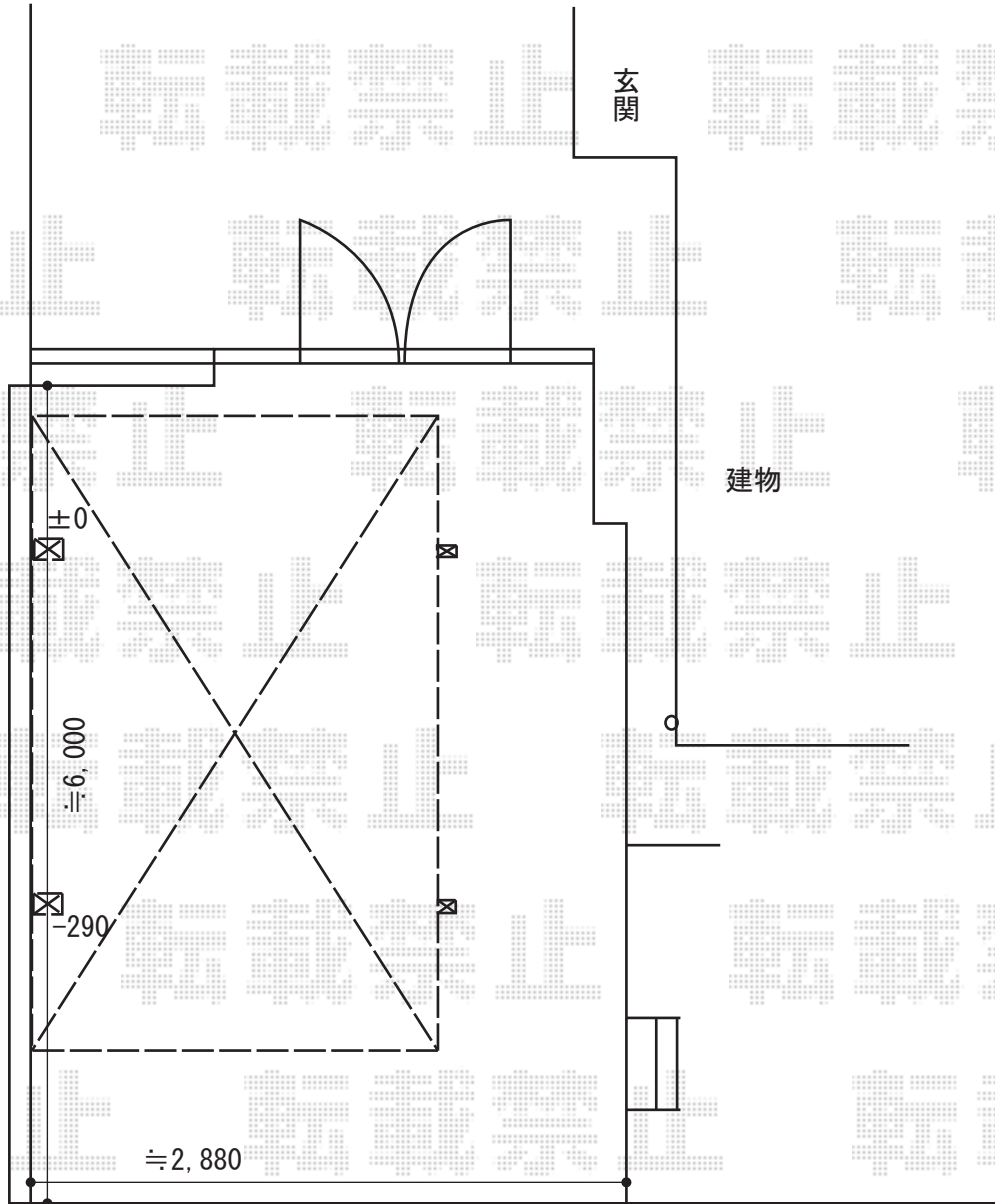

カーポート 施工概略図

Value Select プレシオスポート 積雪~20cm対応  
幅= 2,400mm  
奥行= 5,052mm  
色： グレースブラウン  
屋根材： 熱線遮断ポリカーボネート（スカイブルーマット調）  
柱仕様： ハイーフ柱仕様（有効高 約2,250mm）

Value Select プレシオスポート 着脱式補助柱 2本入り×1セット  
色： グレースブラウン

◆正式な設置位置は、現場にて決定致します。