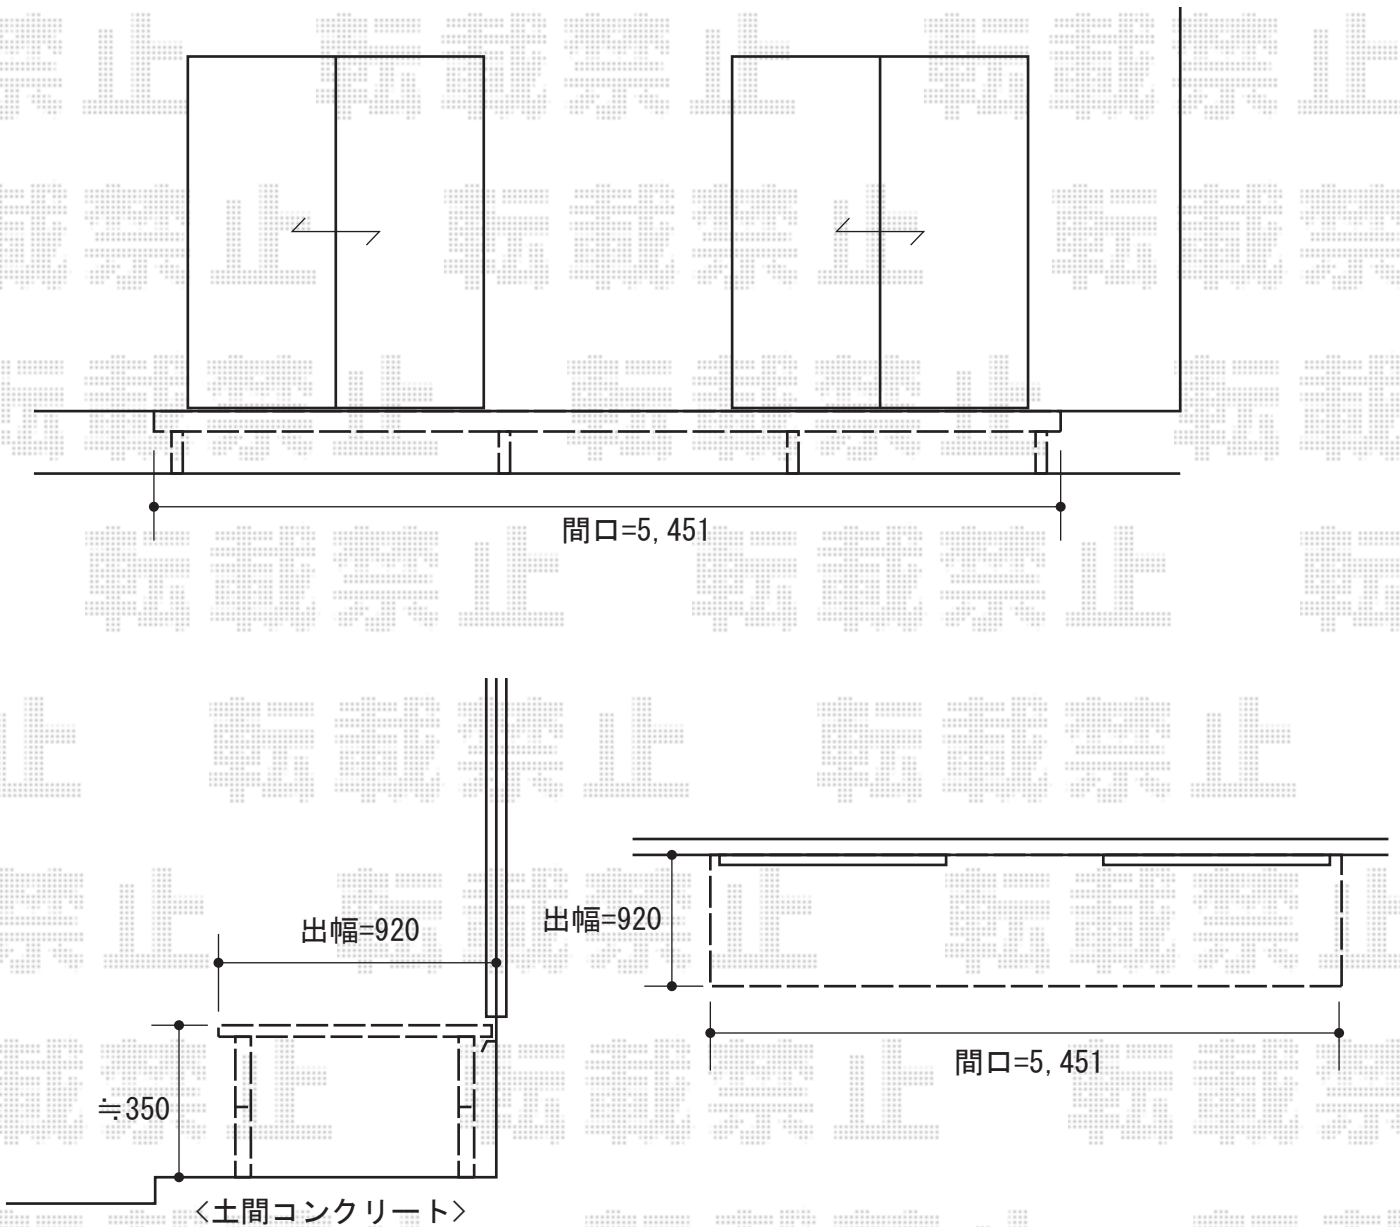

ウッドデッキ 施工概略図

YKK AP リウッドデッキ 200
間口= 3.0間 (5,451mm)
出幅= 3尺 (920mm)
色： ナチュラルブラウン
床板： 縦貼り
幕板： 標準幕板
束柱： Tタイプ(400~550mm) (色： プラチナステン)

YKK AP 独立式 リウッドステップ2型
寸法： 945×550×451mm
色： ナチュラルブラウン(束柱： プラチナステン)

2015-7-287415