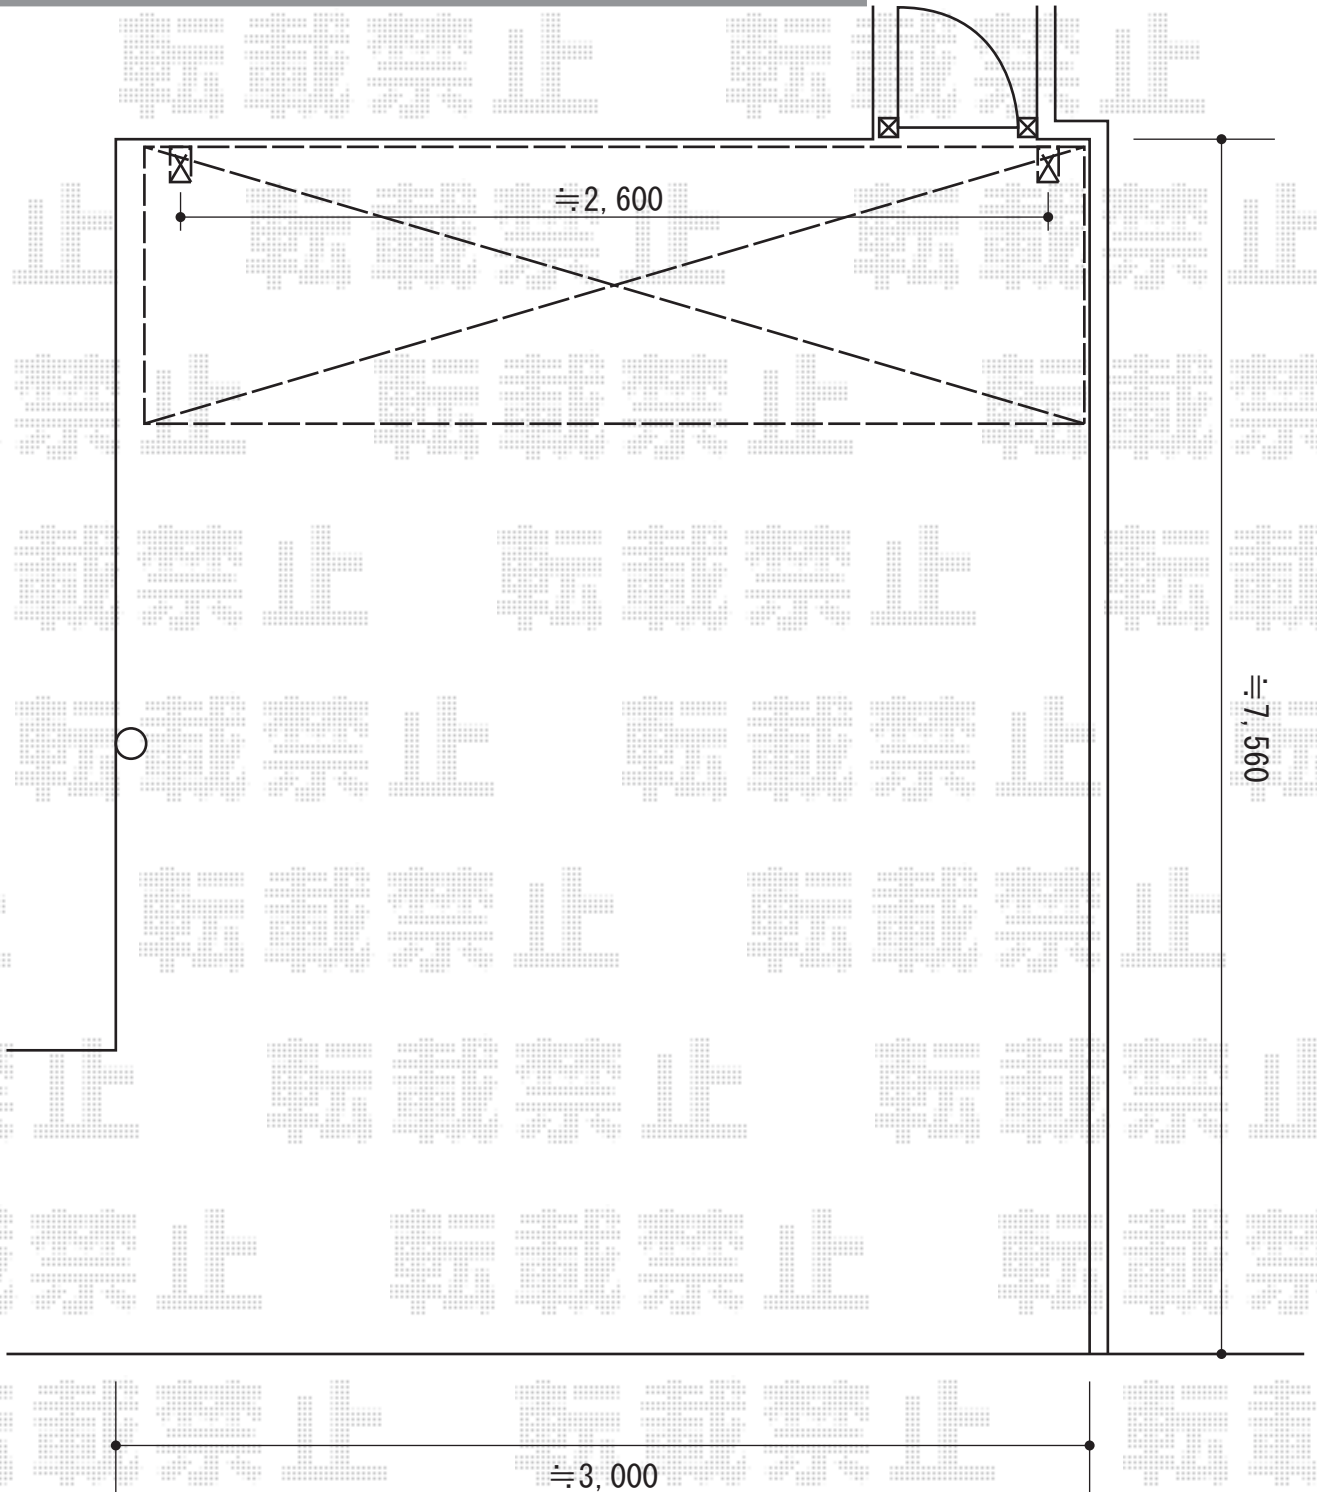

サイクルポート 施工概略図

LIXIL フーゴFミニ (フラットスタイル) 積雪~20cm対応
幅= 2,096mm
奥行= 2,910mm
色: シャイングレー
屋根材: ポリカーボネート (クリアマット・すりガラス調)
柱仕様: 標準柱 (有効高 約1,900mm) 仕様

2015-7-287422

担当者

木附