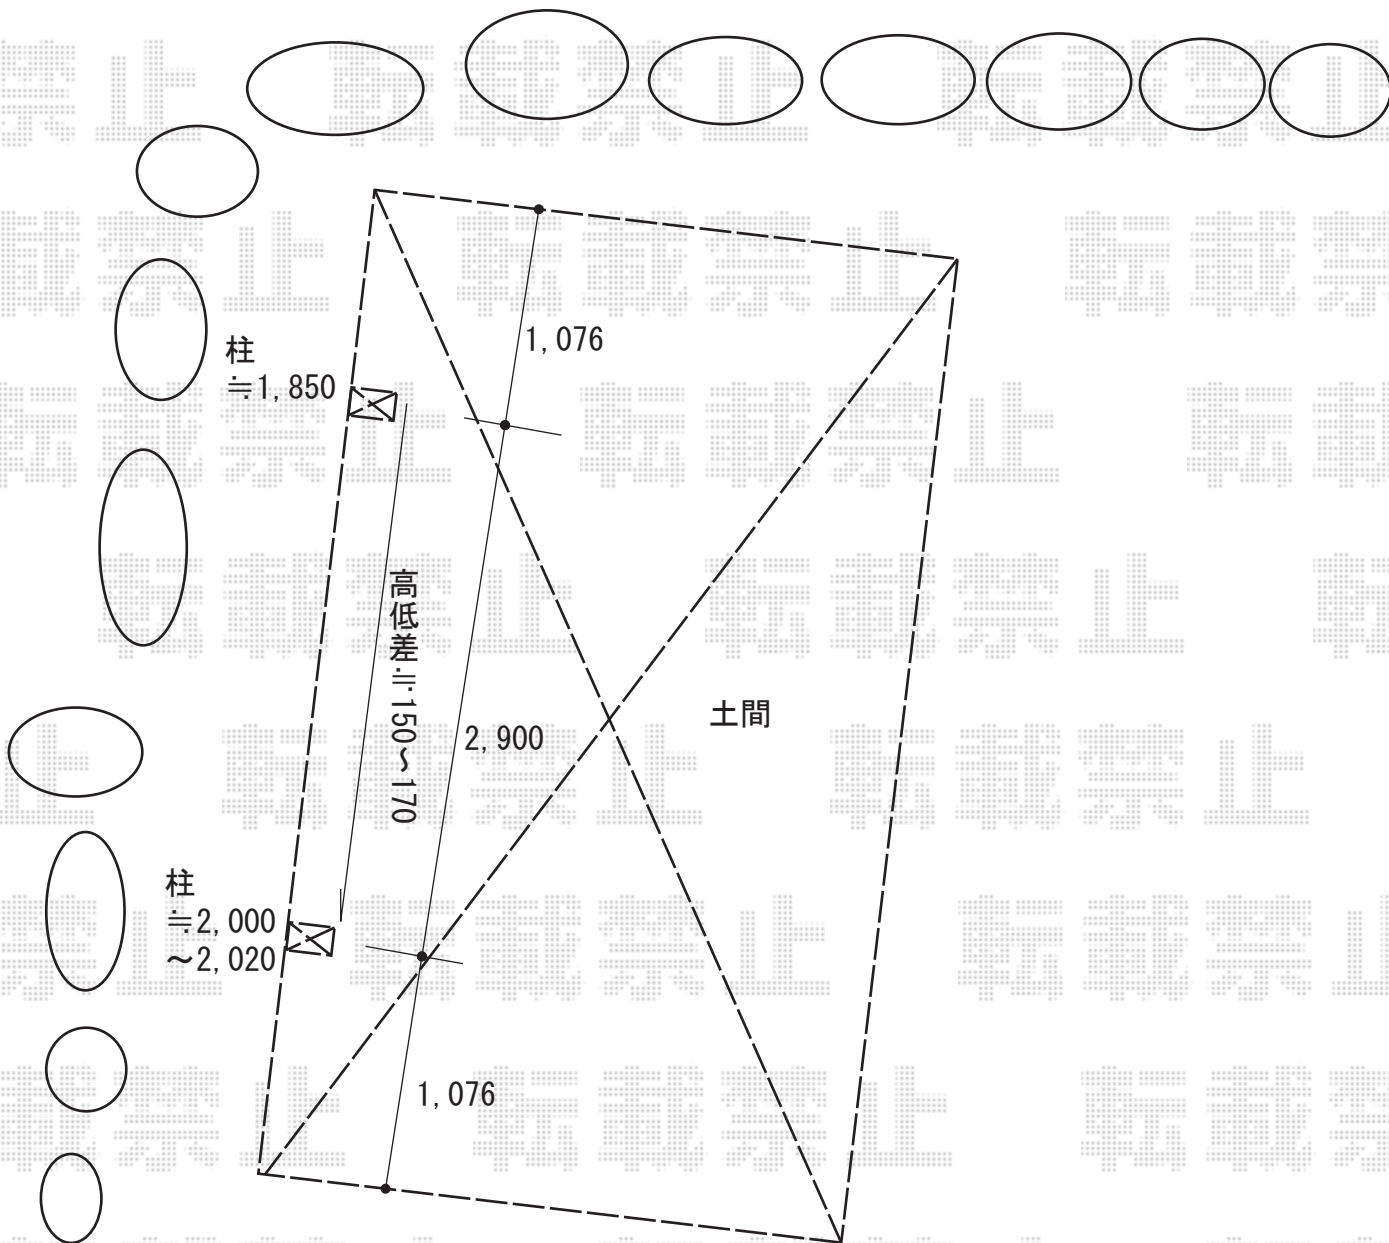

カーポート 施工概略図

Value Select プレシオスポート 積雪~20cm対応
幅=2,400mm
奥行=5,052mm
色：グレースブラウン
屋根材：ポリカーボネート（スカイブルー）
柱仕様：ハイライフ柱仕様（有効高 約2,250mm）

Value Select プレシオスポート 着脱式補助柱 2本入り×1セット
色：グレースブラウン

石積み

2015-7-287453

担当者

松本