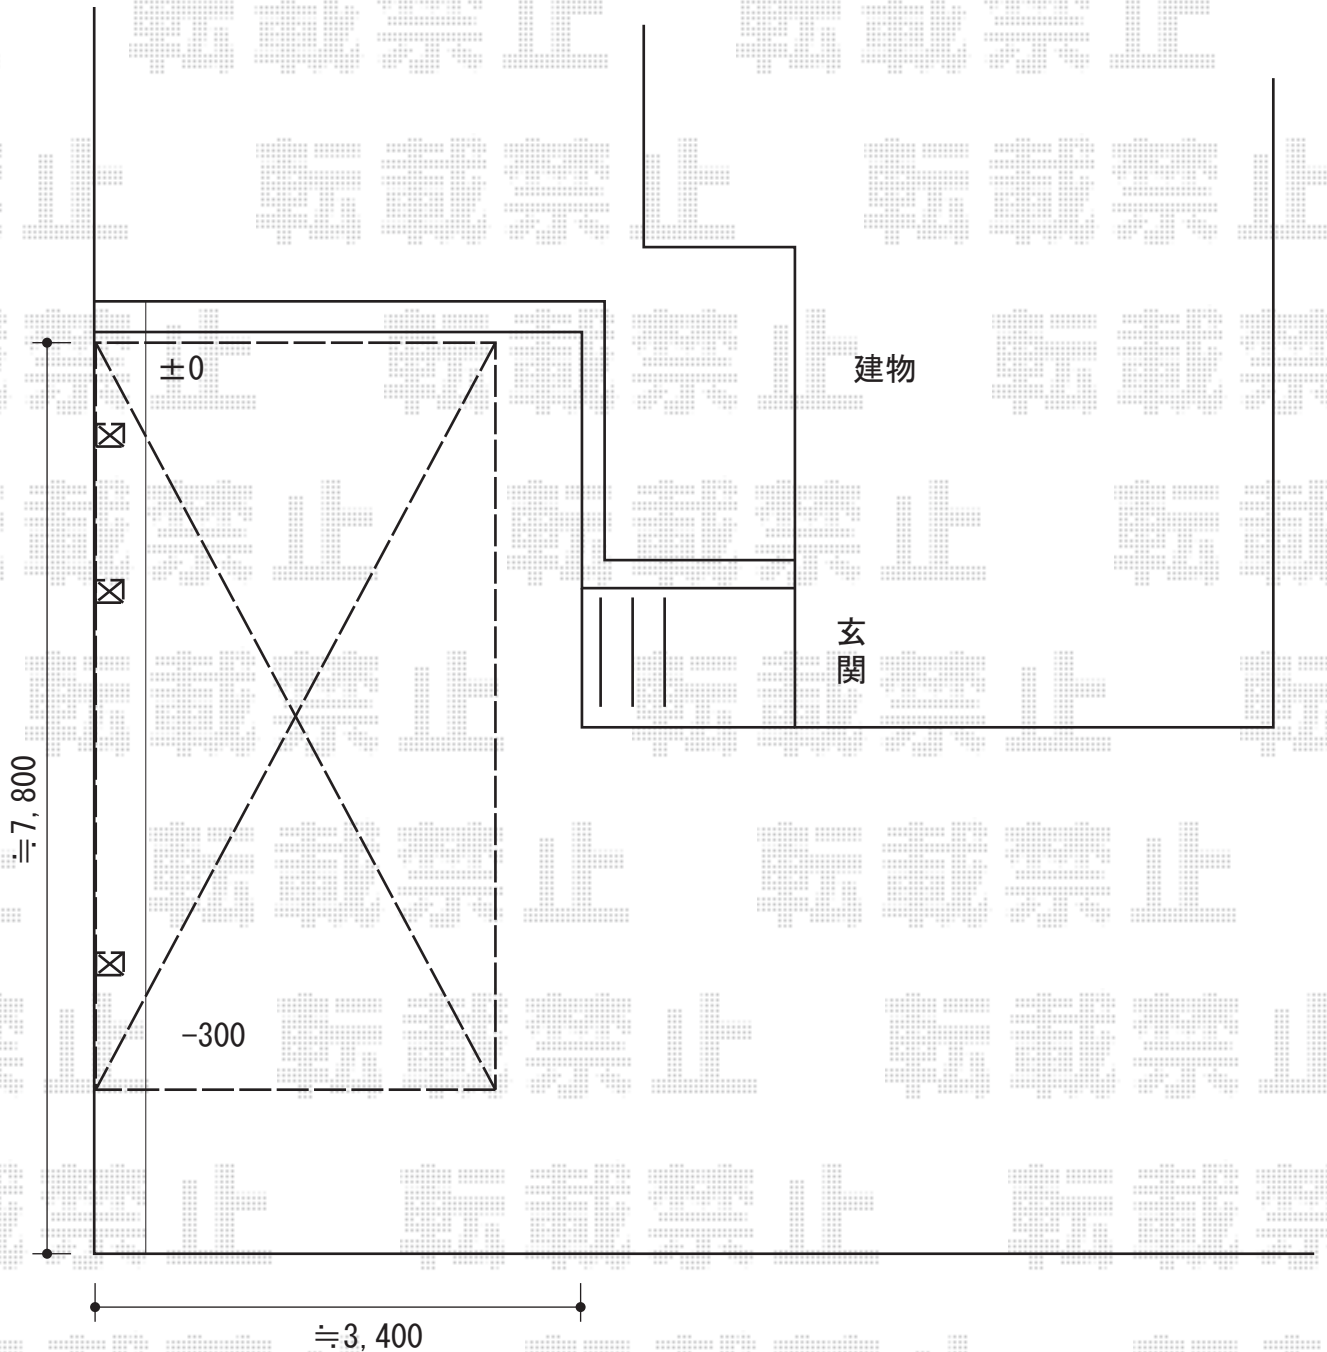

カーポート 施工概略図

YKK AP レイナポートグラン 延長 積雪～20cm対応
幅= 2,700mm
奥行= 7,200mm
色： プラチナステン
屋根材： 熱線遮断ポリカーボネート(クリアマット)
柱仕様： ハイーフ柱仕様 (有効高 約2,350mm)

2015-7-287454

担当者

赤松