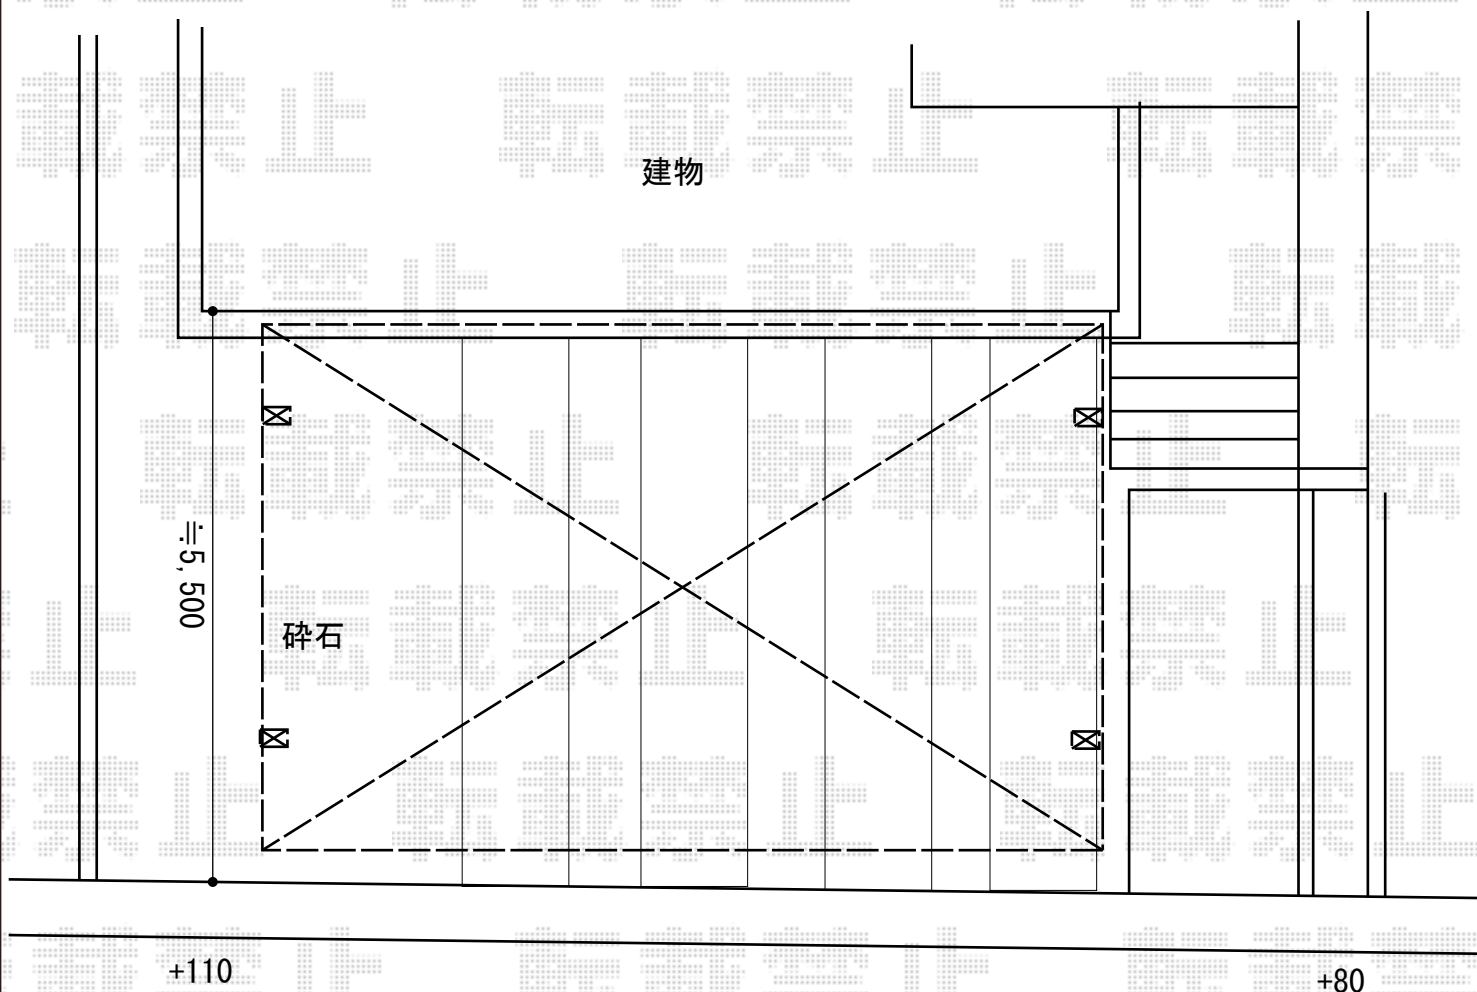

カーポート 施工概略図

YKK AP エフルージュ トリプル 積雪~20cm対応  
幅= 7,928mm  
奥行= 5,052mm  
色： プラチナステン  
屋根材： 熱線遮断ポリカーボネート（クリアマット）  
柱仕様： ハイルフ柱仕様（有効高 約2,350mm）

※納まりはイメージです

2015-7-287488

担当者

赤松

エクスショップ

現場状況や作図制限により概略図の内容と多少の違いが生じることがございます。  
施工時は、現場優先とさせて頂きたく思いますので、お立会い頂き、最終のご指示のほど、何卒、宜しくお願い致します。  
全ての著作権はエクスショップに帰属します。当社とのお取引目的以外の使用・複製・転載は如何なる場合も禁止しております。