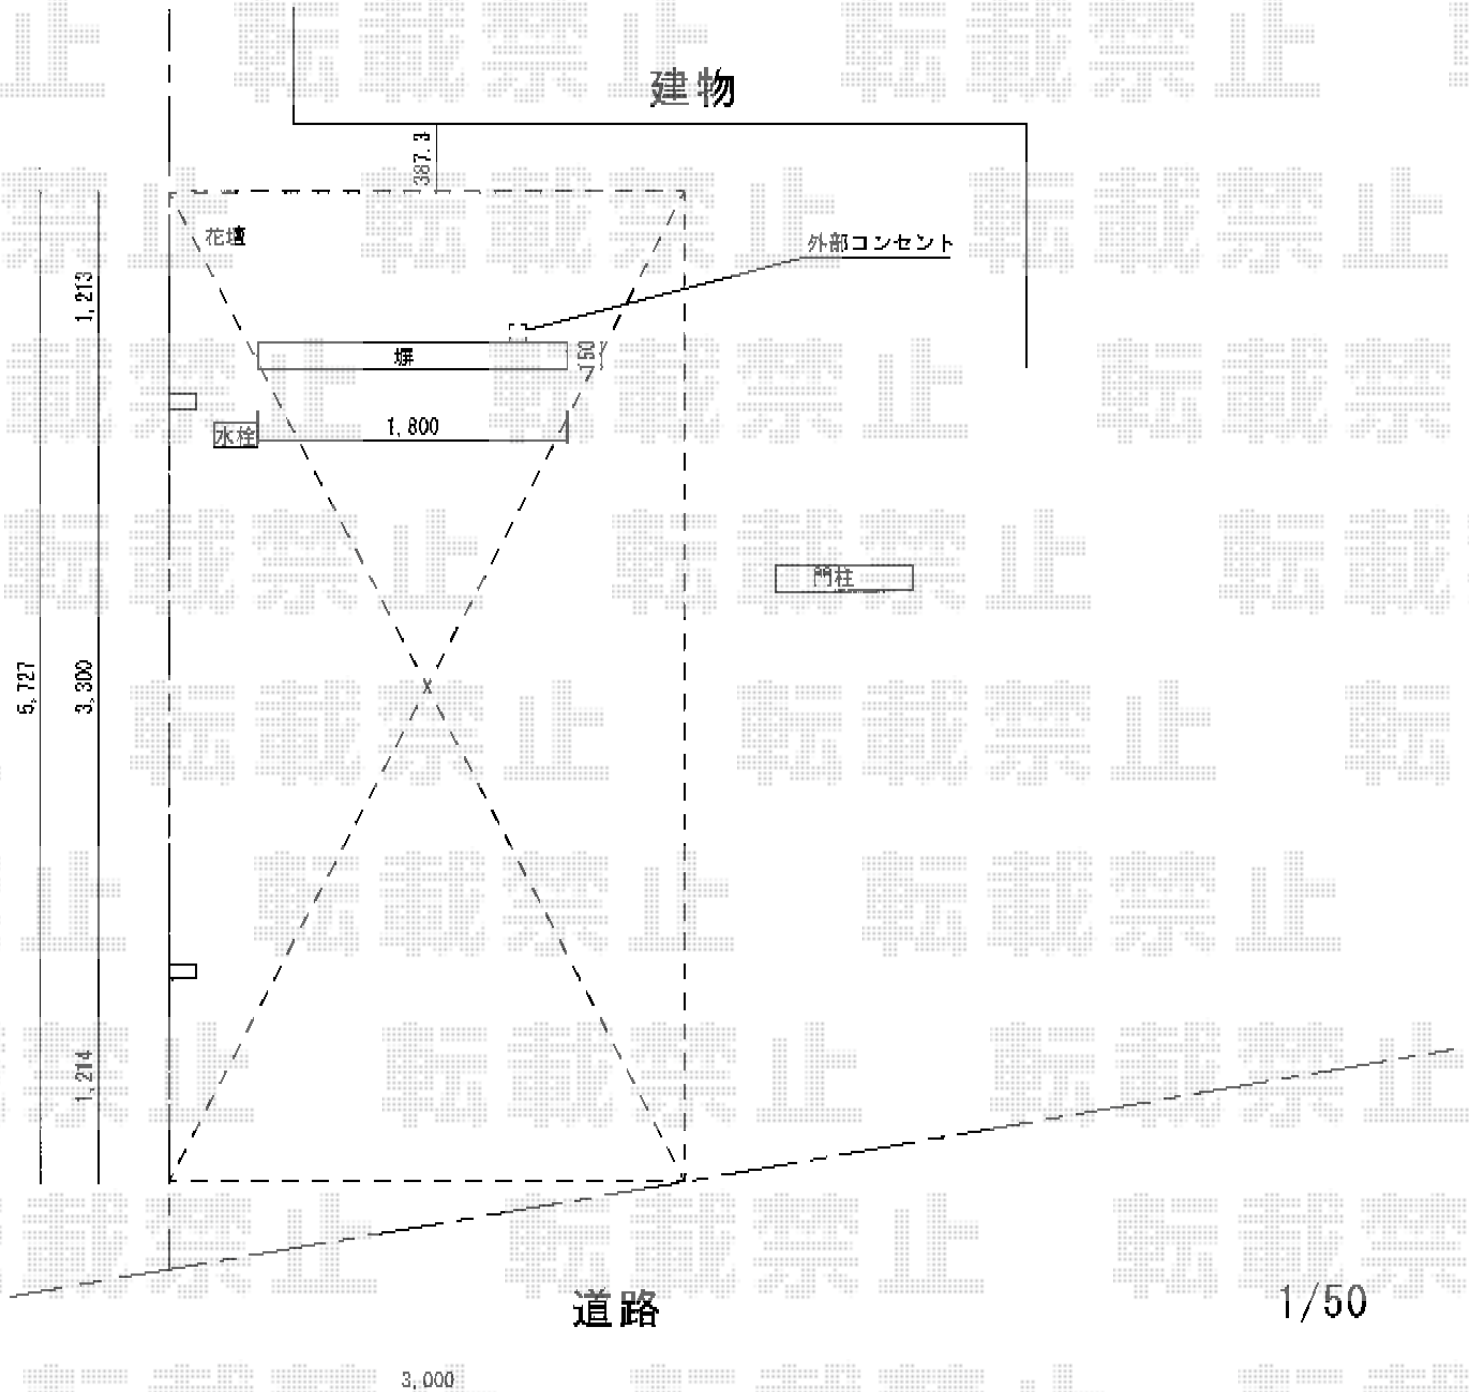

# カーポート 施工概略図

LIXIL フーゴAプラス (アーチスタイル) 積雪~20cm対応  
幅= 3,000mm  
奥行= 5,727mm  
色: ホワイト(アイボリーホワイト)+エクリュアイボリー  
屋根材: 熱線吸収ポリカーボネート (クリアマットS・すりガラス調)  
柱仕様: ロング柱25仕様 (有効高 約2,500mm)

2015-7-287499

担当者

赤松