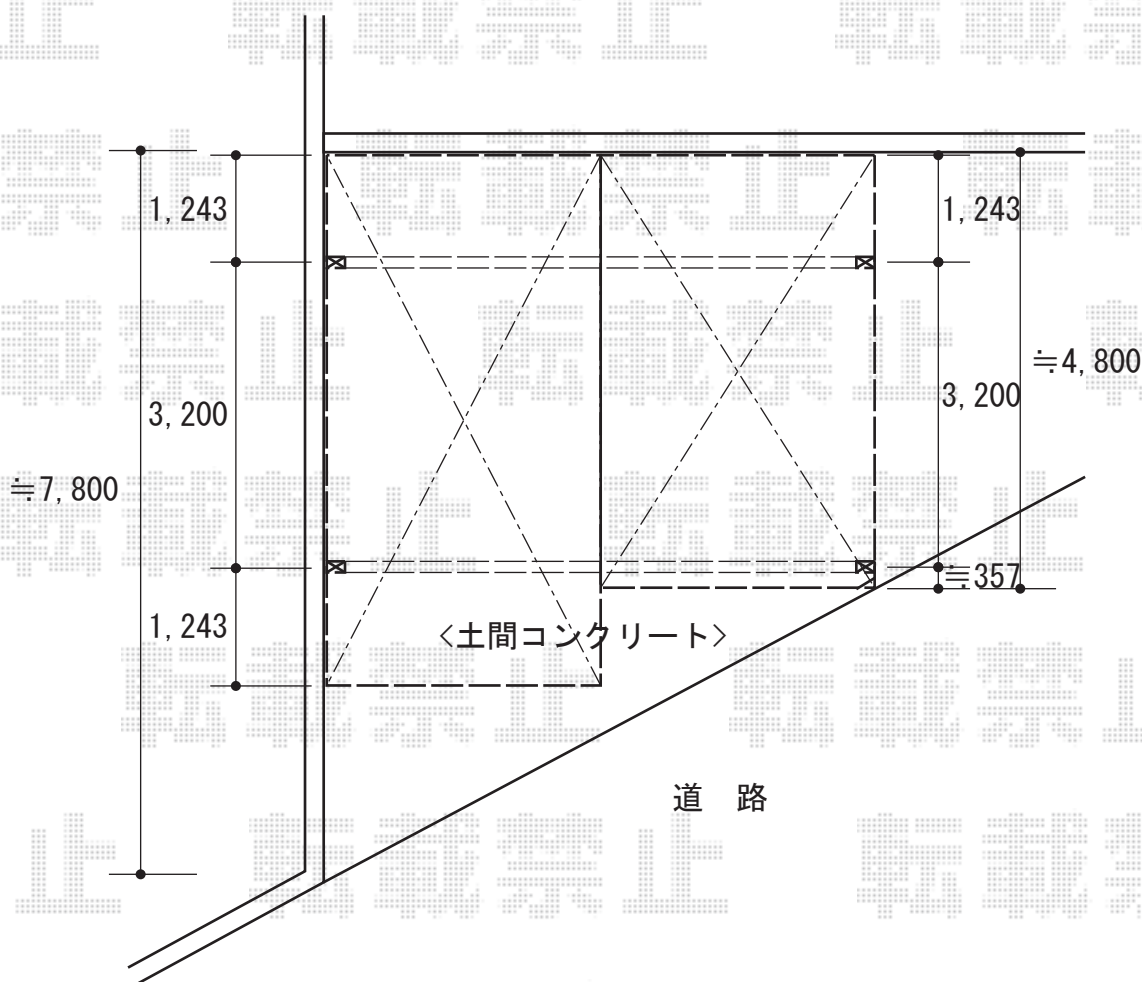

# カーポート 施工概略図

LIXIL ネスカR (ラウンドスタイル) M合掌 積雪~20cm対応  
幅= 6013(30+30)mm  
奥行= 5,686mm  
色: シャイングレー  
屋根材: 熱線吸収ポリカーボネート (クリアマットS・すりガラス調)  
柱仕様: ロング柱25仕様 (有効高 約2,500mm)

2015-7-287504

担当者

赤松