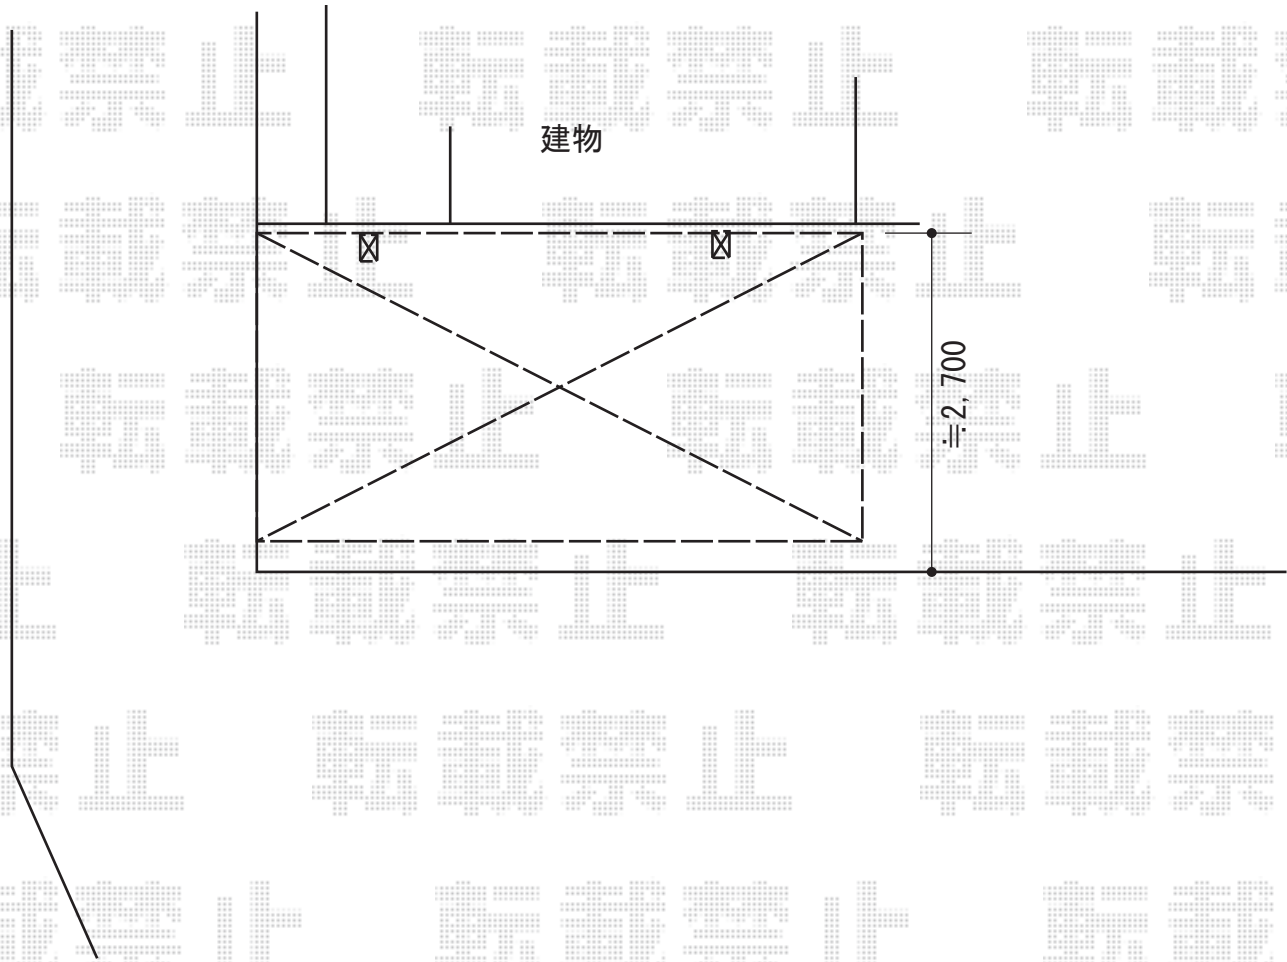

カーポート 施工概略図

LIXIL ネスカR (ラウンドスタイル) 積雪~20cm対応

幅= 2,551mm

奥行= 4,980mm

色 : シャイングレー

屋根材 : 熱線吸収ポリカーボネート (ブルーマットS・すりガラス調)

柱仕様 : ロング柱25仕様 (有効高 約2,500mm)

2015-7-287510