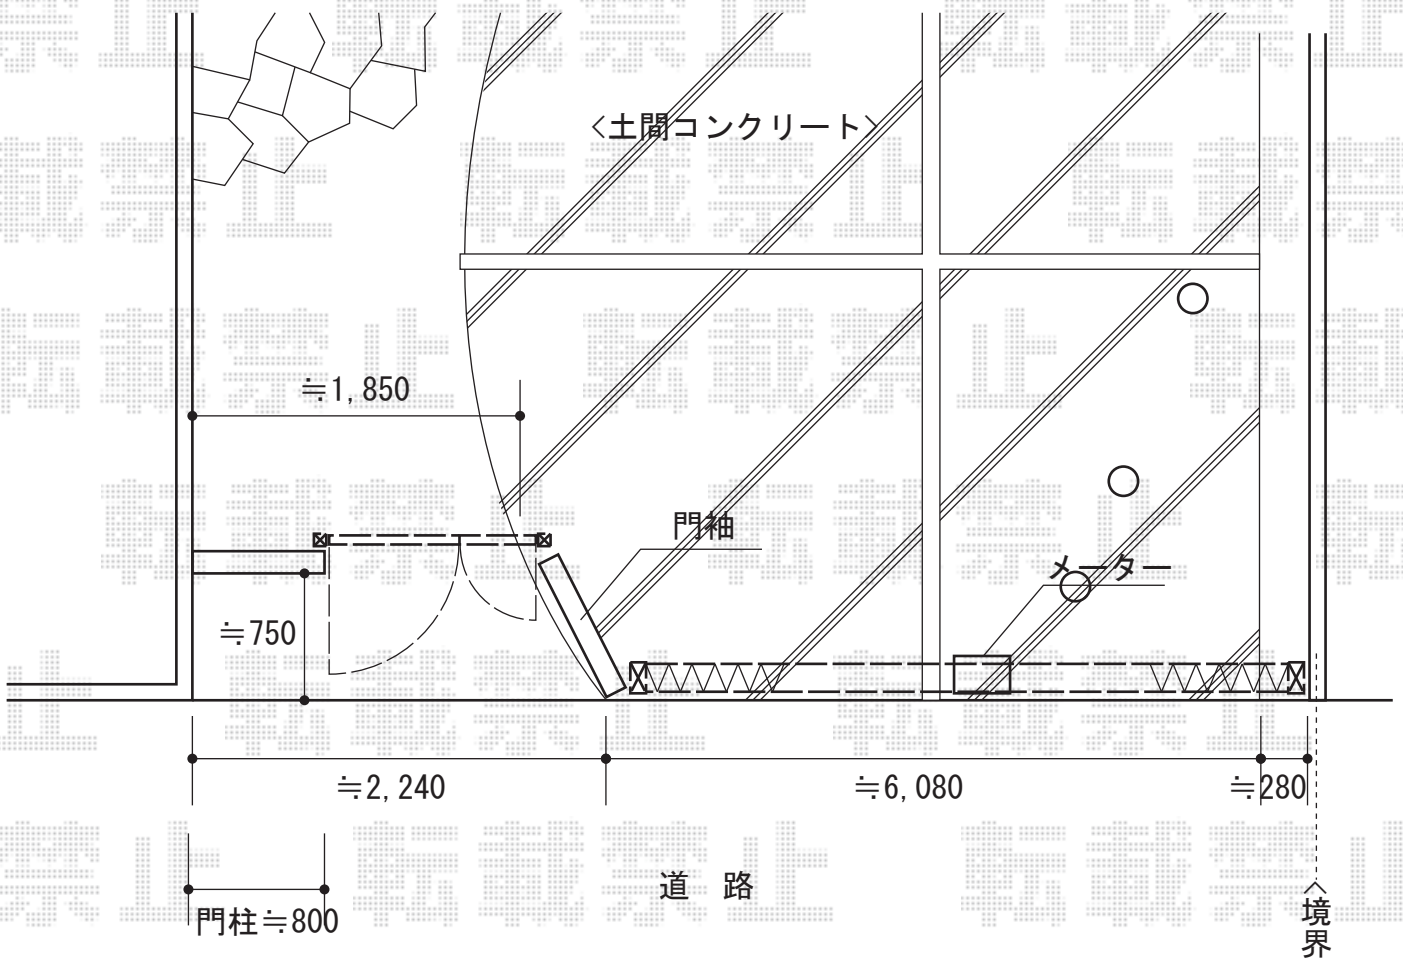

門扉・カーゲート 施工概略図

LIXIL (TOEX) ライシス門扉 9型
 細横棧 両開き親子 柱使用
 扉1枚 (W×H) = (400・800mm×1,200mm)
 色：オータムブラウン
 錠：シリンダーRD錠 (色：オータムブラウン)
 開き：外開き
 追加部材：外開き用持送り (両開き用)

Value Select トリップゲート RB型
 ノンレール 両開き 64W (32S+32M)
 開口幅= 6,376mm
 全幅= 6,476mm
 たたみ幅= 373.5mm×2
 高さ= 1,200mm
 色：ブラック
 キャスター数：4箇所
 落棒数：4本