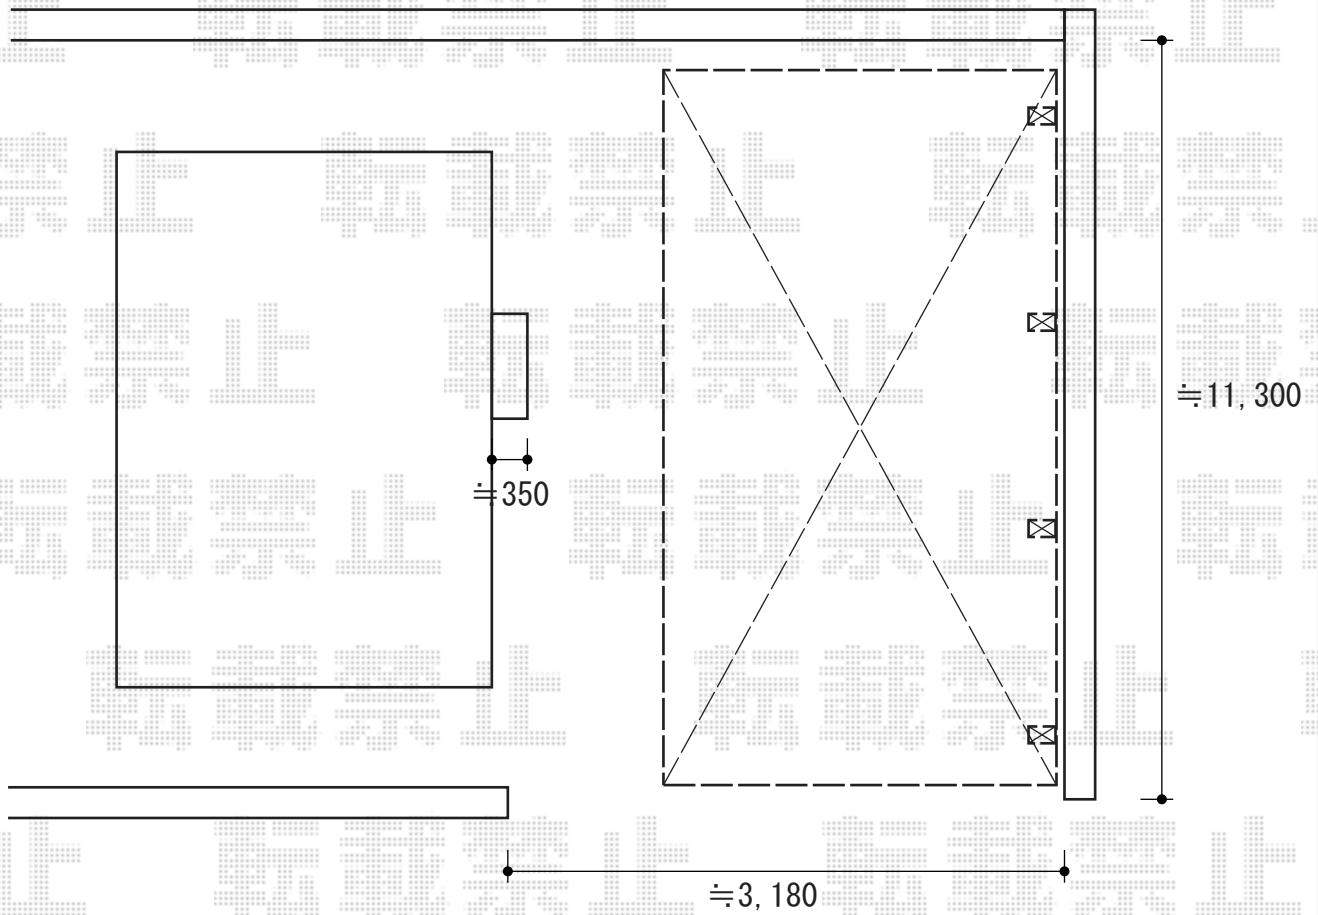

ネスカR (ラウンドスタイル) 縦連棟 積雪~20cm対応 施工概略図

LIXIL ネスカR (ラウンドスタイル) 縦連棟 積雪~20cm対応
幅= 2,551mm
奥行= 10,726mm
色: オータムブラウン
屋根材: 熱線吸収ポリカーボネート (クリアマットS・すりガラス調)
柱仕様: 標準柱仕様 (有効高 約2,200mm)

2015-6-284567

担当者

竹本