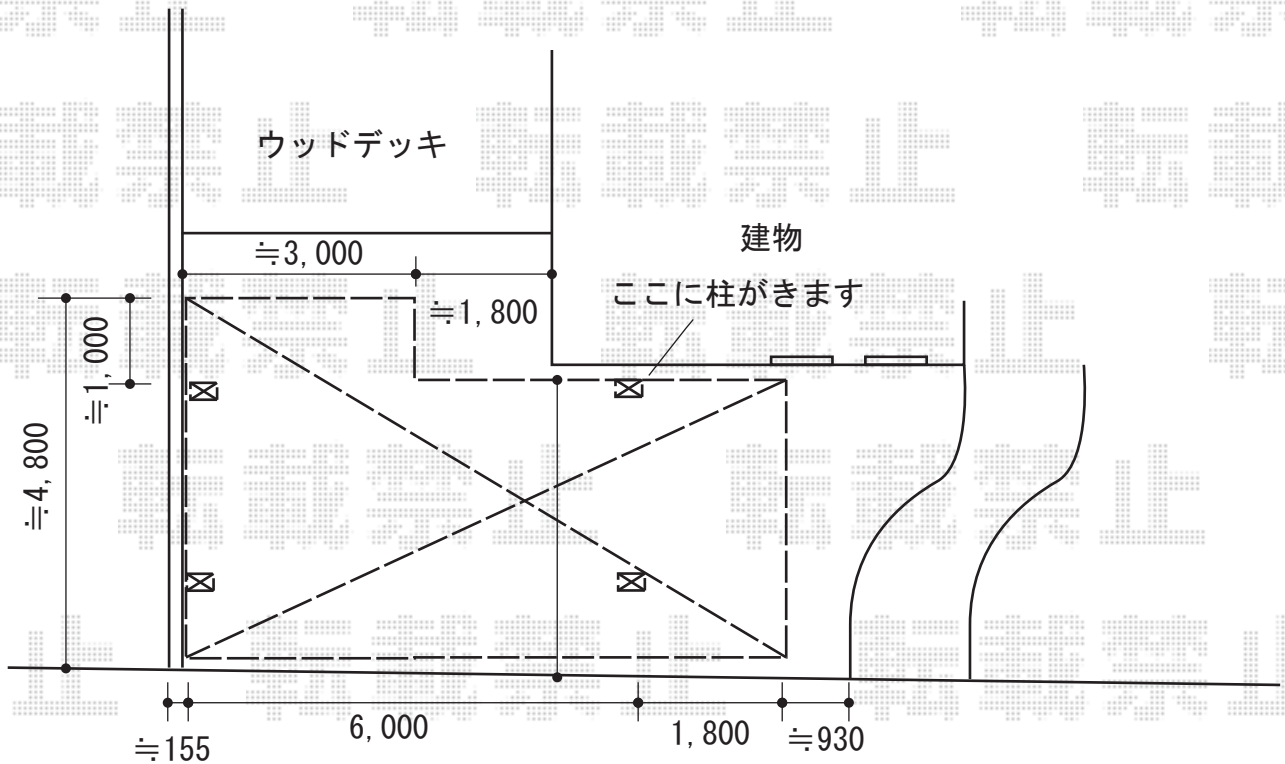

カーポート 施工概略図

LIXIL(トステム) テリオスポートIII 1500 2台用 角柱4本仕様 積雪~50cm対応
幅=7,884mm
奥行=5,453mm
色: シャイングレー
屋根材: スチール折板 (ペフ無) ※価格別途
柱仕様: ロング柱25仕様 (有効高 約2,500mm)
横材: 無

LIXIL(トステム) テリオスポートIII テリオスポートIII 異形対応部材・部品 出入隅
異形コーナーブロックセット: 出隅用×1
異形コーナーブロックセット: 入隅用×1
色: シャイングレー

LIXIL(トステム) テリオスポートIII 吊下げ物干し 標準 2本入り×1セット
色: シャイングレー

2015-7-287593

担当者

松本