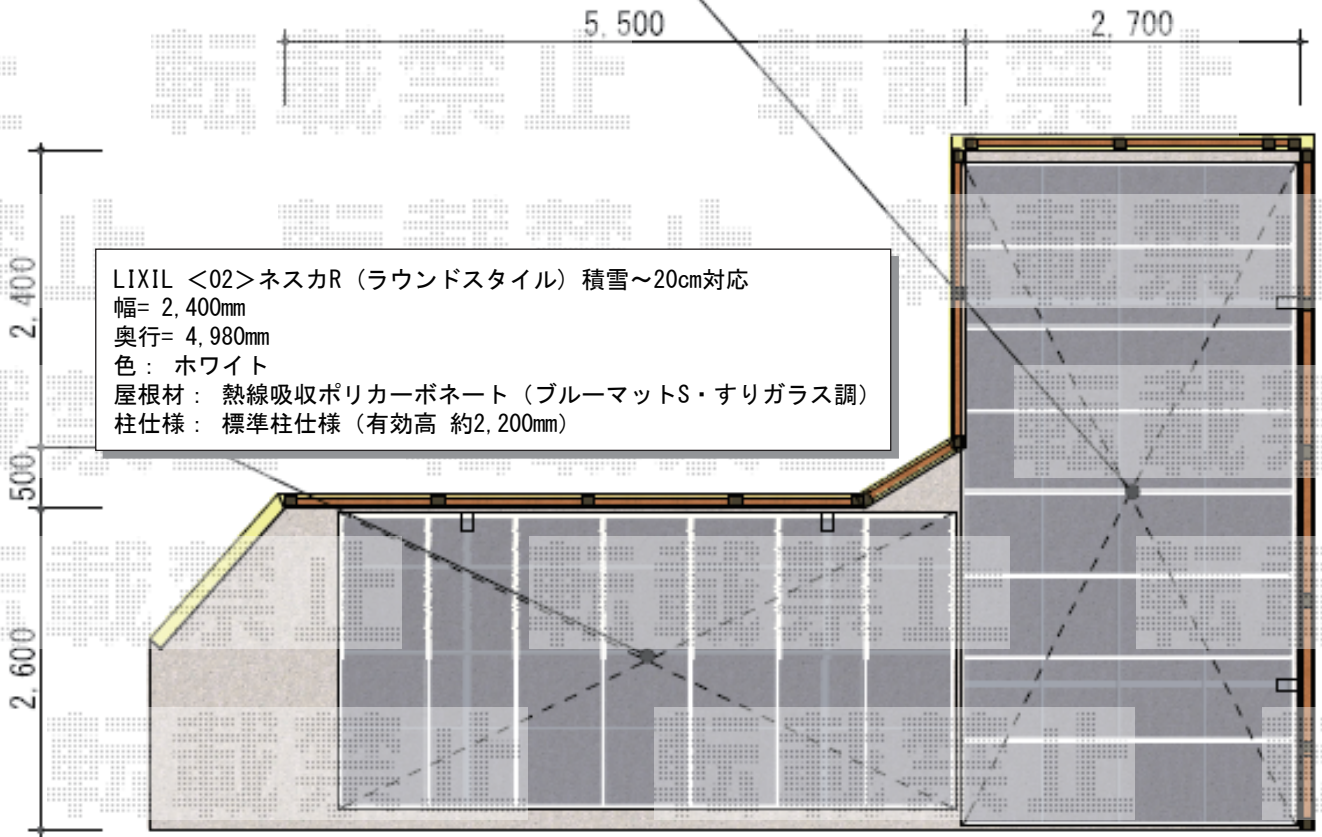

カーポート 施工概略図

LIXIL <01>ネスカR (ラウンドスタイル) 積雪~20cm対応
幅= 2,701mm
奥行= 5,382mm
色: ホワイト
屋根材: 熱線吸収ポリカーボネート (ブルーマットS・すりガラス調)
柱仕様: 標準柱仕様 (有効高 約2,200mm)

LIXIL <02>ネスカR (ラウンドスタイル) 積雪~20cm対応
幅= 2,400mm
奥行= 4,980mm
色: ホワイト
屋根材: 熱線吸収ポリカーボネート (ブルーマットS・すりガラス調)
柱仕様: 標準柱仕様 (有効高 約2,200mm)