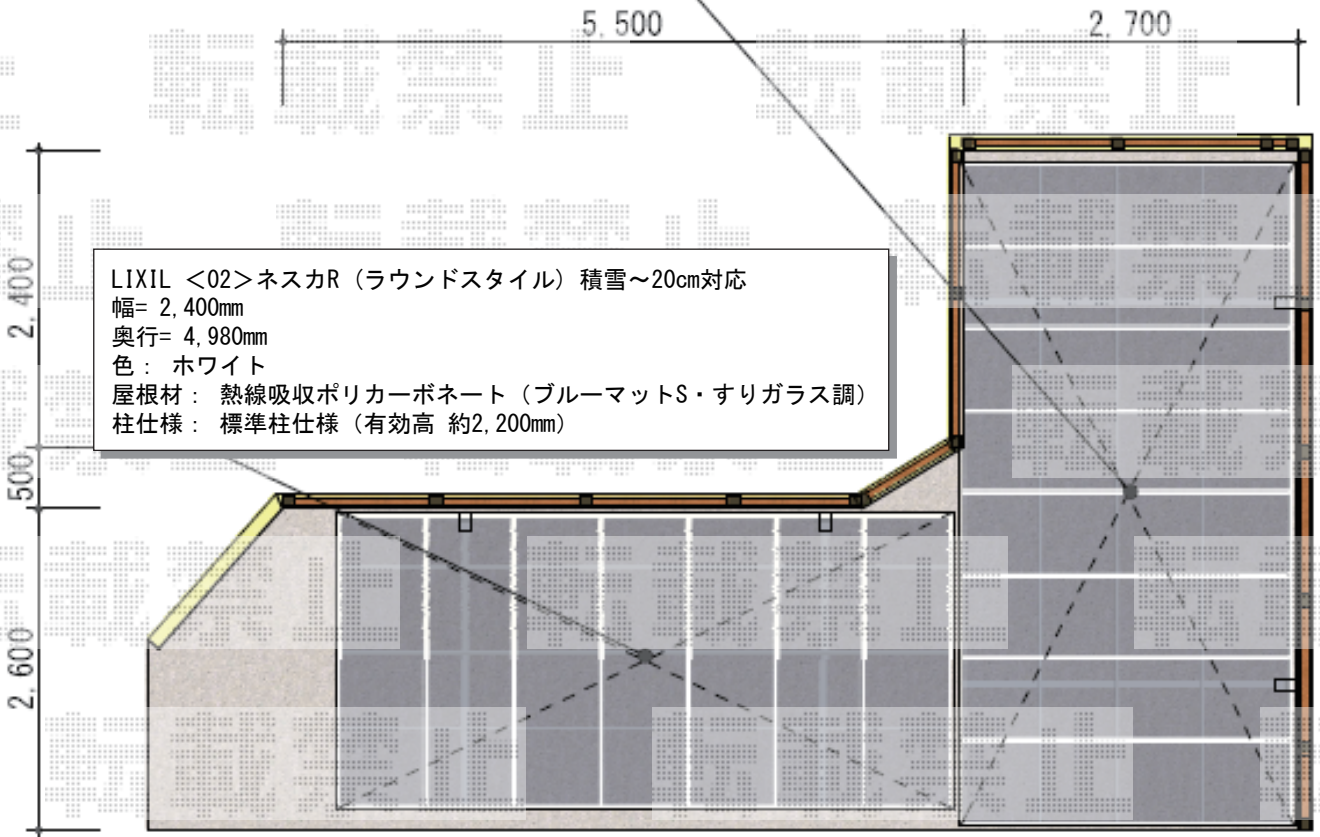

カーポート 施工概略図

LIXIL <01>ネスカR (ラウンドスタイル) 積雪~20cm対応
幅= 2,701mm
奥行= 5,382mm
色: ホワイト
屋根材: 熱線吸収ポリカーボネート (ブルーマットS・すりガラス調)
柱仕様: 標準柱仕様 (有効高 約2,200mm)

2015-7-287597

担当者

酒井