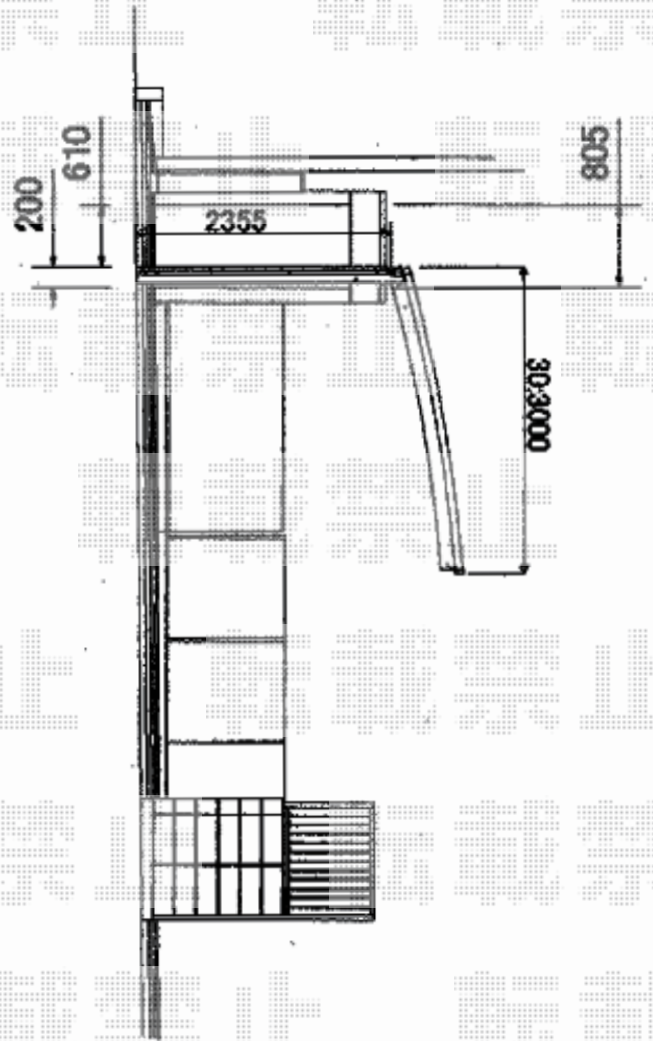

カーポート 施工概略図

YKK AP レイナポートグラン 積雪~20cm対応
 幅= 3,000mm
 奥行= 5,052mm
 色: プラチナステン
 屋根材: 熱線遮断ポリカーボネート (アースブルーマット調)
 柱仕様: ハイルフ柱仕様 (有効高 約2,350mm)

2015-7-287599

担当者

松本