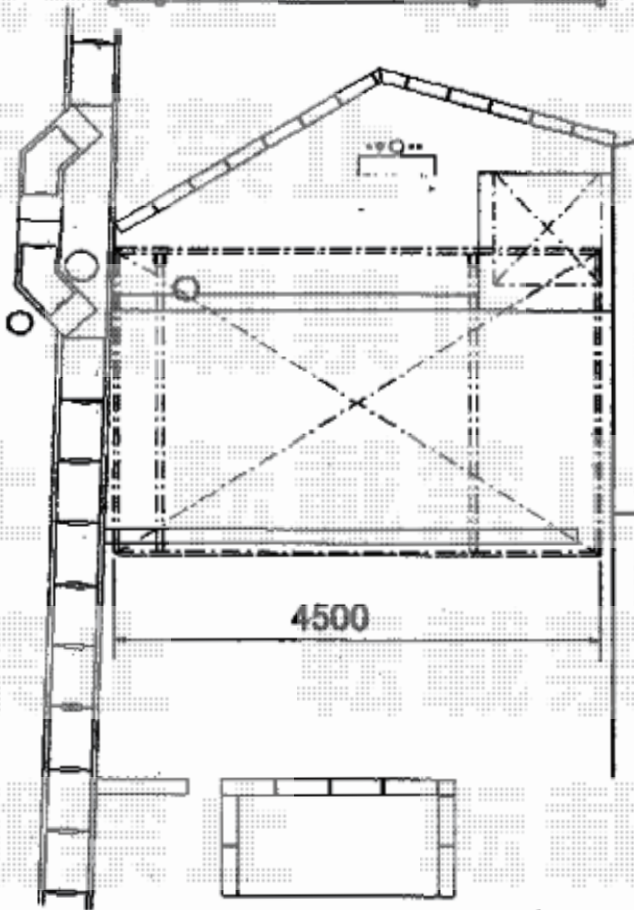

カーポート 施工概略図

YKK AP レイナポートグラン 積雪~20cm対応
 幅= 3,000mm
 奥行= 5,052mm
 色: プラチナステン
 屋根材: 熱線遮断ポリカーボネート (アースブルーマット調)
 柱仕様: ハイルフ柱仕様 (有効高 約2,350mm)

2015-7-287599

担当者

松本