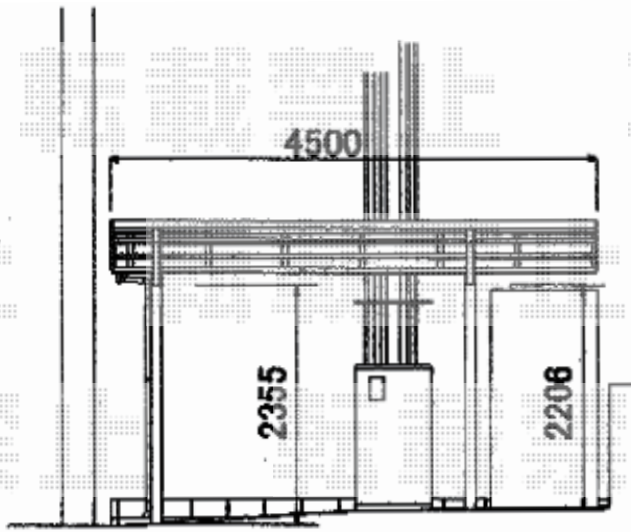

カーポート 施工概略図

YKK AP レイナポートグラン 積雪~20cm対応
 幅= 3,000mm
 奥行= 5,052mm
 色: プラチナステン
 屋根材: 熱線遮断ポリカーボネート (アースブルーマット調)
 柱仕様: ハイルフ柱仕様 (有効高 約2,350mm)

2015-7-287599

担当者

松本