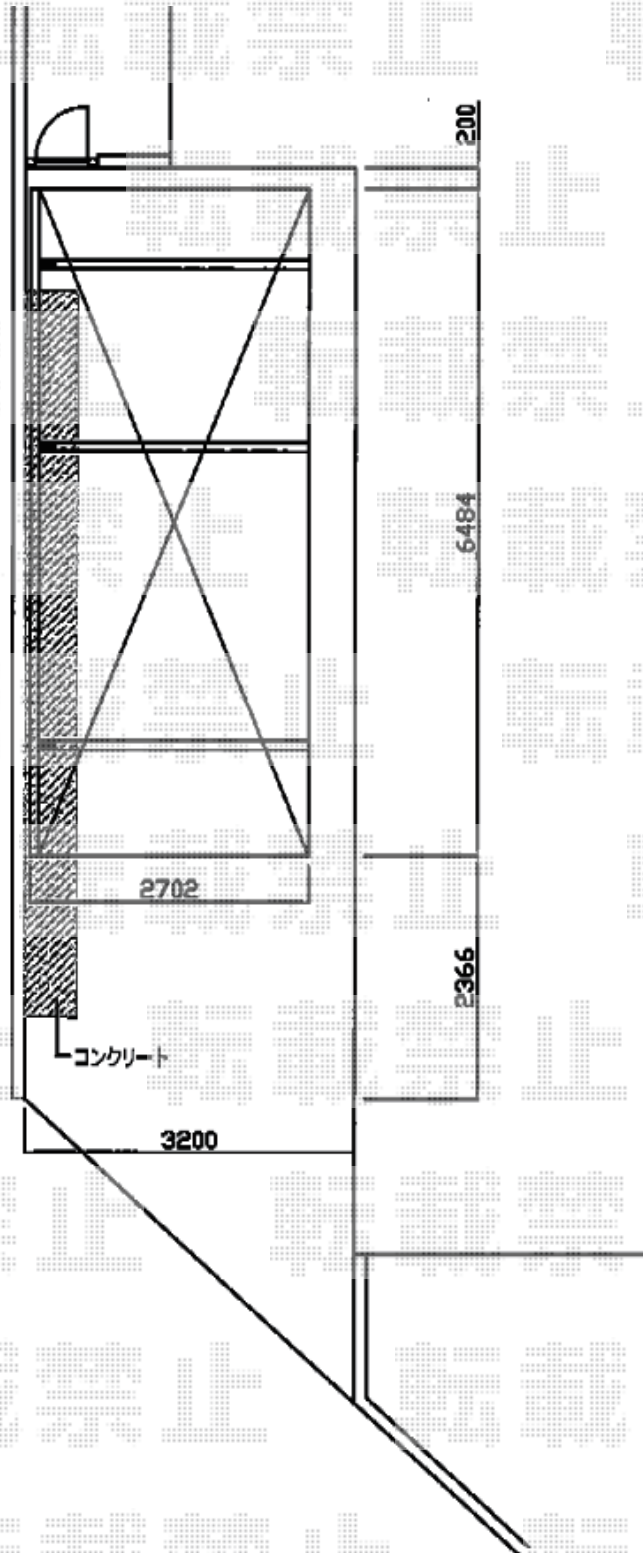

カーポート 施工概略図

YKK AP レイナキャップポートグラン 延長
幅= 2,702mm
奥行= 6,484mm
色： ホワイト
屋根材： ポリカーボネート（トーマイマツト）
柱仕様： 標準柱仕様（有効高 約2,000mm）

YKK AP レイナキャップポートグラン 延長 着脱式サポート
標準・ハイルーフ兼用 2本入り×1セット/1本入り×1セット
色： ホワイト

2015-7-287620

担当者

酒井