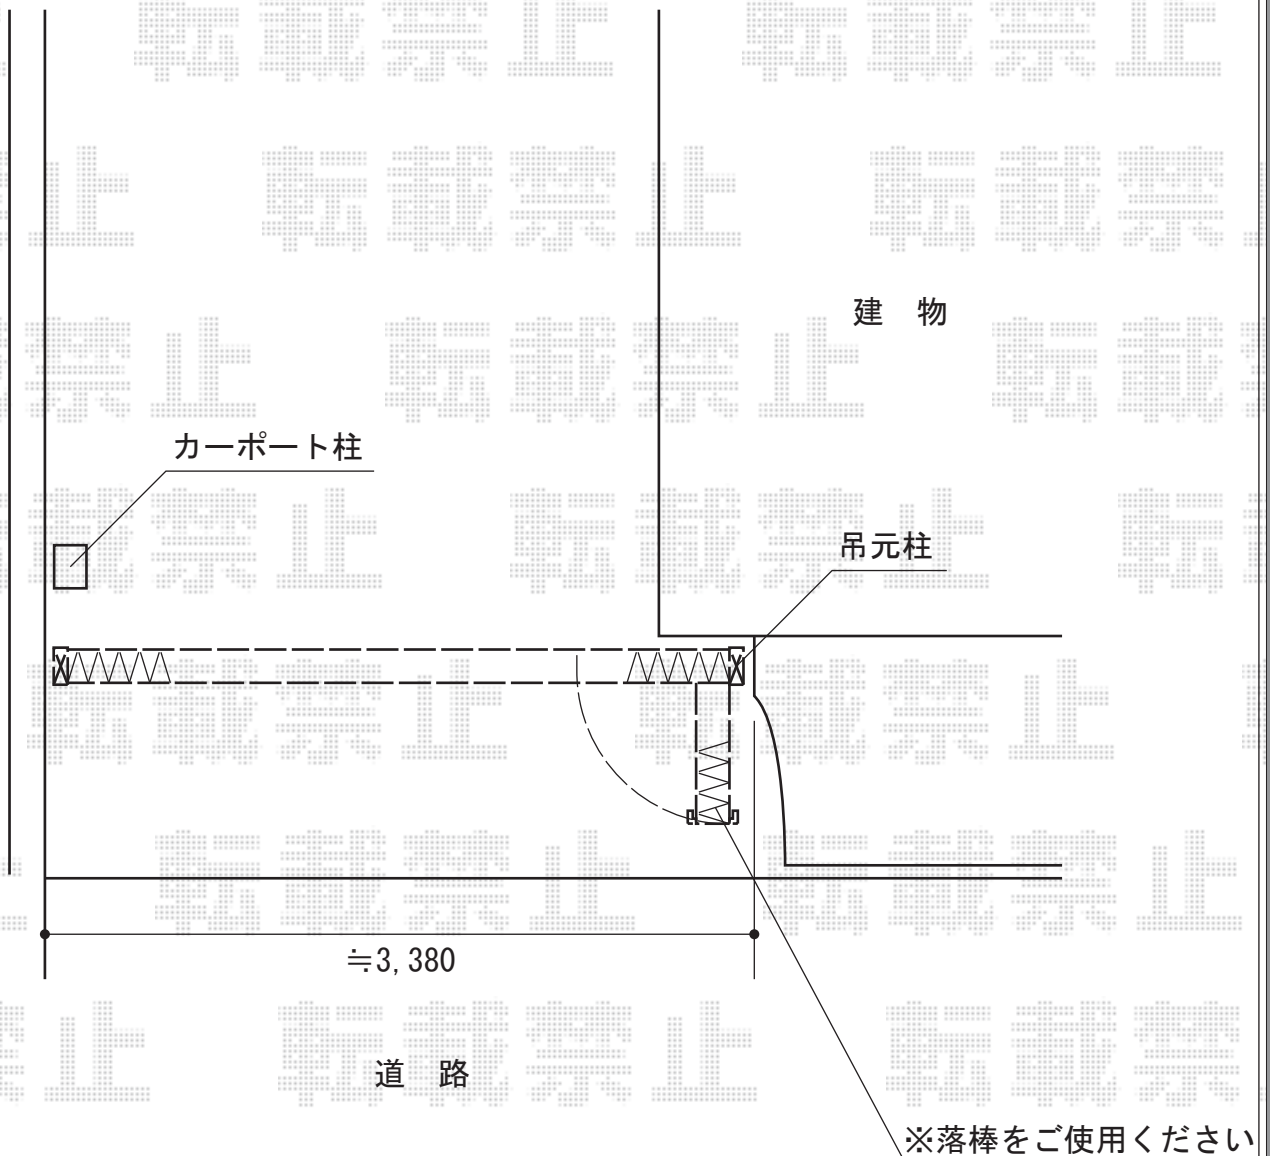

カーゲート 施工概略図

YKK AP レイオス1型 ノンレール 片開き 34S
開口幅= (2,908~)3,307mm
全幅= (3,008~)3,407mm
たたみ幅= 497mm
高さ= 1,150mm
色: カームブラック
キャスター数: 3箇所
落棒数: 3本

2015-7-287643

担当者

伊野