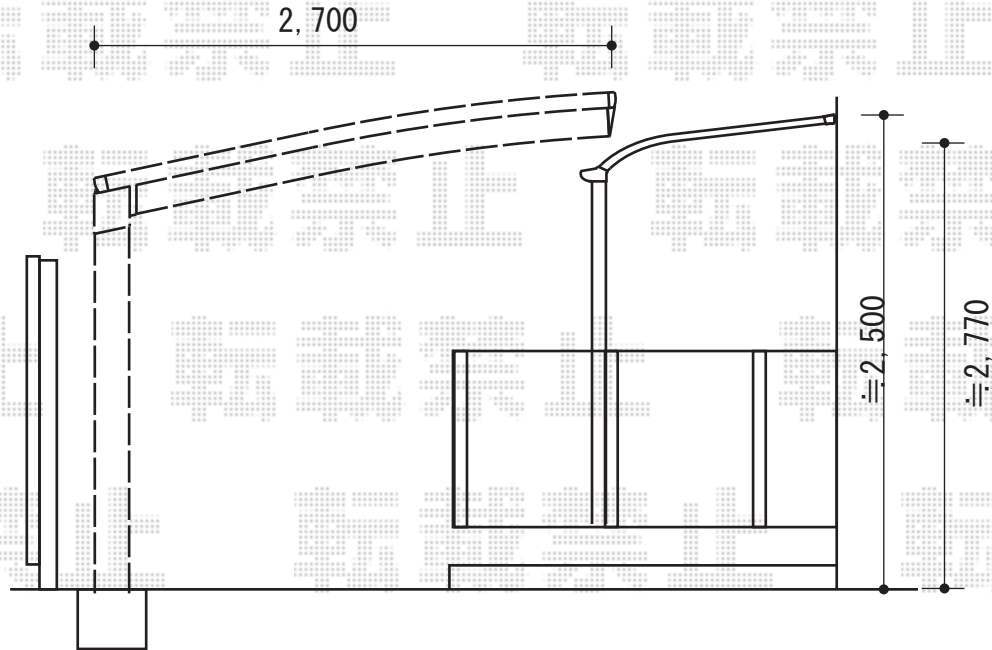

カーポート 施工概略図

YKK AP レイナポートグラン 積雪～20cm対応
幅= 2,700mm
奥行= 5,052mm
色： ホワイト
屋根材： 熱線遮断ポリカーボネート（アースブルーマット調）
柱仕様： ハイルーフ柱仕様（有効高 約2,350mm）

YKK AP レイナポートグラン 水平式物干し 標準 2本入り×1セット
色： ホワイト

2015-7-287644

担当者

松本