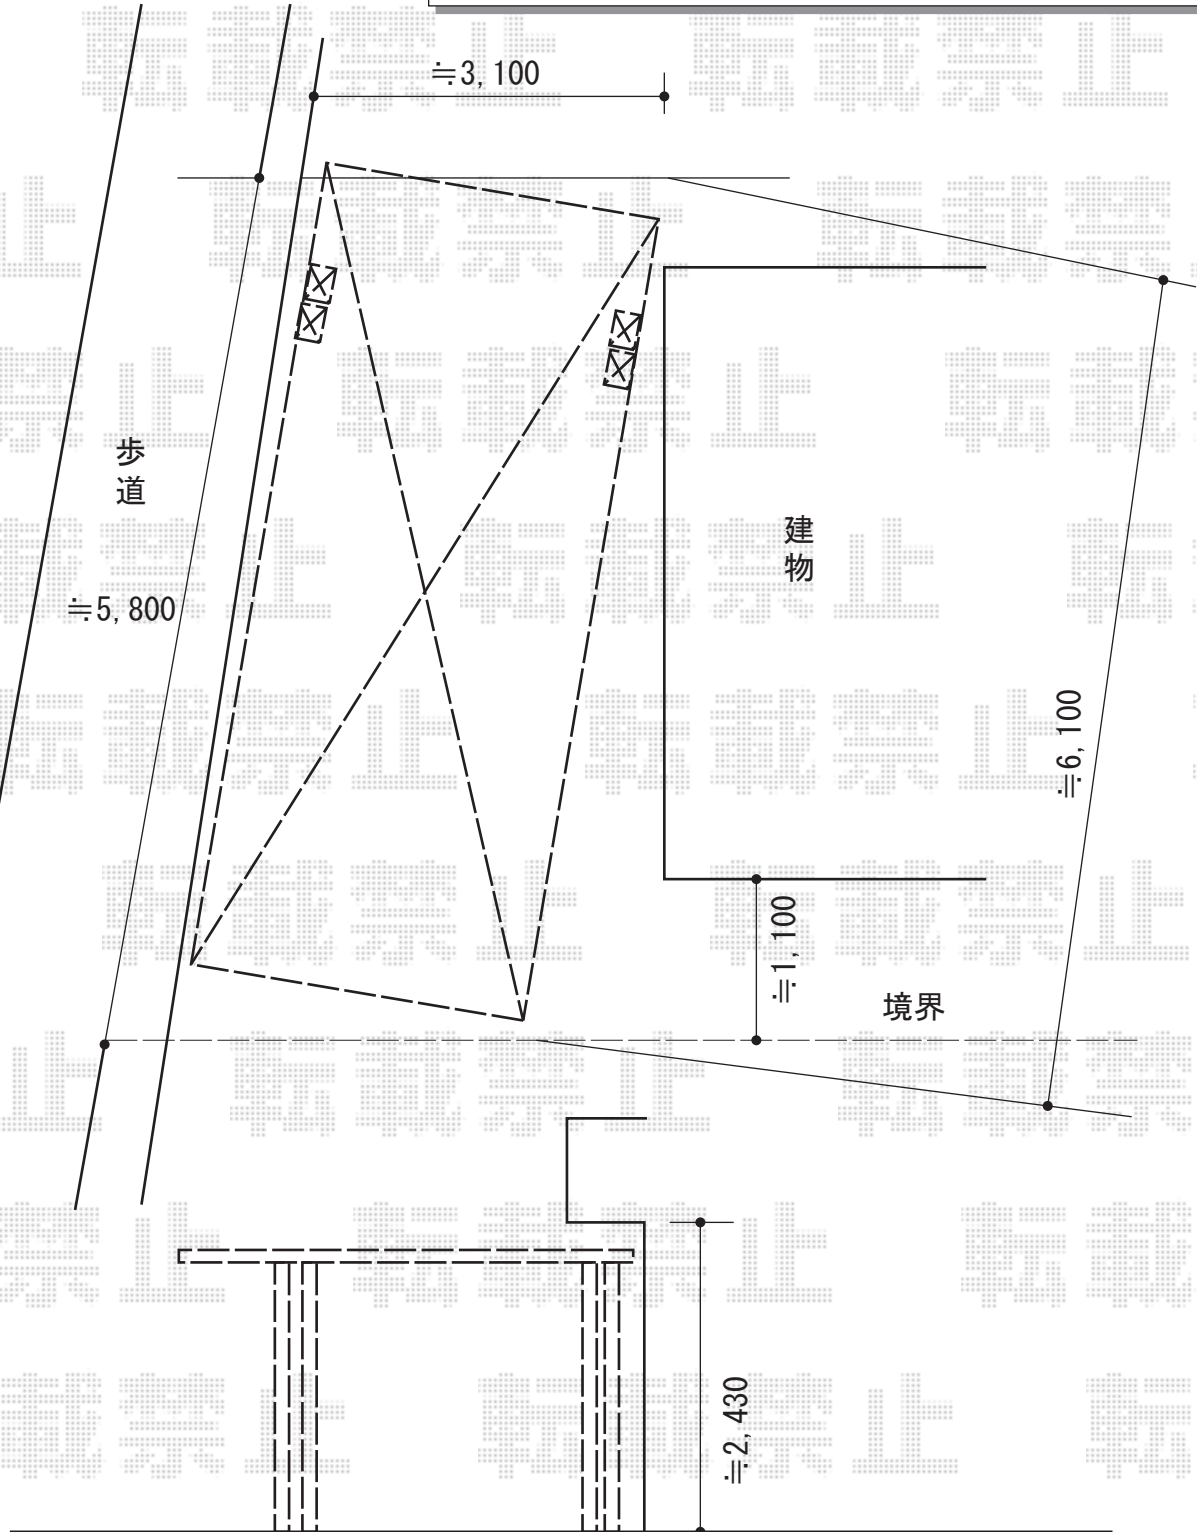

カーポート 施工概略図

YKK AP エフルージュEX 後方支持タイプ 積雪~20cm対応  
幅= 2,718mm  
奥行= 5,768mm  
色： プラチナステン  
屋根材： ポリカーボネート（アースブルー）  
柱仕様： ハイルフ柱仕様（有効高 約2,300mm）

YKK AP エフルージュEX 後方支持タイプ  
着脱式サポート 2本入り×1セット  
色： プラチナステン

2015-7-287645

担当者

松本