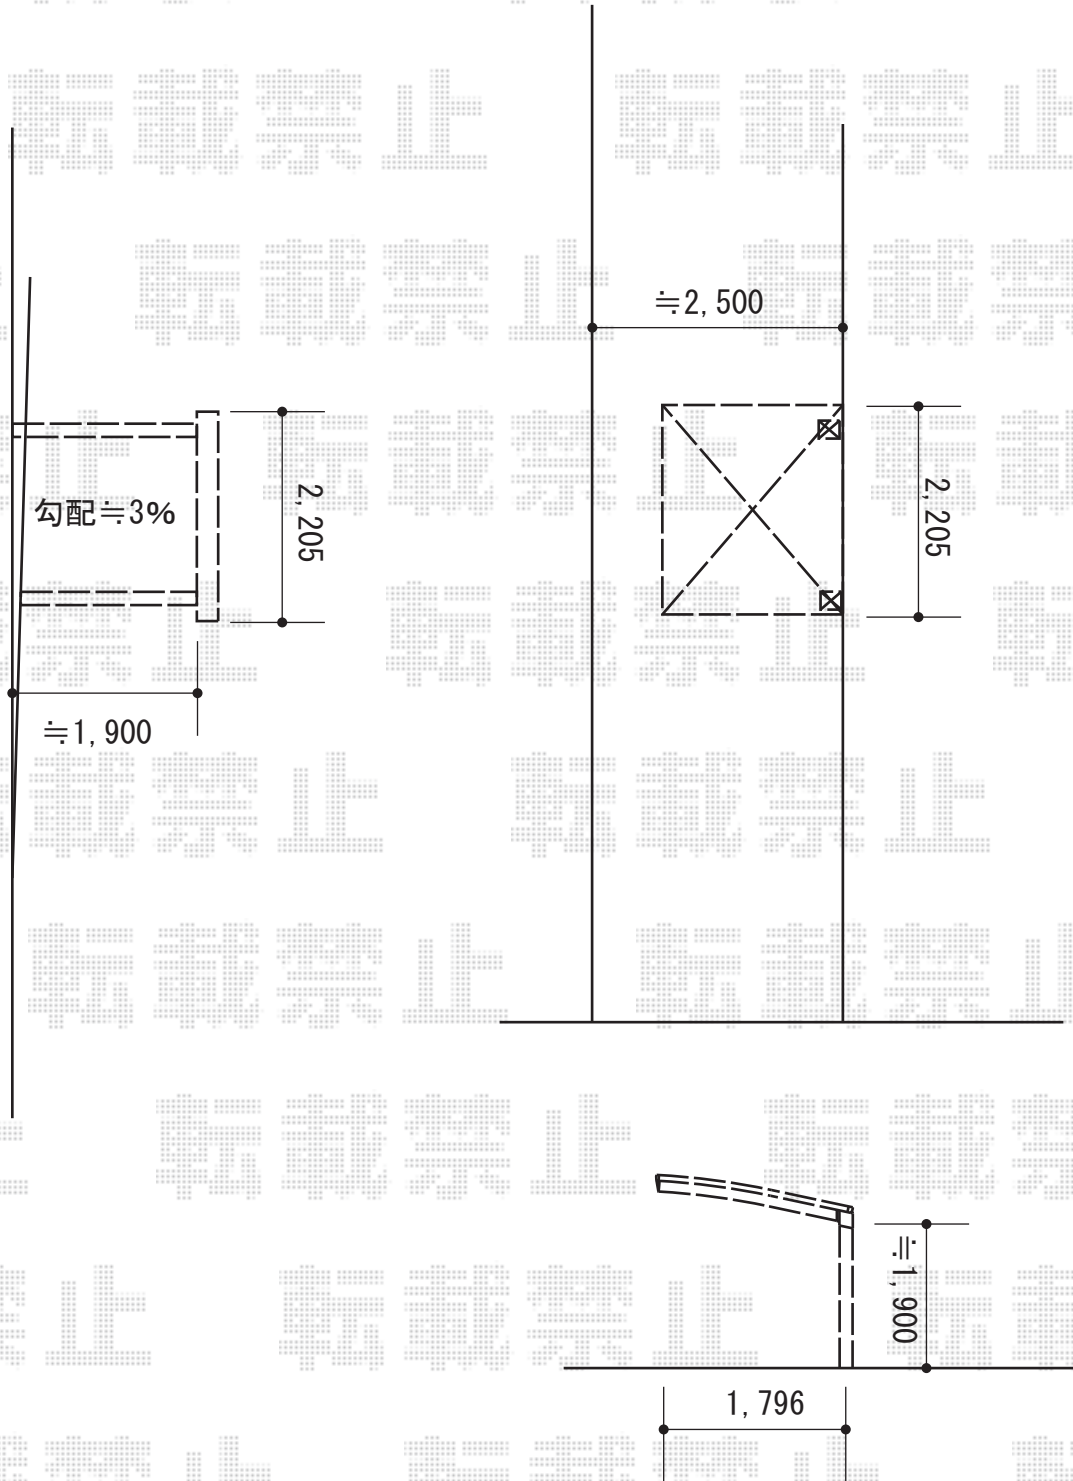

サイクルポート 施工概略図

LIXIL ネスカFミニ (フラットスタイル) 積雪~20cm対応  
幅= 1,796mm  
奥行= 2,205mm  
色: シャイングレー  
屋根材: ポリカーボネート (クリアマット・すりガラス調)  
柱仕様: 標準柱 (有効高 約1,900mm)

|               |     |    |
|---------------|-----|----|
| 2015-7-287649 | 担当者 | 兼石 |
|---------------|-----|----|