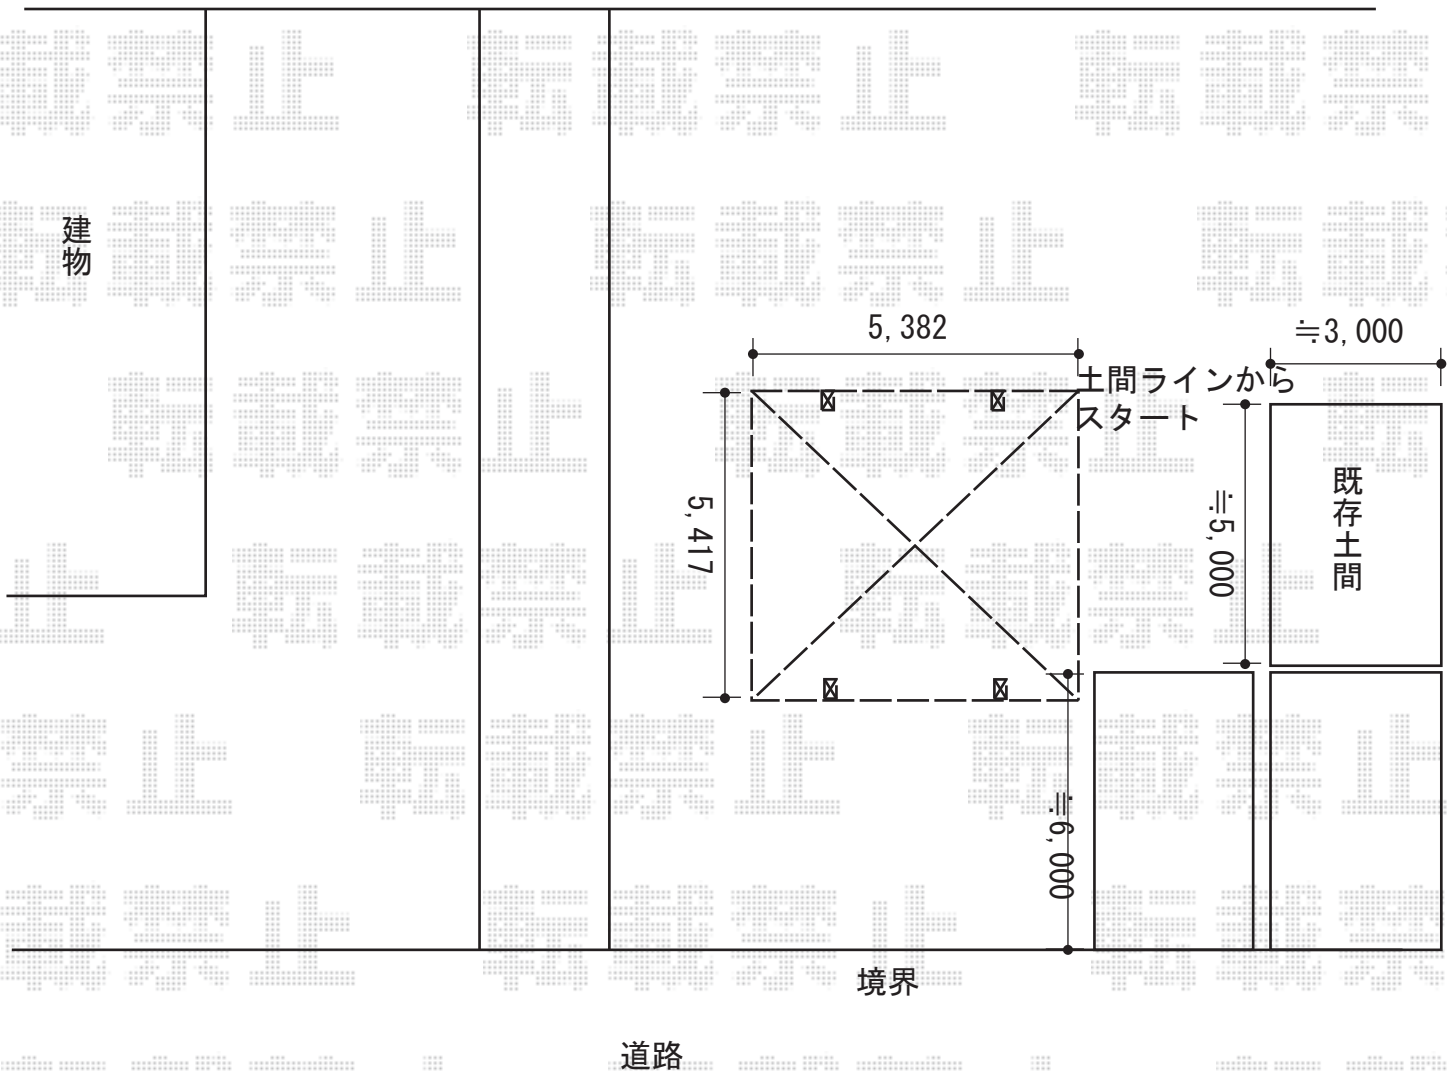

カーポート 施工概略図

LIXIL ネスカR (ラウンドスタイル) ワイド 積雪~20cm対応  
幅= 5,442mm  
奥行= 5,382mm  
色: シャイングレー  
屋根材: ポリカーボネート (クリアマット・すりガラス調)  
柱仕様: ロング柱25仕様 (有効高 約2,500mm)

2015-7-287668

担当者

松本