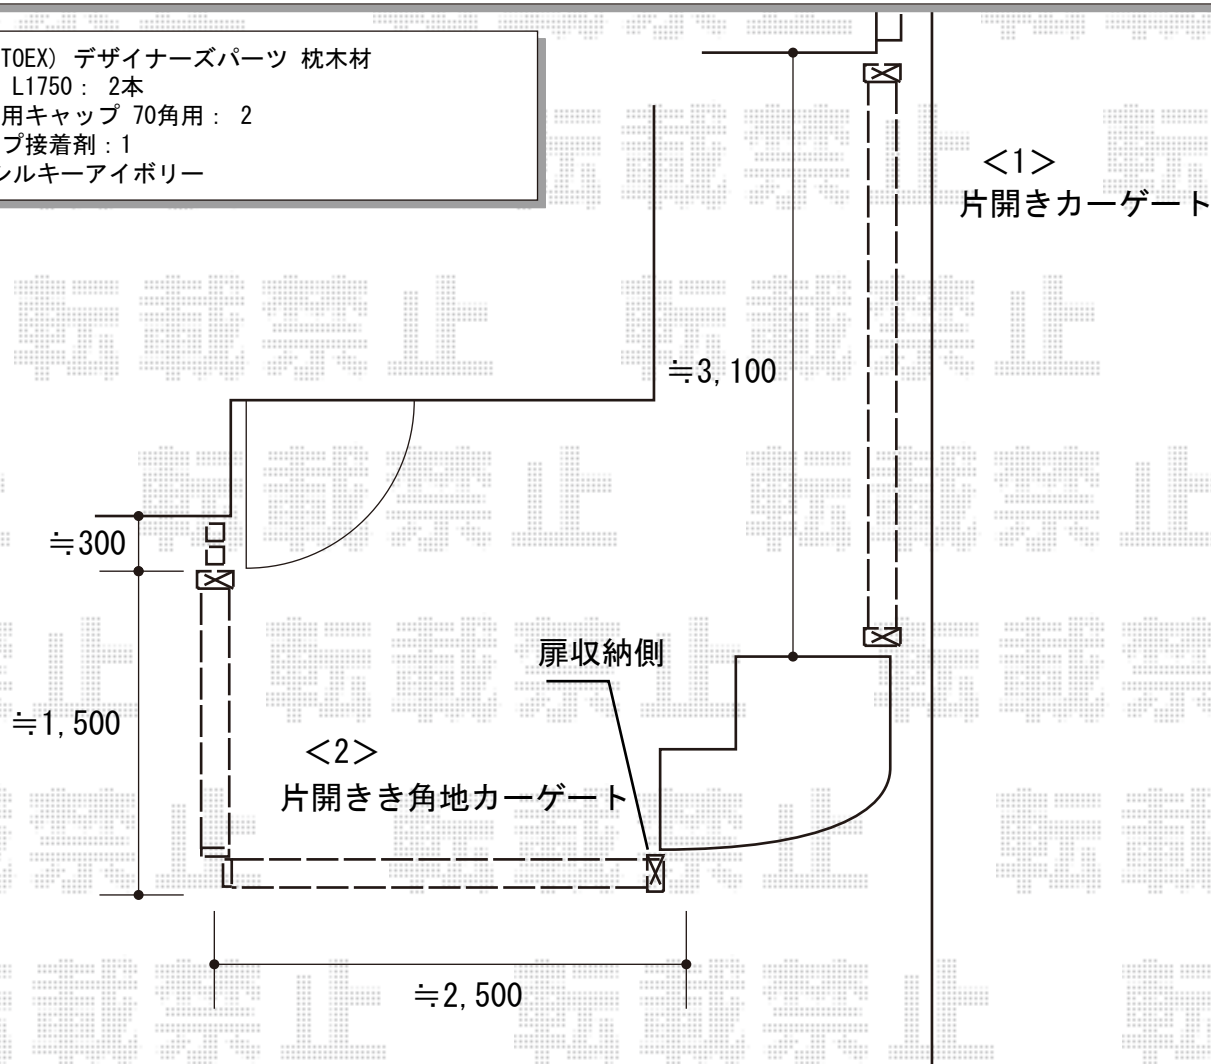

カーゲート 施工概略図

LIXIL (TOEX) <1>アルシャインII PG型R(ペットガード) Aタイプ ノンレール 【未定】片開き 350S
開口幅= 3,292mm
全幅= 3,408mm
たたみ幅= 551mm
高さ= 1,250mm
色: アイボリーホワイト
キャスター数: 3箇所
落棒数: 3本

LIXIL (TOEX) <1>アルシャインII用オプション
柱固定アンカー: 2
アンカー固定接着剤: 1

LIXIL (TOEX) <2>アルシャインII PG型R(ペットガード) Aタイプ ノンレール 片開き角地タイプ 本体190+連結本体270
開口幅= 1,687mm $\angle$ 487mm
全幅= 1,808mm $\angle$ 2,608mm
たたみ幅= 367mm $\angle$ 432mm
高さ= 1,250mm
色: アイボリーホワイト
キャスター数: 2+1箇所
落棒数: 2+1本

LIXIL (TOEX) <2>アルシャインII用オプション
柱固定アンカー: 2
アンカー固定接着剤: 1

LIXIL (TOEX) デザイナーズパーツ 枕木材
70×70 L1750: 2本
枕木材用キャップ 70角用: 2
キャップ接着剤: 1
色: シルキーアイボリー

2015-7-287669

担当者

伊野