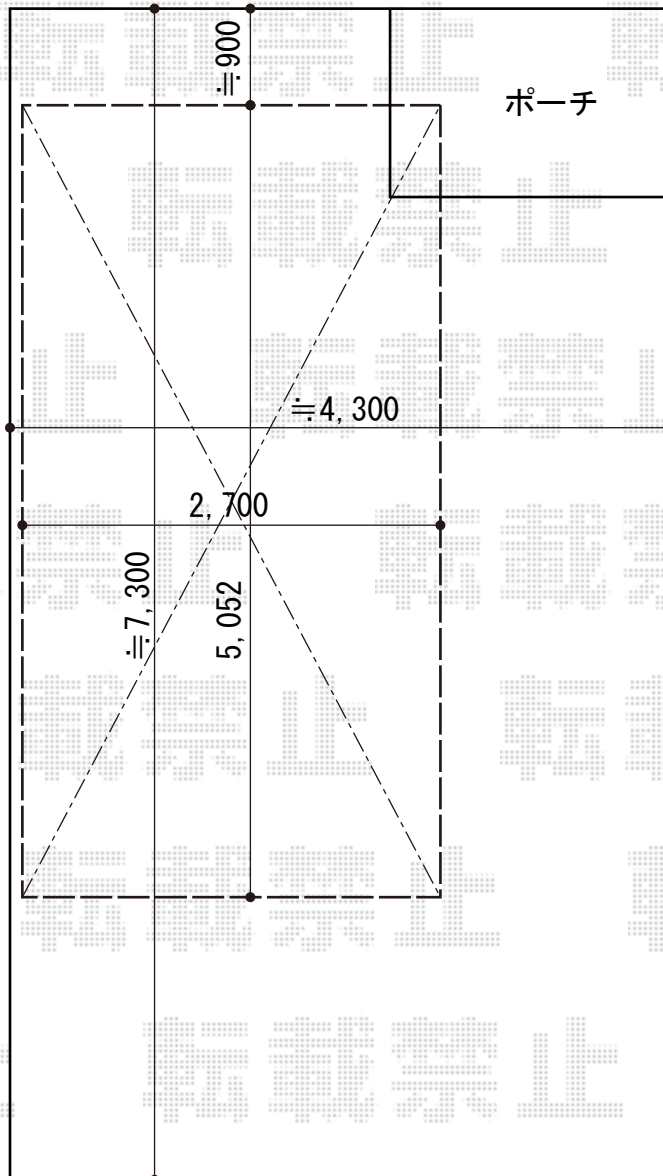

# カーポート工事 施工概略図

Value Select プレシオスポーツ 積雪～20cm対応  
幅= 2,700mm  
奥行= 5,052mm  
色： ノーブルステン  
屋根材： 熱線遮断ポリカーボネート（スカイブルーマット調）  
柱仕様： ハイルフ柱仕様（有効高 約2,250mm）

2015-6-284780

担当者

赤松

**エクスショップ**

現場状況や作図制限により概略図の内容と多少の違いが生じることがございます。  
施工時は、現場優先とさせて頂きたく思いますので、お立会い頂き、最終のご指示のほど、何卒、宜しくお願い致します。  
全ての著作権はエクスショップに帰属します。当社とのお取引目的以外の使用・複製・転載は如何なる場合も禁止しております。