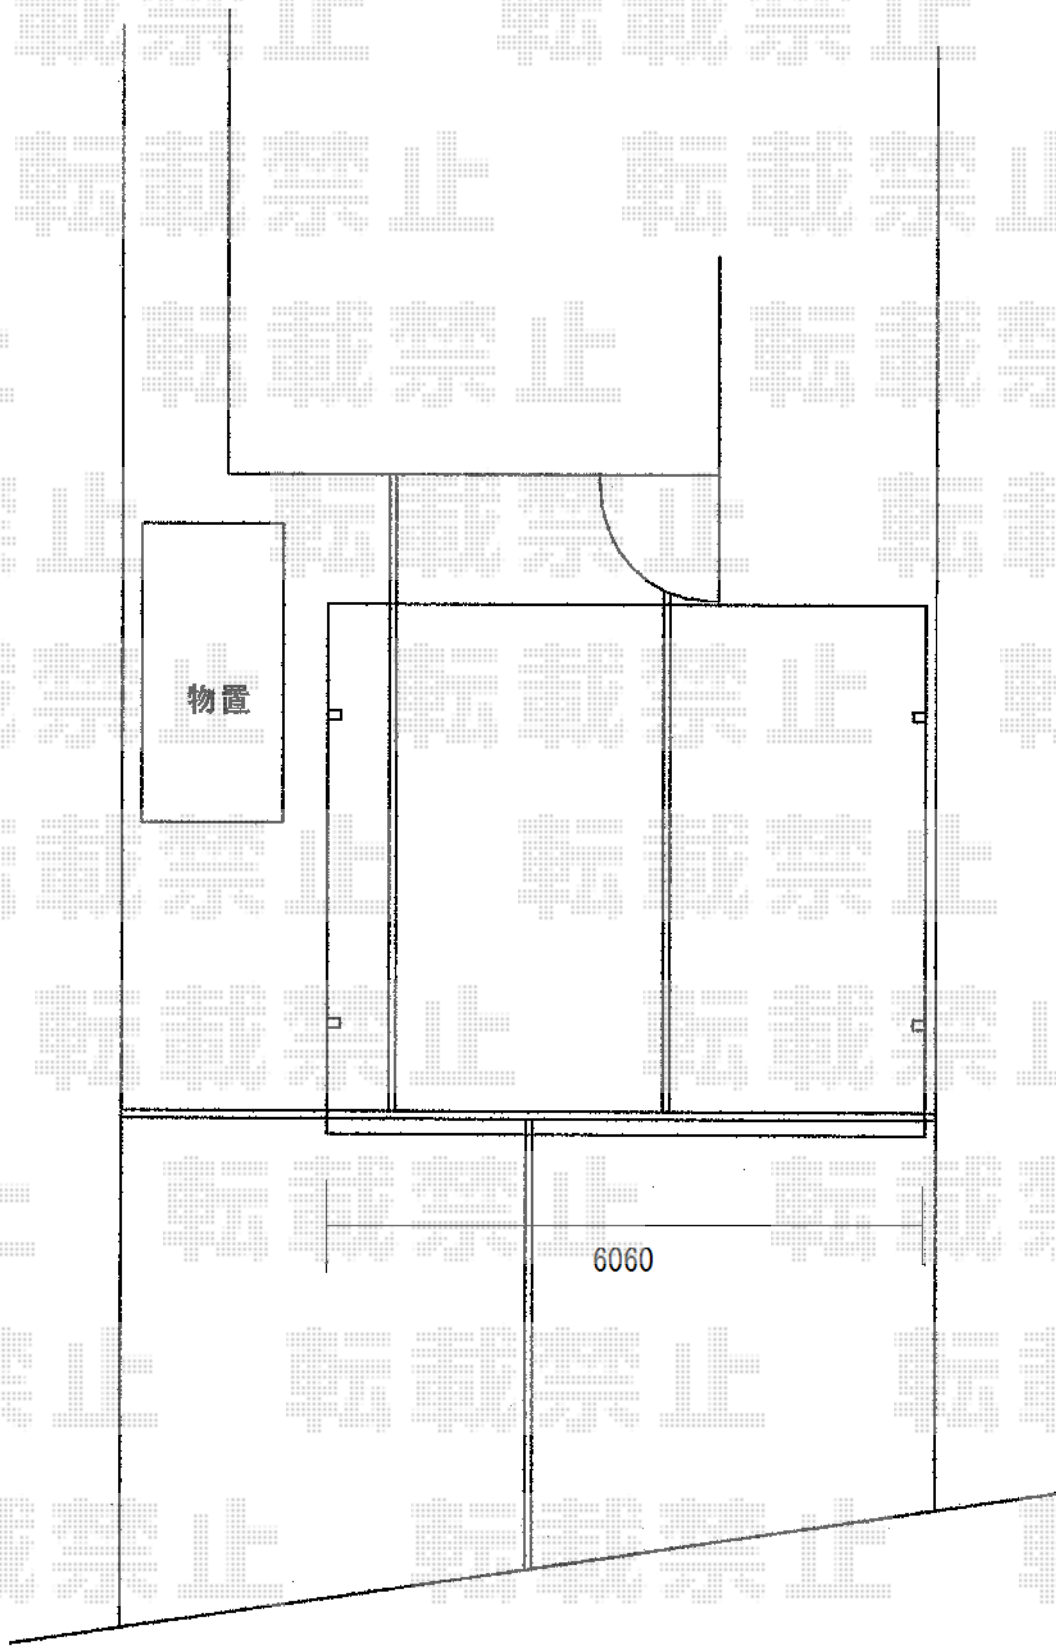

カーポート 施工概略図

LIXIL ネスカR (ラウンドスタイル) ワイド 積雪~20cm対応
幅= 6,060mm
奥行= 4,980mm
色: ナチュラルシルバー
屋根材: 熱線吸収ポリカーボネート (クリアマットS・すりガラス調)
柱仕様: 標準柱仕様 (有効高 約2,200mm)

2015-7-287714

担当者

酒井