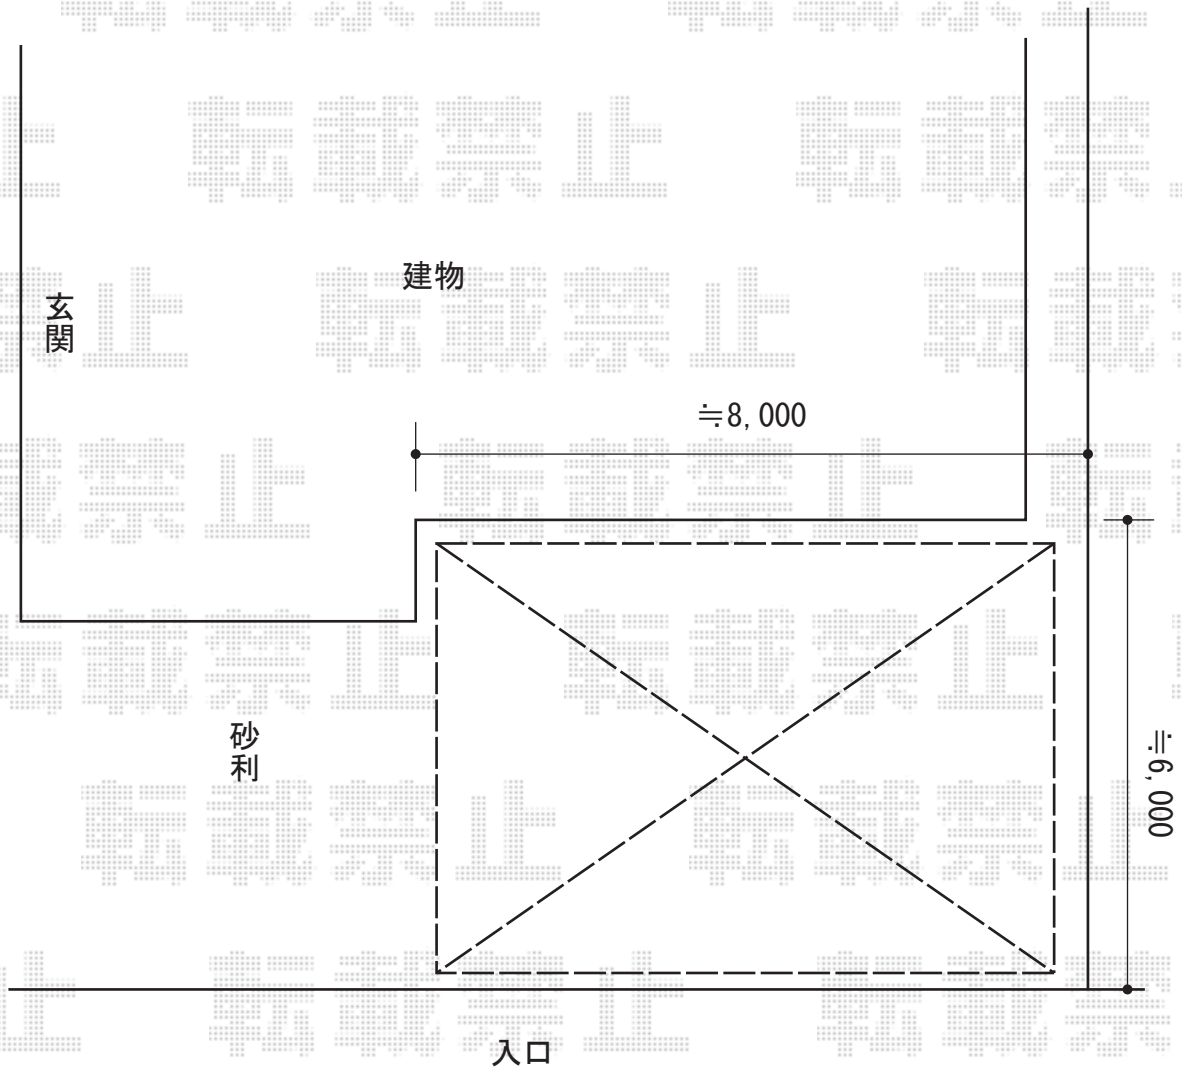

カーポート 施工概略図

YKK AP エフルージュ トリプル 積雪~20cm対応
幅= 7,928mm
奥行= 5,052mm
色 : ブラウン
屋根材 : ポリカーボネート (スモークブラウン)
柱仕様 : ハイルフ柱仕様 (有効高 約2,350mm)

2015-7-287727

担当者

松本