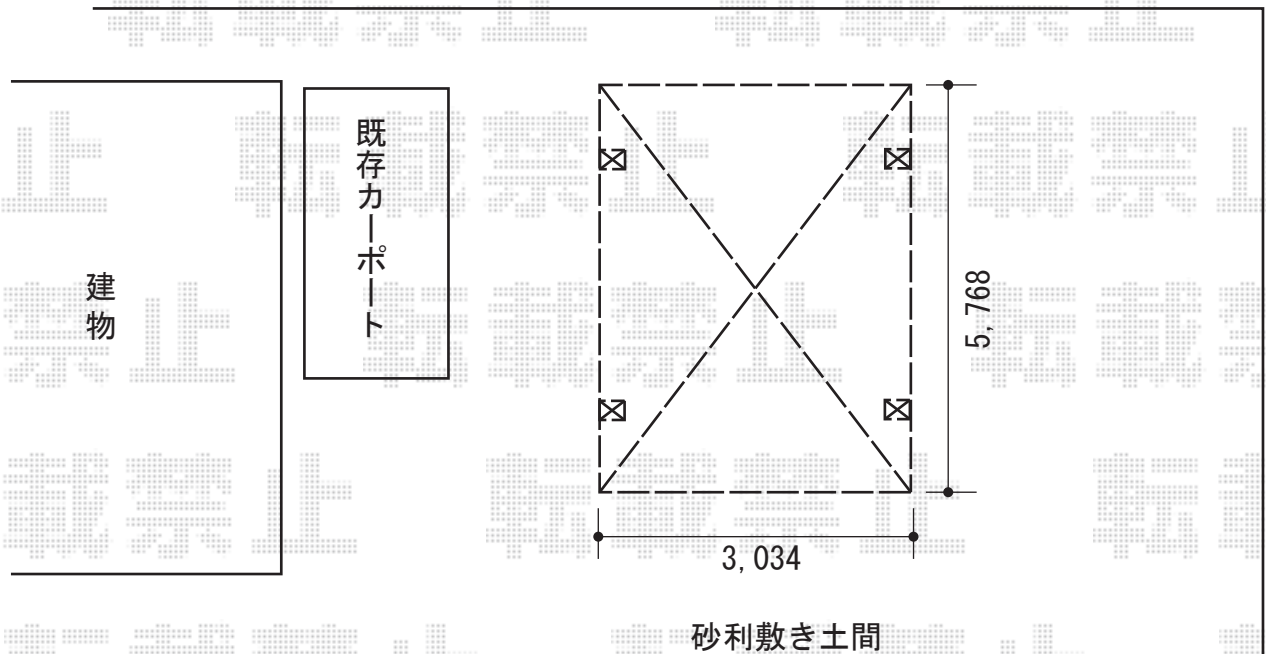

カーポート 施工概略図

YKK AP レイナワンポートグラン 積雪～20cm対応
幅= 3,034mm
奥行= 5,768mm
色： カームブラック
屋根材： 熱線遮断ポリカーボネート（アースブルーマット調）
柱仕様： ハイルフ柱仕様（有効高 約2,300mm）

2015-7-287731	担当者	酒井
---------------	-----	----