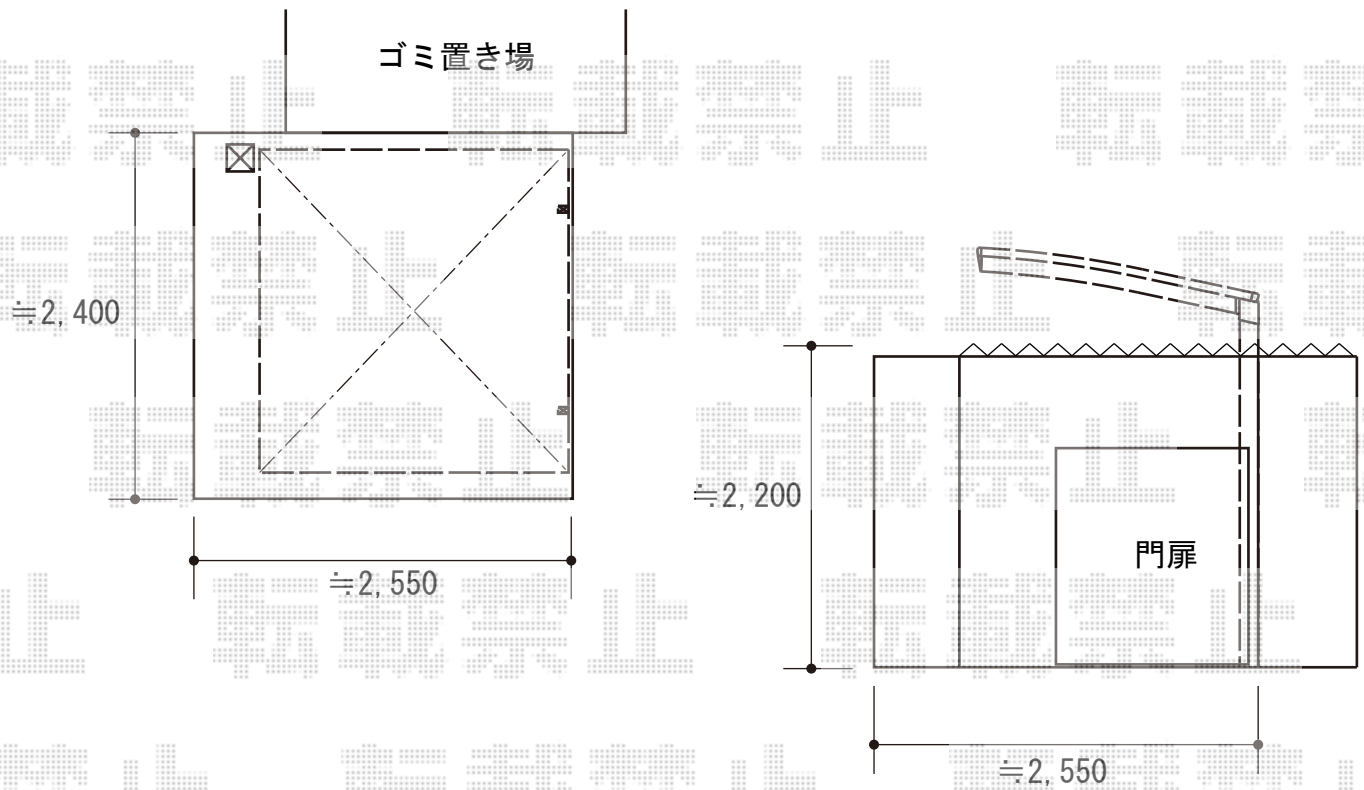

サイクルポート 施工概略図

YKK AP レイナポートグランミニ 積雪～20cm対応
幅= 2,100mm
奥行= 2,188mm
色： ブラウン
屋根材： ポリカーボネート（アースブルー）
柱仕様： ハイライフ柱仕様（有効高 約2,355mm）

2015-7-287732

担当者

竹本