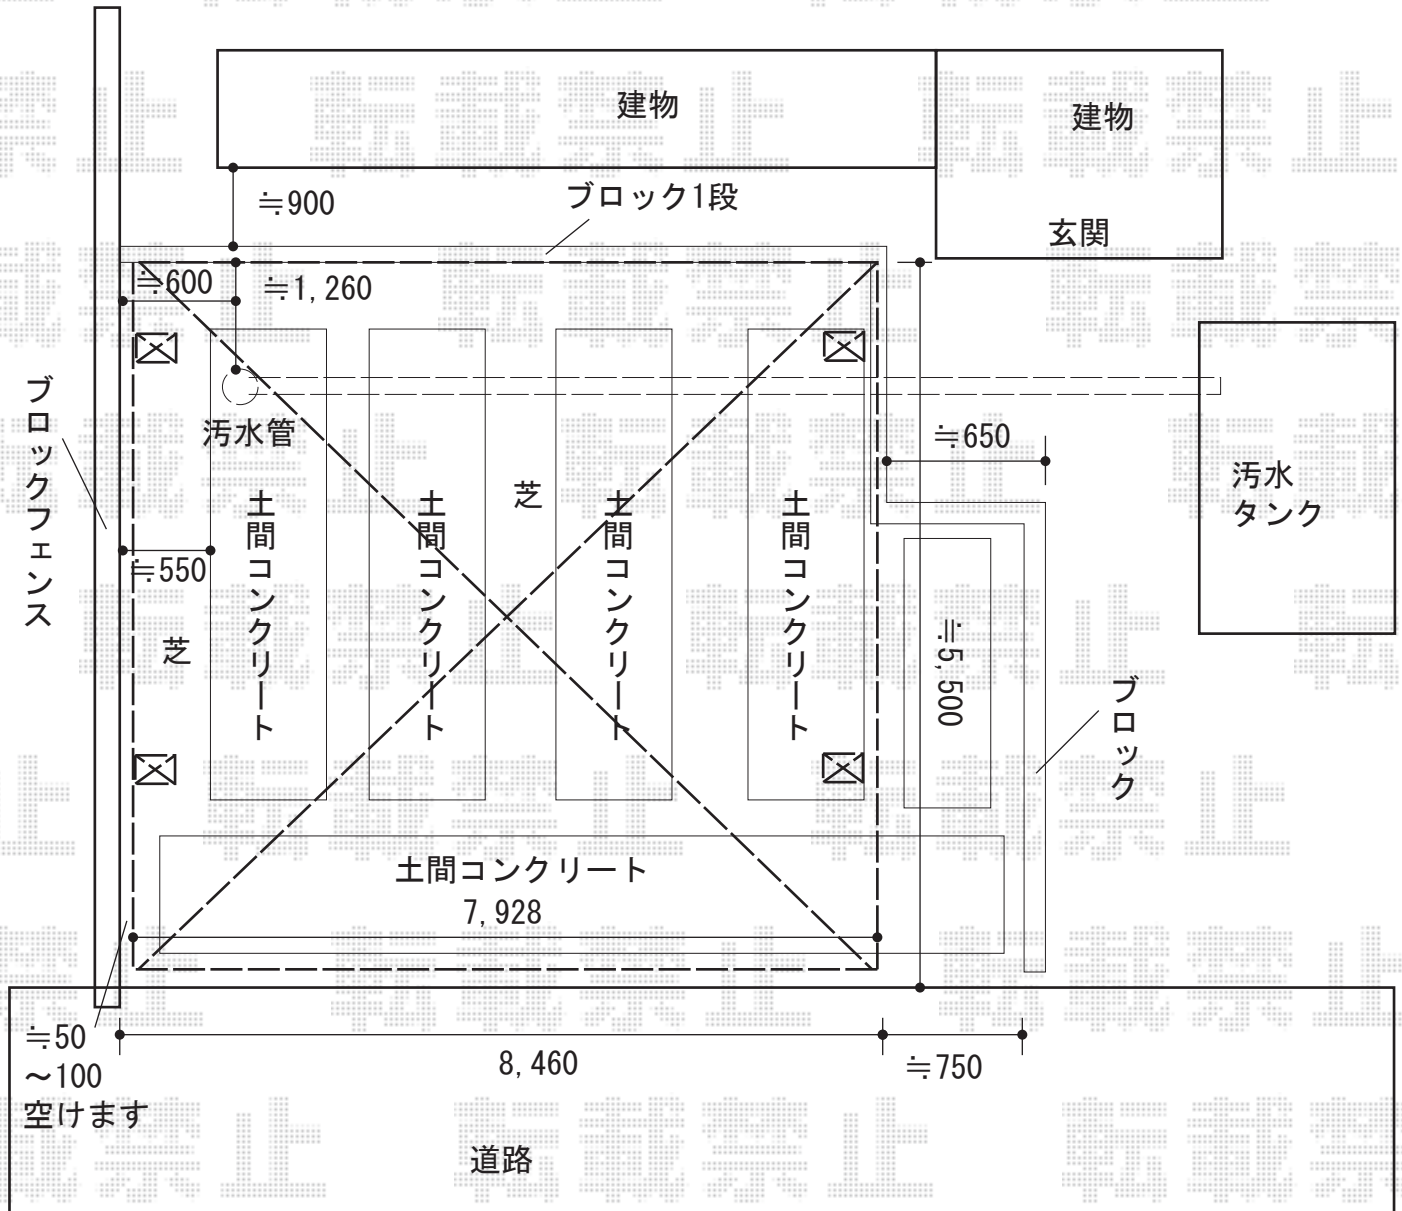

カーポート 施工概略図

YKK AP エフルージュ トリプル 積雪~20cm対応
 幅= 7,928mm
 奥行= 5,052mm
 色: ブラウン
 屋根材: 熱線遮断ポリカーボネート(クリアマット)
 柱仕様: ハイーフ柱仕様(有効高 約2,350mm)

※勾配約350

※納まりはイメージです

2015-7-287742

担当者

赤松