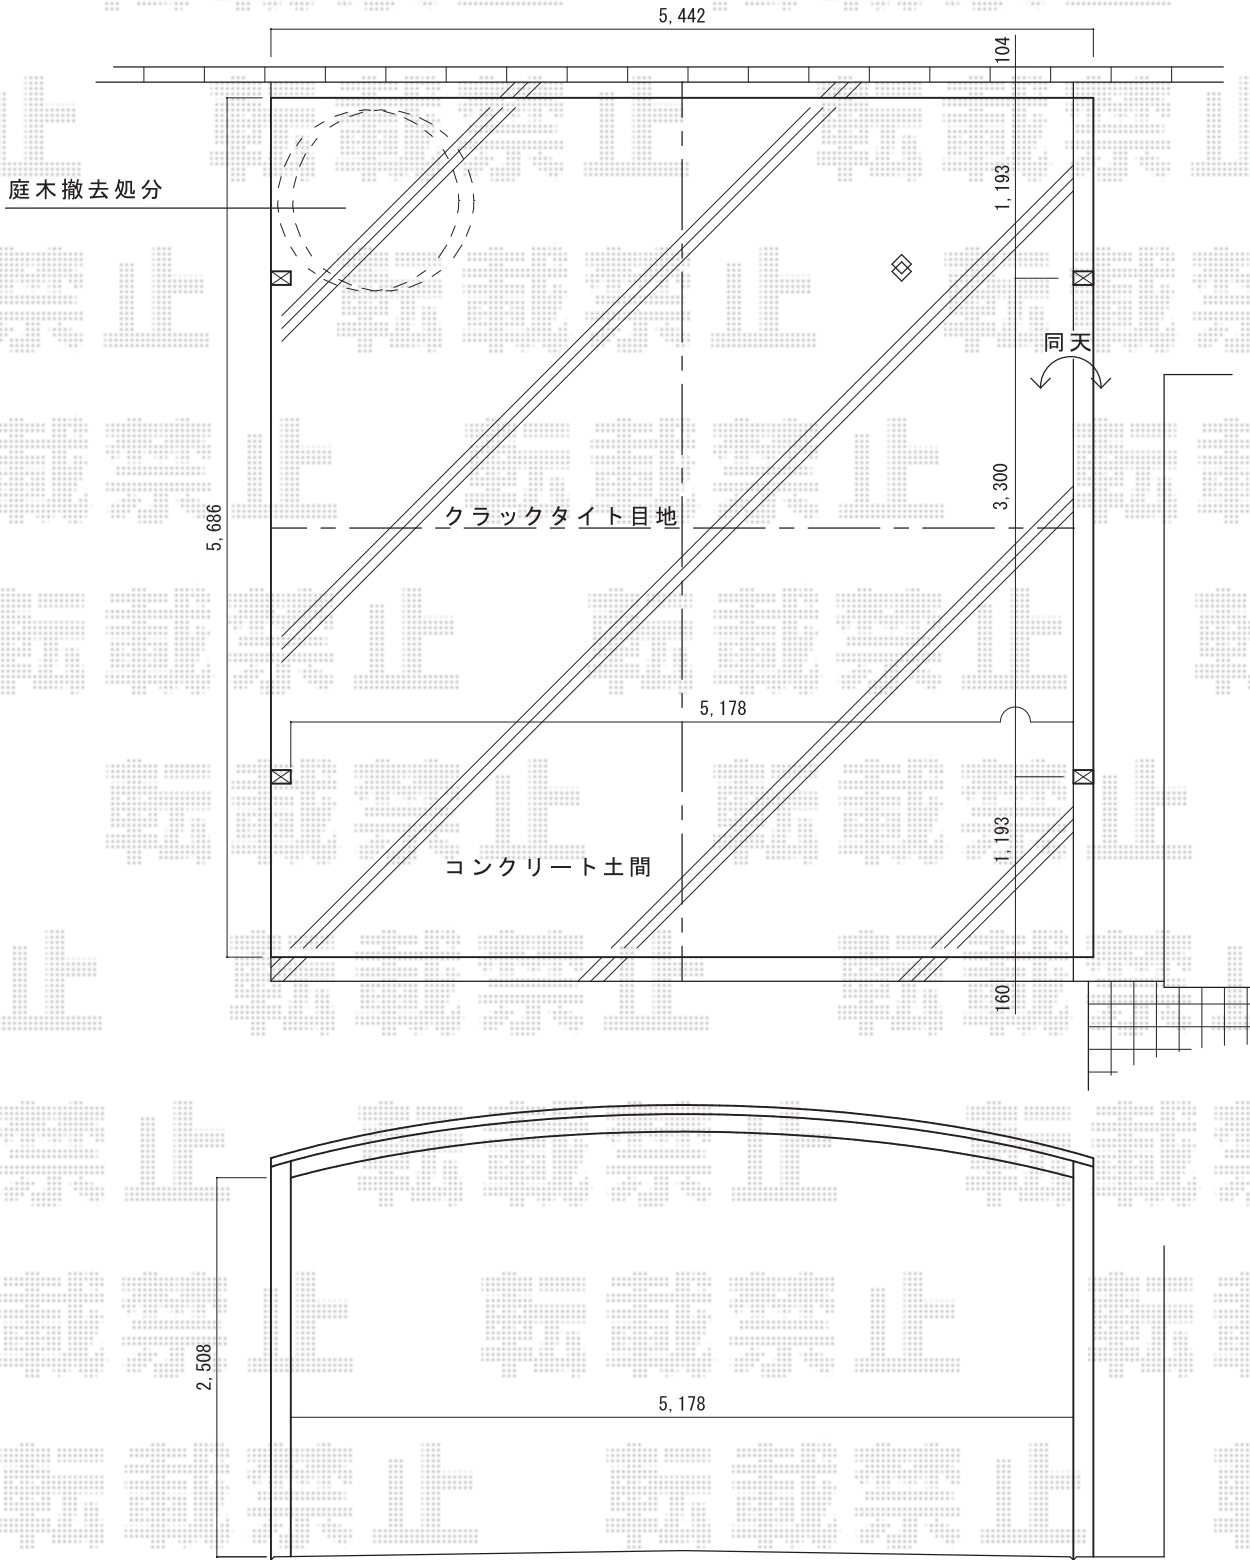

カーポート 施工概略図

LIXIL ネスカR (ラウンドスタイル) ワイド 積雪~20cm対応
 幅= 5,442mm
 奥行= 5,686mm
 色: シャイングレー
 屋根材: ガリレポリカ (クリアマット・すりガラス調)
 柱仕様: ロング柱25仕様 (有効高 約2,500mm)

2015-7-287748

担当者

松本