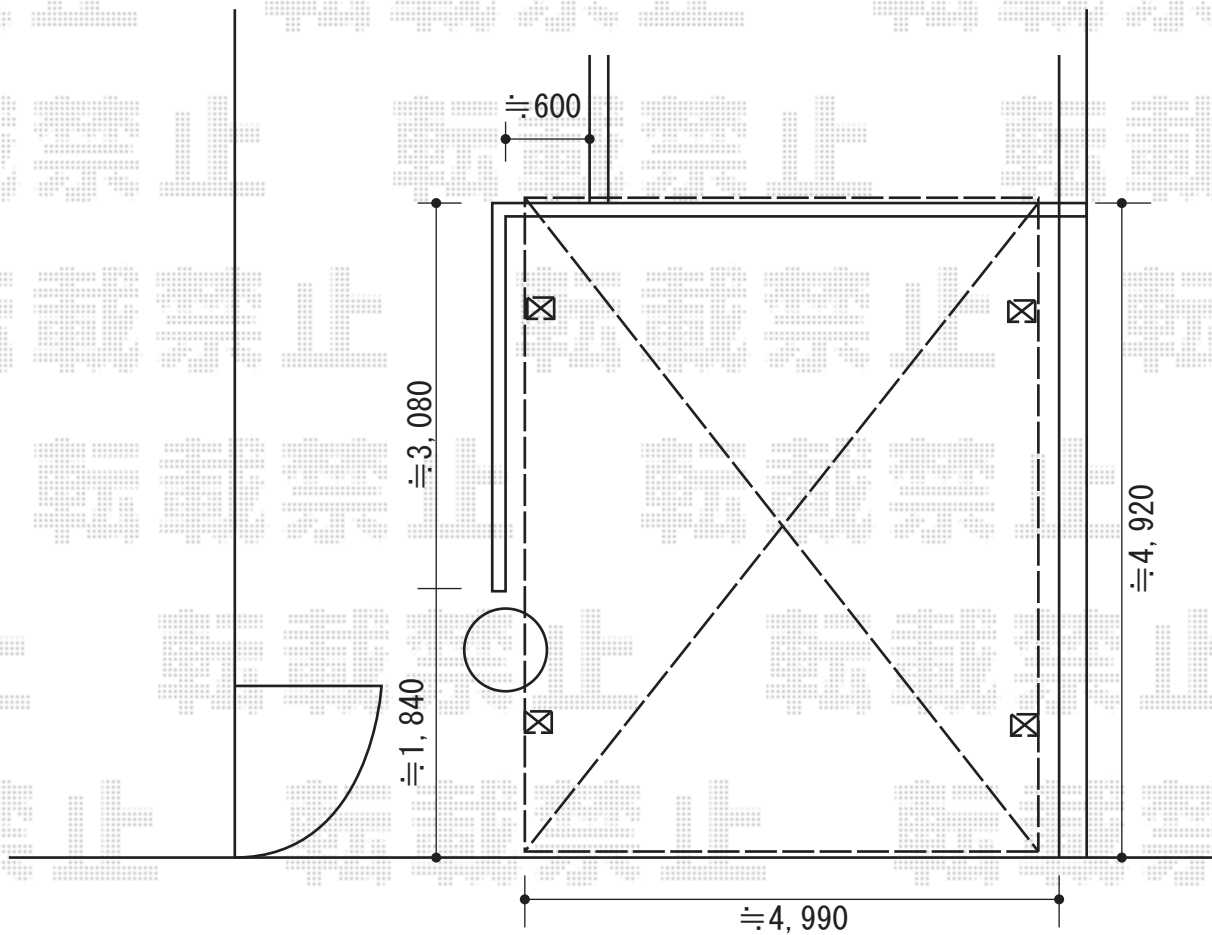

カーポート 施工概略図

YKK AP レイナツインポートグラン 積雪~20cm対応  
幅= 4,801mm  
奥行= 5,052mm  
色: ブラウン  
屋根材: 熱線遮断ポリカーボネート(クリアマット)  
柱仕様: ハイルフ柱仕様(有効高 約2,350mm)

2015-7-287749

担当者

赤松